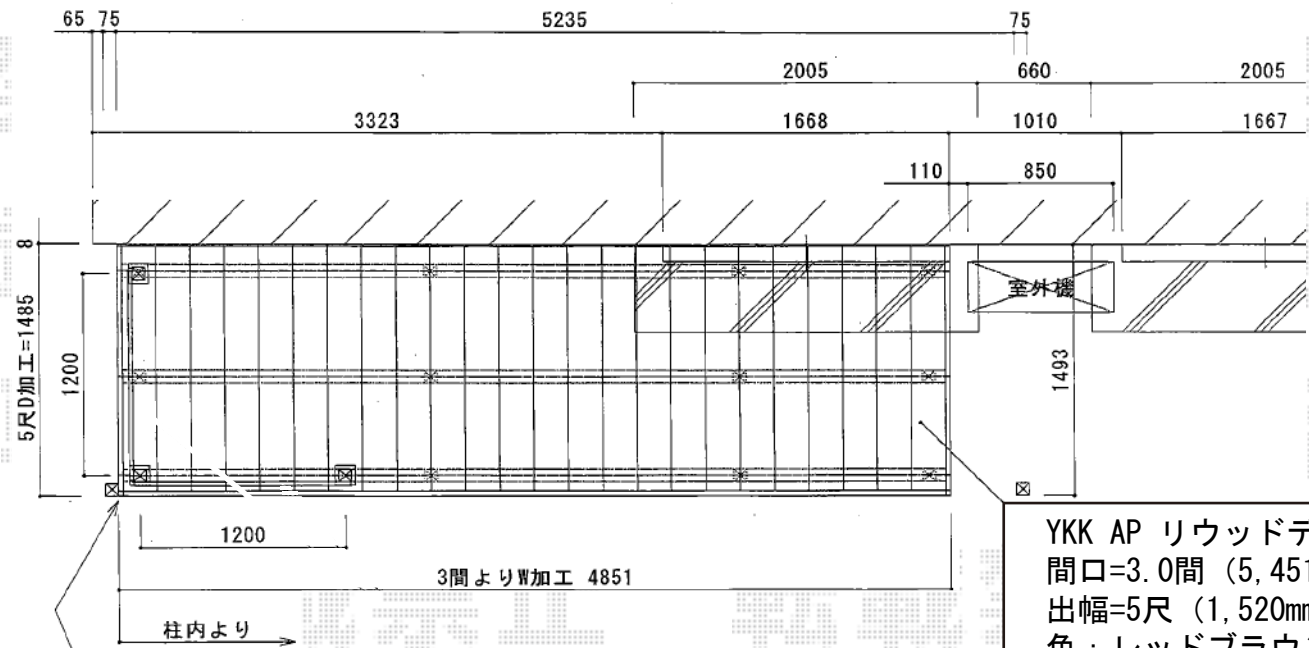

リウッドデッキ200 単体

バルコニー柱の外
面に合せて
D加工する

バルコニー柱外面合わせ
5尺D加工=1485

YKK AP リウッドデッキ200 単体
間口=3.0間 (5,451mm)
出幅=5尺 (1,520mm)
色：レッドブラウン
床板：縦貼り
束柱：Sタイプ (450mm)

基礎石：職人用意

現場状況や作図制限により概略図の内容と多少の違いが生じることがございます。
施工時は、現場優先とさせて頂きたく思いますので、お立会い頂き、
最終のご指示のほど、何卒、宜しくお願い致します。