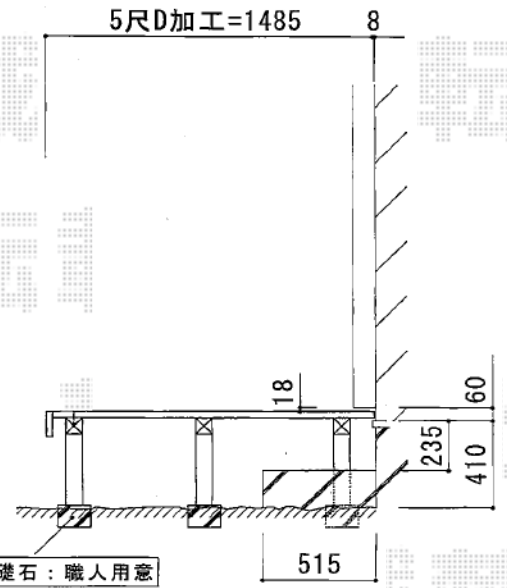

リウッドデッキ200 単体

バルコニー柱の外
面に合せて
D加工する

バルコニー柱外面合わせ
5尺D加工=1485

YKK AP リウッドデッキ200 単体
間口=3.0間 (5,451mm)
出幅=5尺 (1,520mm)
色：レッドブラウン
床板：縦貼り
束柱：Sタイプ (450mm)

基礎石：職人用意

現場状況や作図制限により概略図の内容と多少の違いが生じることがございます。
施工時は、現場優先とさせて頂きたく思いますので、お立会い頂き、
最終のご指示のほど、何卒、宜しくお願い致します。