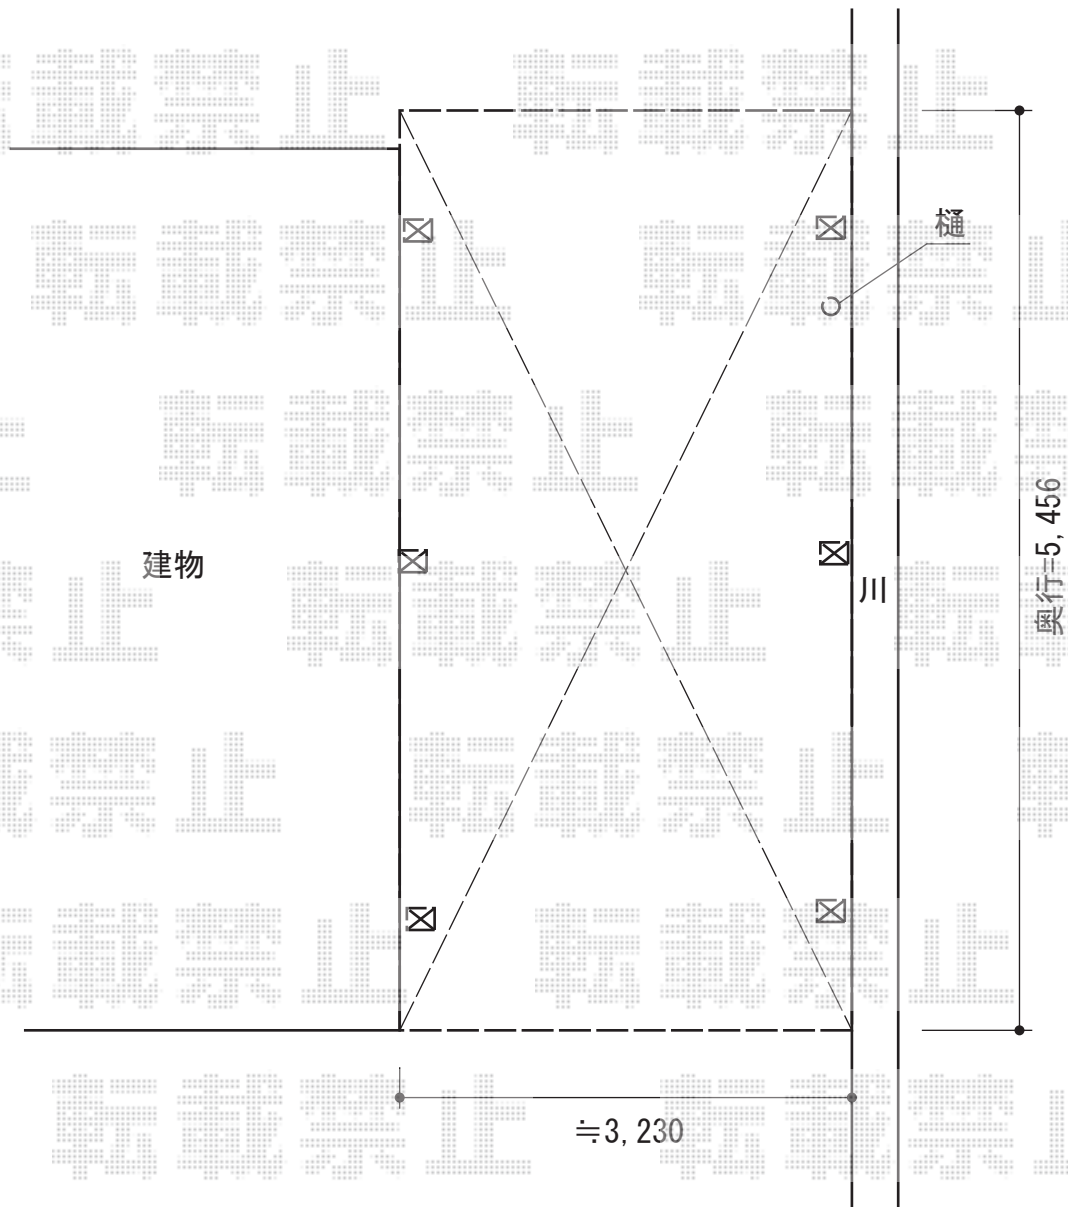

ジーポートneo 積雪100cmBタイプ 6本柱 積雪~100cm対応

YKK AP ジーポートneo 積雪100cmBタイプ 6本柱 積雪~100cm対応
幅=3,111mm
奥行=5,456mm
色：プラチナステン
屋根材：【別途】スチール折板（ペフ無）
柱仕様：標準柱仕様（有効高 約2,350mm）

現場状況や作図制限により概略図の内容と多少の違いが生じることがございます。
施工時は、現場優先とさせて頂きたく思いますので、お立会い頂き、
最終のご指示のほど、何卒、宜しくお願い致します。