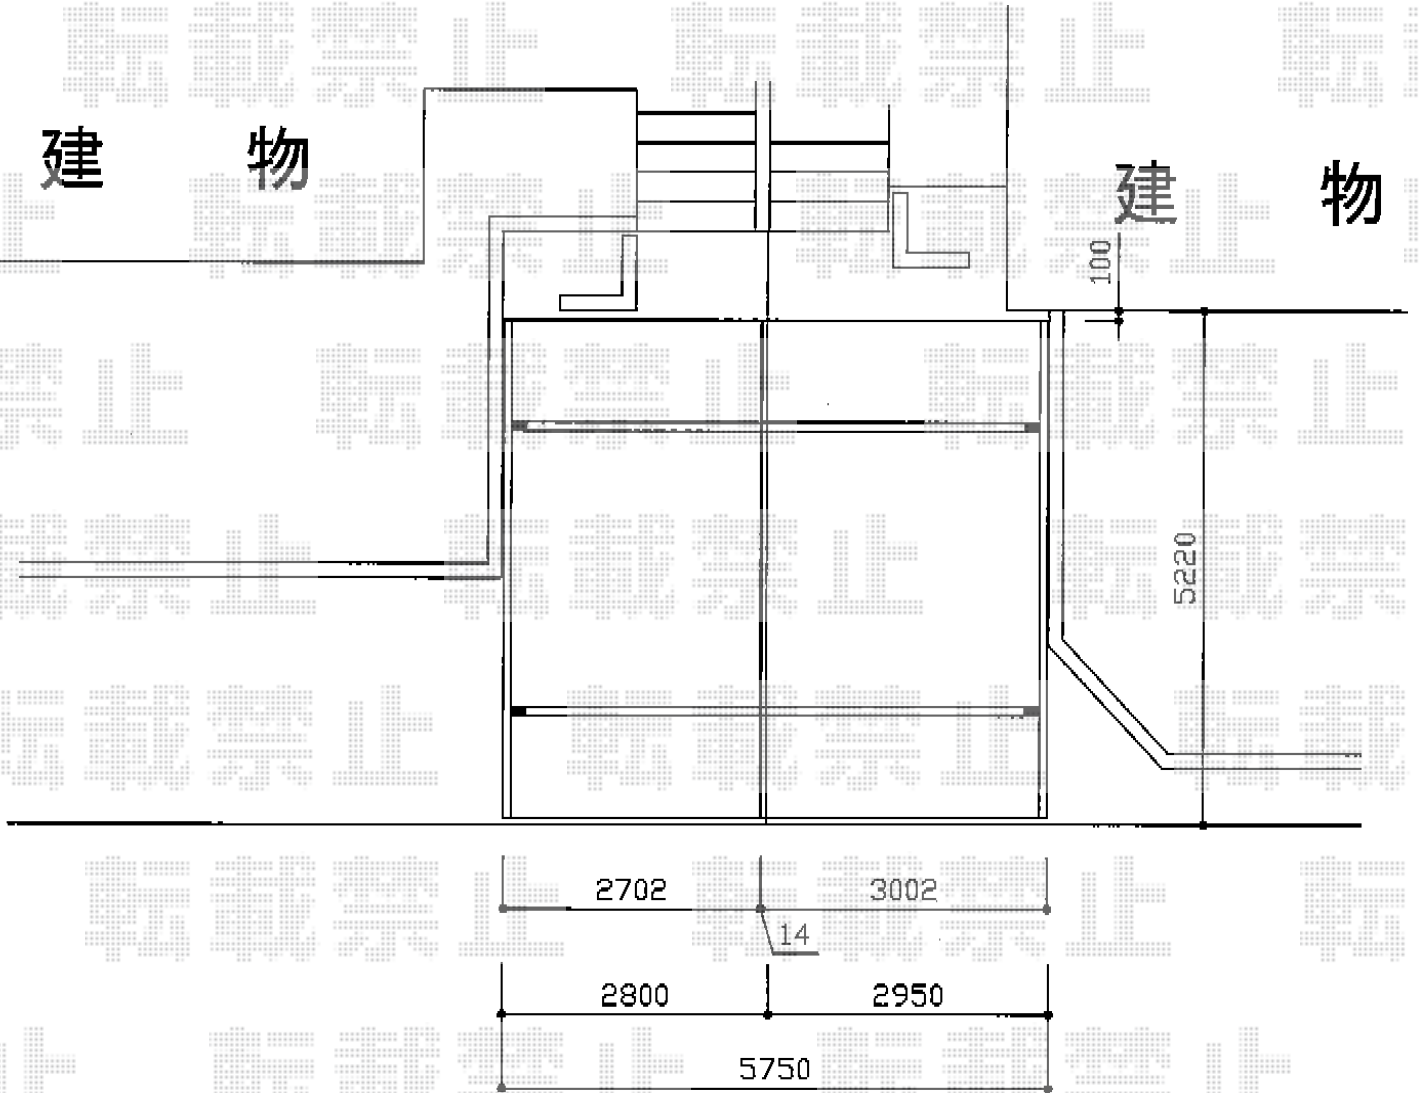

レイナキャップポート M合掌 積雪～20cm対応

建 物

建 物

YKK AP レйнаキャップポート M合掌 積雪～20cm対応

幅=5,718mm【27+30】

奥行=5,052mm

色：プラチナステン

屋根材：熱線遮断ポリカーボネート（アースブルーマット調）

柱仕様：ハイルーフ柱仕様（有効高 約2,355mm）

現場状況や作図制限により概略図の内容と多少の違いが生じることがございます。  
施工時は、現場優先とさせて頂きたく思いますので、お立会い頂き、  
最終のご指示のほど、何卒、宜しくお願い致します。

EX-SHOP  
HTTP://WWW.EX-SHOP.NET

担当：西村

全ての著作権は、エクスショップに帰属します。当社とのお取引目的外の使用・複製・転載禁止となっております。