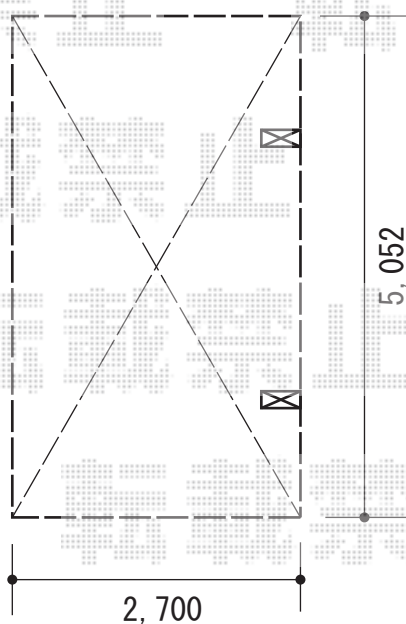

レイナポート 積雪～20cm対応

YKK AP レイナポート 積雪～20cm対応
幅=2,700mm
奥行=5,052mm
色：プラチナステン
屋根材：ポリカーボネート（トーマイマット）
柱仕様：ハイルーフ柱仕様（有効高 約2,355mm）

現場状況や作図制限により概略図の内容と多少の違いが生じることがございます。
施工時は、現場優先とさせて頂きたく思いますので、お立会い頂き、
最終のご指示のほど、何卒、宜しくお願い致します。