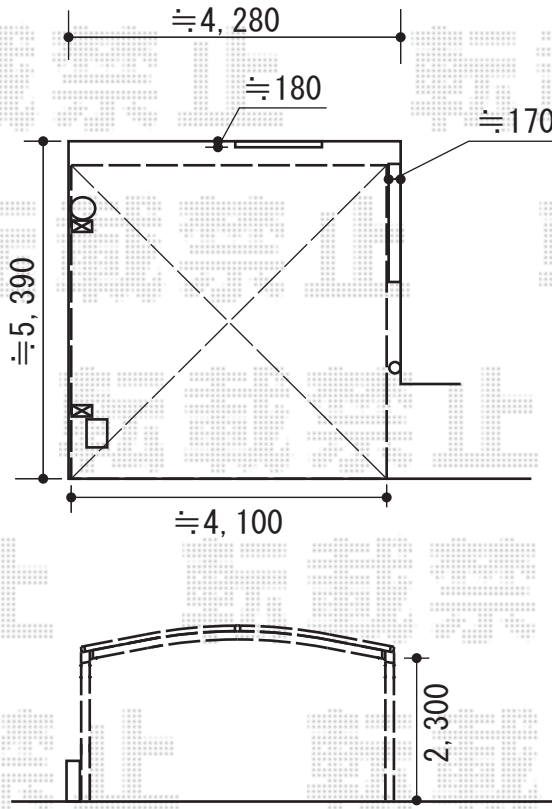

レイナツインポート 積雪~20cm対応

YKK AP レйнаツインポート 積雪~20cm対応

幅=4,185mm

奥行=5,052mm

色：プラチナステン

屋根材：熱線遮断ポリカーボネート（アースブルーマット調）

柱仕様：ハイルーフ柱仕様（有効高 約2,355mm）

現場状況や作図制限により概略図の内容と多少の違いが生じることがございます。  
施工時は、現場優先とさせて頂きたく思いますので、お立会い頂き、  
最終のご指示のほど、何卒、宜しくお願い致します。