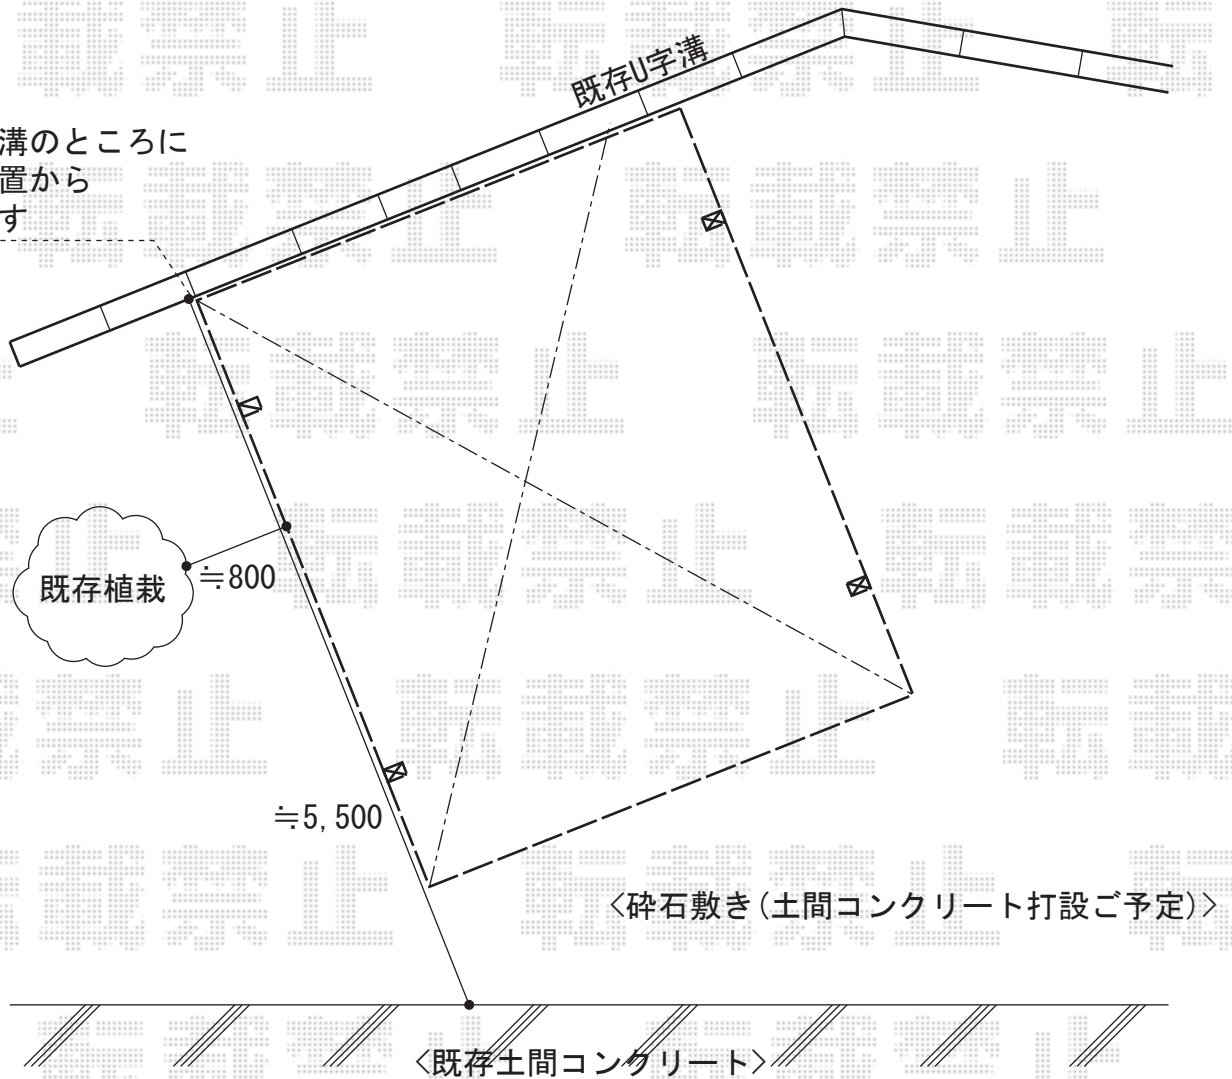

カーブポートシグマIII ワイド 積雪～20cm対応

2つ目のU字溝のところに
合わせた位置から
設置致します

トステム カーブポートシグマIII ワイド 積雪～20cm対応
幅=5,140mm 奥行=4,980mm
色：シャイングレー 屋根材：熱線吸収ポリカーボネート（ライトブルーマット調）
柱仕様：ロング柱23仕様（有効高 約2,300mm）

現場状況や作図制限により概略図の内容と多少の違いが生じることがございます。
施工時は、現場優先とさせて頂きたく思いますので、お立会い頂き、
最終のご指示のほど、何卒、宜しくお願い致します。