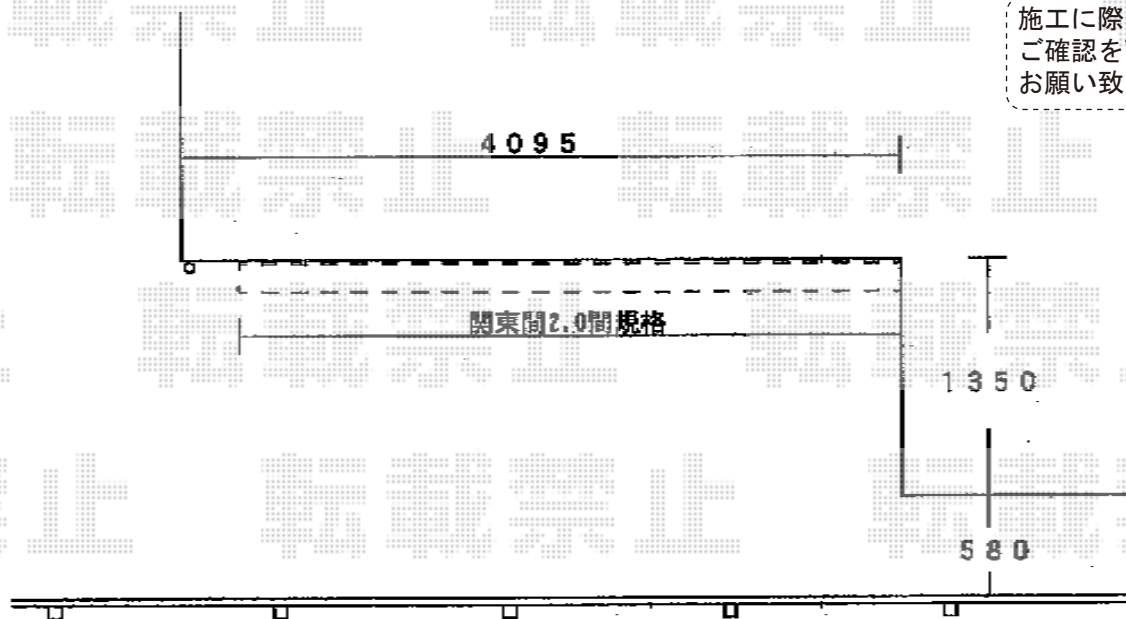

彩鳥S型 ボックスタイプ 手動式

施工に際して、設置高さのご確認を頂けますよう、
お願い致します。

トステム 彩鳥S型 ボックスタイプ 手動式
間口=関東間2.0間 (3,640mm)
出幅=2,000mm
本体色：ホワイト
キャンパス色：アクリル (ベージュ)
駆動：手動式/外観右駆動
クランクハンドル：長さ1,500mm
追加部材：ベースプレート一式

現場状況や作図制限により概略図の内容と多少の違いが生じることがございます。
施工時は、現場優先とさせて頂きたく思いますので、お立会い頂き、
最終のご指示のほど、何卒、宜しくお願い致します。