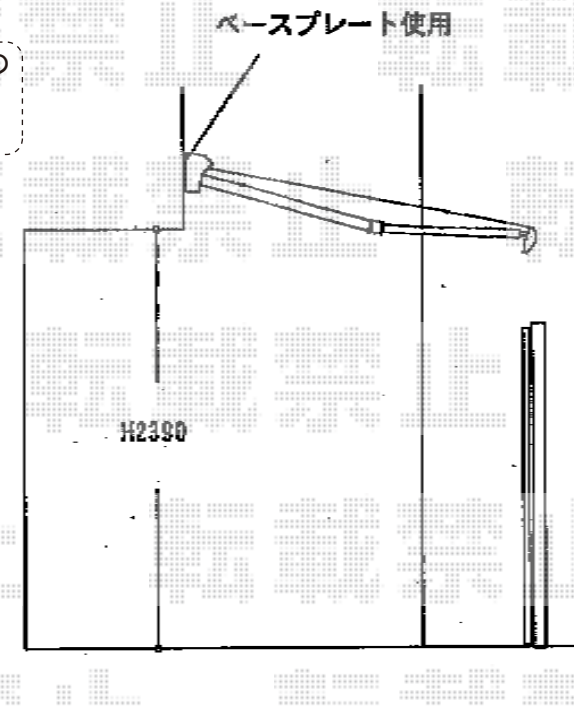

彩鳥S型 ボックスタイプ 手動式

施工に際して、設置高さのご確認を頂けますよう、
お願い致します。

トステム 彩鳥S型 ボックスタイプ 手動式
間口=関東間2.0間 (3,640mm)
出幅=2,000mm
本体色：ホワイト
キャンパス色：アクリル (ベージュ)
駆動：手動式/外観右駆動
クランクハンドル：長さ1,500mm
追加部材：ベースプレート一式

現場状況や作図制限により概略図の内容と多少の違いが生じることがございます。
施工時は、現場優先とさせて頂きたく思いますので、お立会い頂き、
最終のご指示のほど、何卒、宜しくお願い致します。