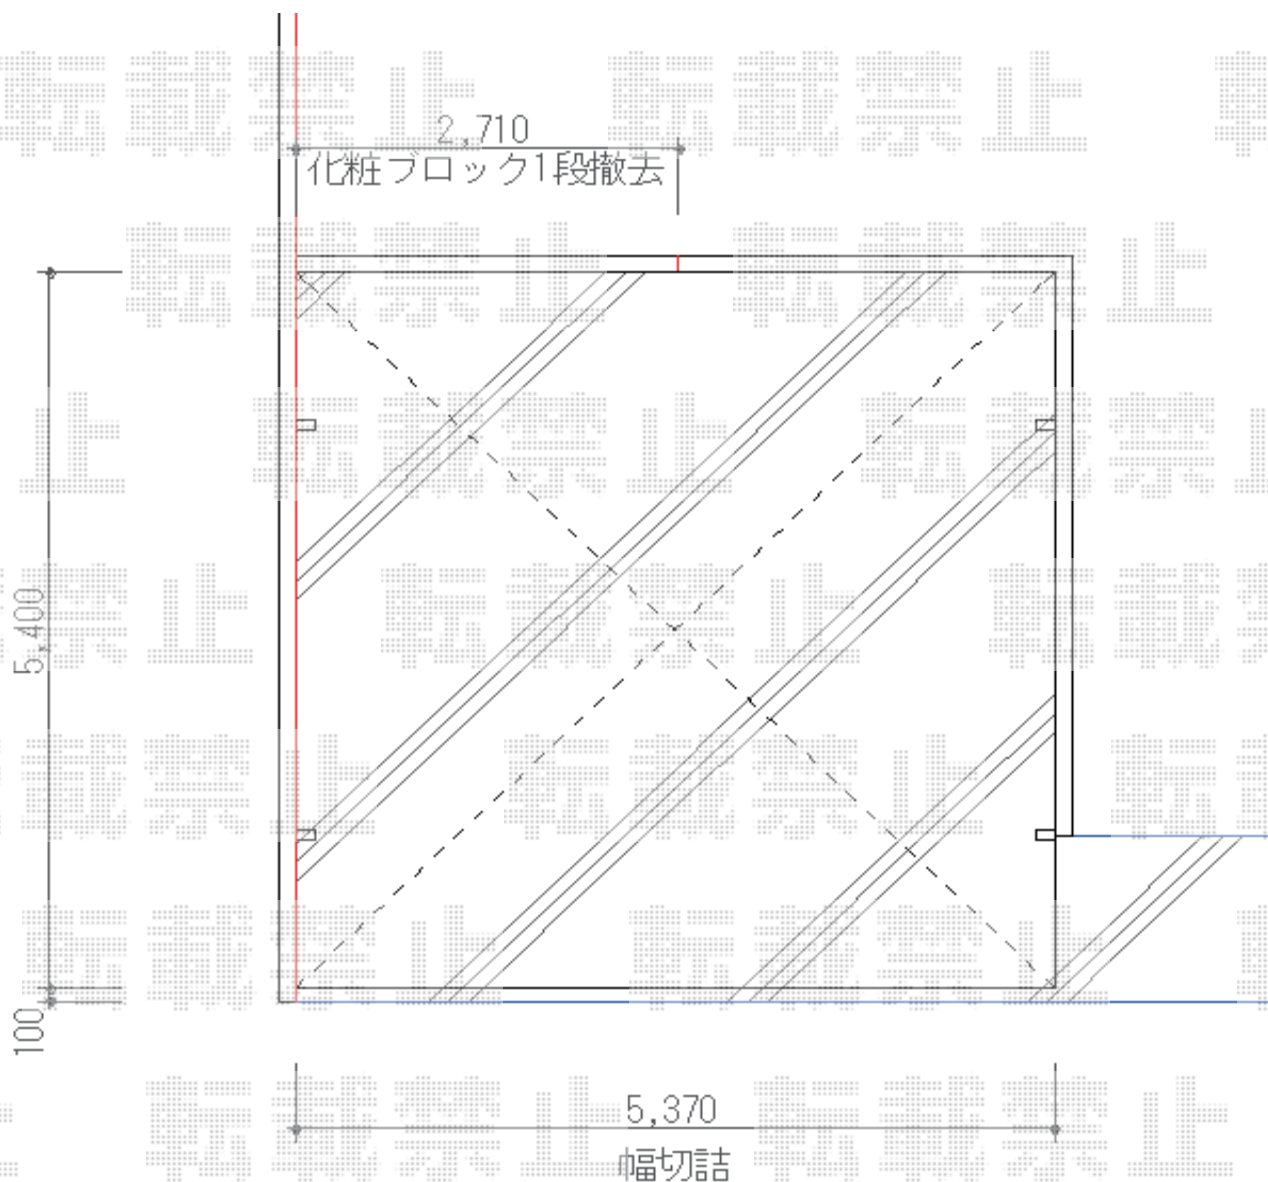

レイナツインポート 積雪～20cm対応

YKK AP レйнаツインポート 積雪～20cm対応

幅=5,392mm

奥行=5,400mm

色：ブラウン

屋根材：熱線遮断ポリカーボネート（アースブルーマット調）

柱仕様：ハイルーフ柱仕様（有効高 約2,355mm）

現場状況や作図制限により概略図の内容と多少の違いが生じることがございます。
施工時は、現場優先とさせて頂きたく思いますので、お立会い頂き、
最終のご指示のほど、何卒、宜しくお願い致します。