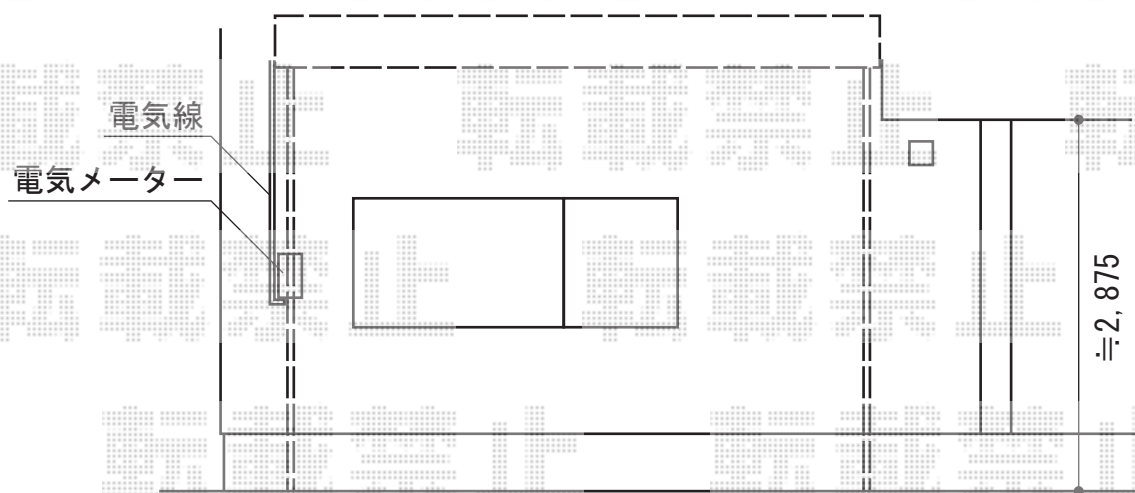

ライザーテラスII R型 テラスタイプ 積雪～20cm対応 間口加工有り

トステム ライザーテラスII R型 テラスタイプ
 積雪～20cm対応 間口加工有り
 間口=5020(メーター仕様)mm
 出幅=3尺(885mm)
 色: ホワイト
 屋根材: ポリカーボネート(ブラウン)
 柱仕様: 長尺柱 柱位置固定タイプ
 施工方法: 上止め仕様
 オプション: 吊り下げ物干し 長尺タイプ

現場状況や作図制限により概略図の内容と多少の違いが生じることがございます。
 施工時は、現場優先とさせて頂きたく思いますので、お立会い頂き、
 最終のご指示のほど、何卒、宜しくお願い致します。