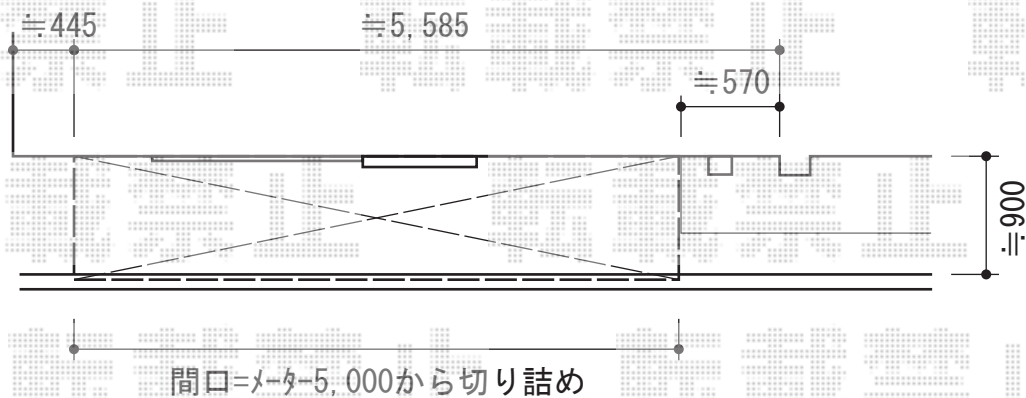

ライザーテラスII R型 テラスタイプ 積雪～20cm対応 間口加工有り

トステム ライザーテラスII R型 テラスタイプ
 積雪～20cm対応 間口加工有り
 間口=5020(メーター仕様)mm
 出幅=3尺(885mm)
 色: ホワイト
 屋根材: ポリカーボネート(ブラウン)
 柱仕様: 長尺柱 柱位置固定タイプ
 施工方法: 上止め仕様
 オプション: 吊り下げ物干し 長尺タイプ

現場状況や作図制限により概略図の内容と多少の違いが生じることがございます。
 施工時は、現場優先とさせて頂きたく思いますので、お立会い頂き、
 最終のご指示のほど、何卒、宜しくお願い致します。