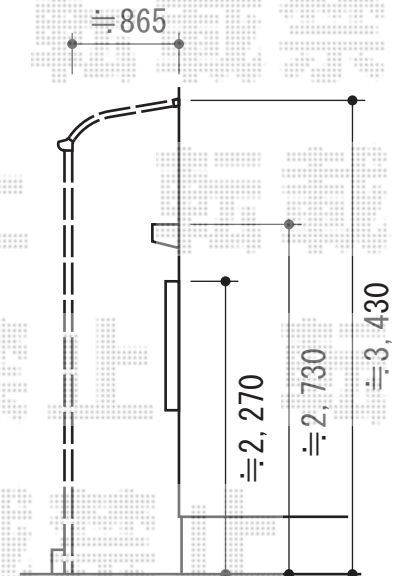

ライザーテラスII R型 テラスタイプ 積雪～20cm対応 間口加工有り

トステム ライザーテラスII R型 テラスタイプ
 積雪～20cm対応 間口加工有り
 間口=5020(メーター仕様)mm
 出幅=3尺(885mm)
 色: ホワイト
 屋根材: ポリカーボネート(ブラウン)
 柱仕様: 長尺柱 柱位置固定タイプ
 施工方法: 上止め仕様
 オプション: 吊り下げ物干し 長尺タイプ

現場状況や作図制限により概略図の内容と多少の違いが生じることがございます。
 施工時は、現場優先とさせて頂きたく思いますので、お立会い頂き、
 最終のご指示のほど、何卒、宜しくお願い致します。