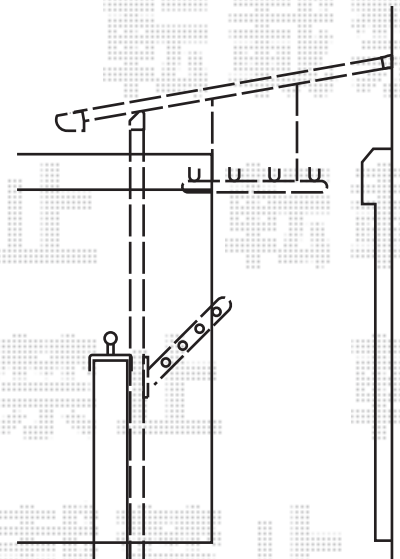

ライザーテラスII F型 屋根タイプ 単体 積雪~20cm対応

施工に際して、  
オプション：物干しの  
取付け位置・高さの  
ご確認を頂きますよう、  
お願い致します。

トステム ライザーテラスII F型 屋根タイプ 単体 積雪~20cm対応  
 間口=関東間2.0間 (柱芯々3,440mm 屋根幅3,660mm)  
 出幅=6尺 (1,785mm)  
 色：ナチュラルシルバー  
 屋根材：ポリカーボネート (クリアマット・すりガラス調)  
 柱仕様：柱奥行移動タイプ (柱2本)  
 オプション：吊下げ物干し (ワイド) セット 壁付物干し