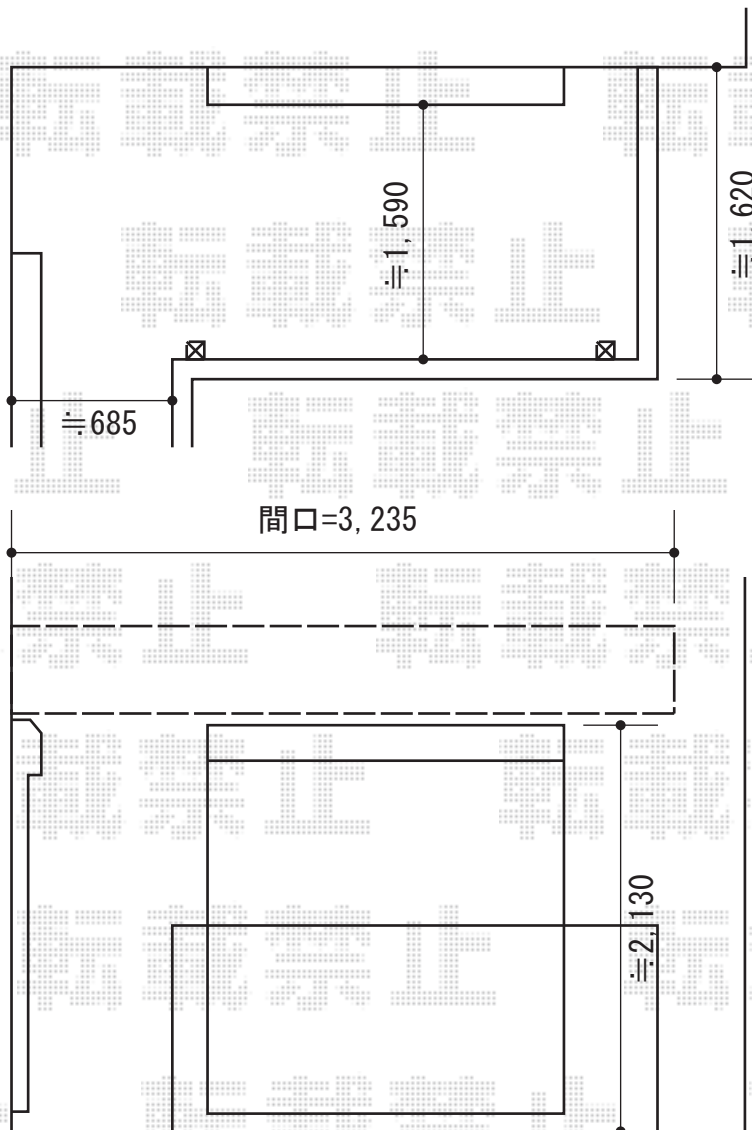

ライザーテラスII F型 屋根タイプ 単体 積雪~20cm対応

施工に際して、  
オプション：物干しの  
取付け位置・高さの  
ご確認を頂きますよう、  
お願い致します。

トステム ライザーテラスII F型 屋根タイプ 単体 積雪~20cm対応  
 間口=関東間2.0間 (柱芯々3,440mm 屋根幅3,660mm)  
 出幅=6尺 (1,785mm)  
 色：ナチュラルシルバー  
 屋根材：ポリカーボネート (クリアマット・すりガラス調)  
 柱仕様：柱奥行移動タイプ (柱2本)  
 オプション：吊下げ物干し (ワイド) セット 壁付物干し

現場状況や作図制限により概略図の内容と多少の違いが生じることがございます。  
 施工時は、現場優先とさせて頂きたく思いますので、お立会い頂き、  
 最終のご指示のほど、何卒、宜しくお願い致します。

EX-SHOP  
[HTTP://WWW.EX-SHOP.NET](http://www.ex-shop.net)

担当：稲坂

全ての著作権は、エクスショップに帰属します。当社とのお取引目的外の使用・複製・転載禁止となっております。