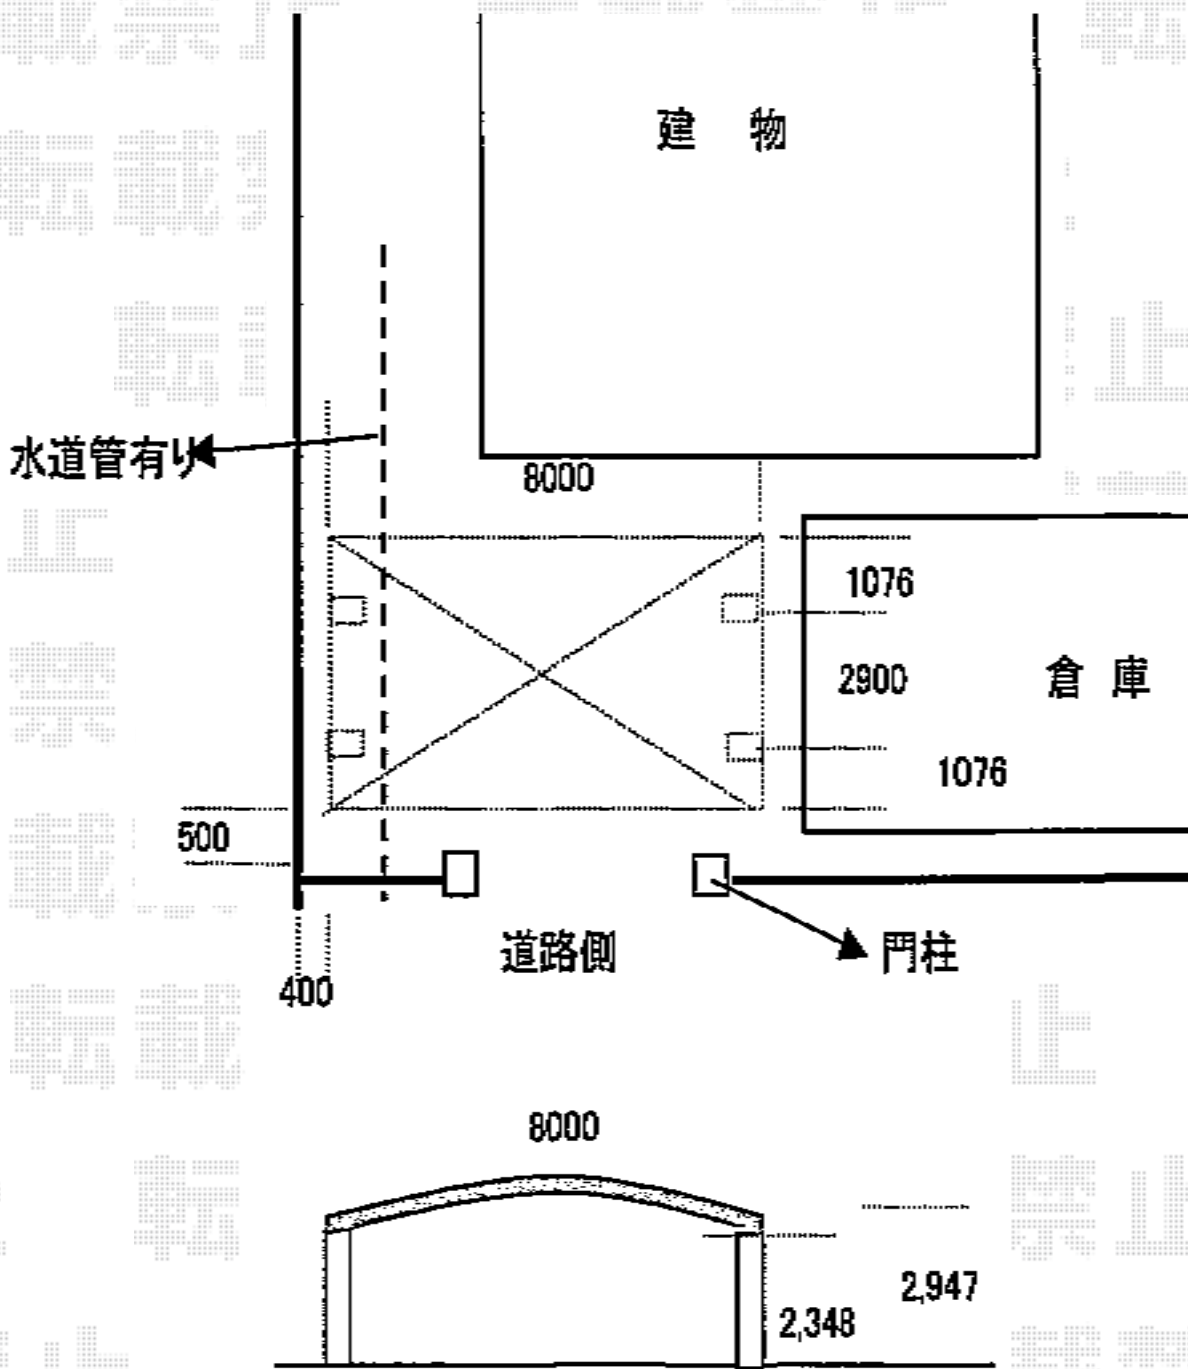

レイナトリプルポート 積雪～20cm対応

YKK AP レイナトリプルポート 積雪～20cm対応

幅=8,000mm

奥行=5,052mm

色：ブラウン

屋根材：熱線遮断ポリカーボネート（アースブルーマット調）

柱仕様：ハイルーフ柱仕様（有効高 約2,348mm）

現場状況や作図制限により概略図の内容と多少の違いが生じることがございます。
施工時は、現場優先とさせて頂きたく思いますので、お立会い頂き、
最終のご指示のほど、何卒、宜しくお願い致します。