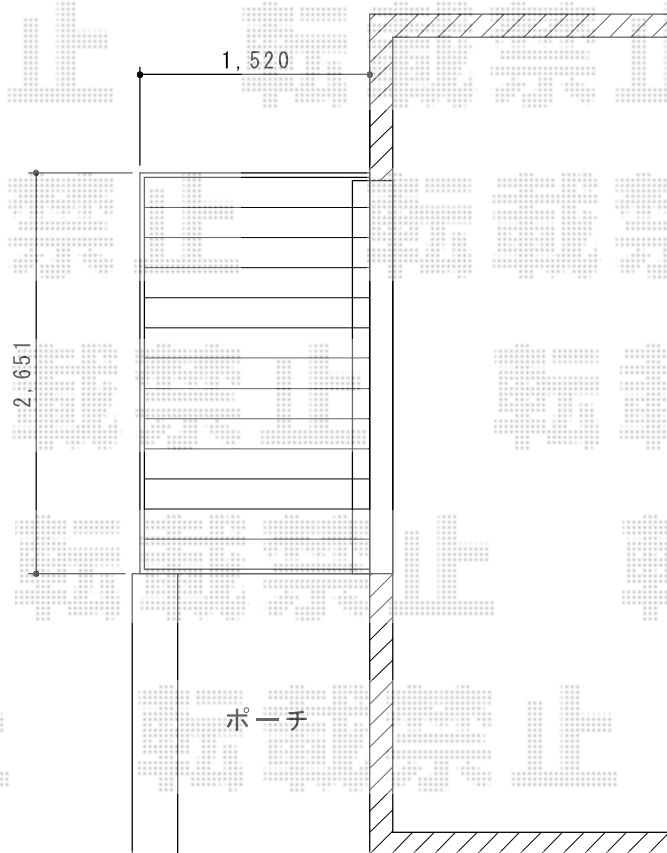

## リウッドデッキ200 単体

YKK AP リウッドデッキ200 単体

間口=1.5間 (2,651mm)

出幅=5尺 (1,520mm)

色：レッドブラウン

床板：縦貼り

束柱：Tタイプ (400~500mm) (プラチナステン)

現場状況や作図制限により概略図の内容と多少の違いが生じることがございます。  
施工時は、現場優先とさせて頂きたく思いますので、お立会い頂き、  
最終のご指示のほど、何卒、宜しくお願い致します。