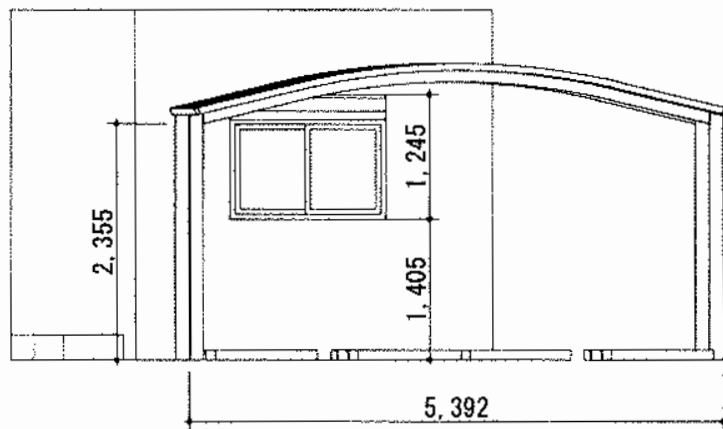

レイナツインポート 積雪~20cm対応

YKK AP レイナツインポート 積雪~20cm対応

幅=5,392mm

奥行=5,052mm

色：プラチナステン

屋根材：熱線遮断ポリカーボネート（アースブルーマット調）

柱仕様：ハイルーフ柱仕様（有効高 約2,355mm）

現場状況や作図制限により概略図の内容と多少の違いが生じることがございます。
施工時は、現場優先とさせて頂きたく思いますので、お立会い頂き、
最終のご指示のほど、何卒、宜しくお願い致します。