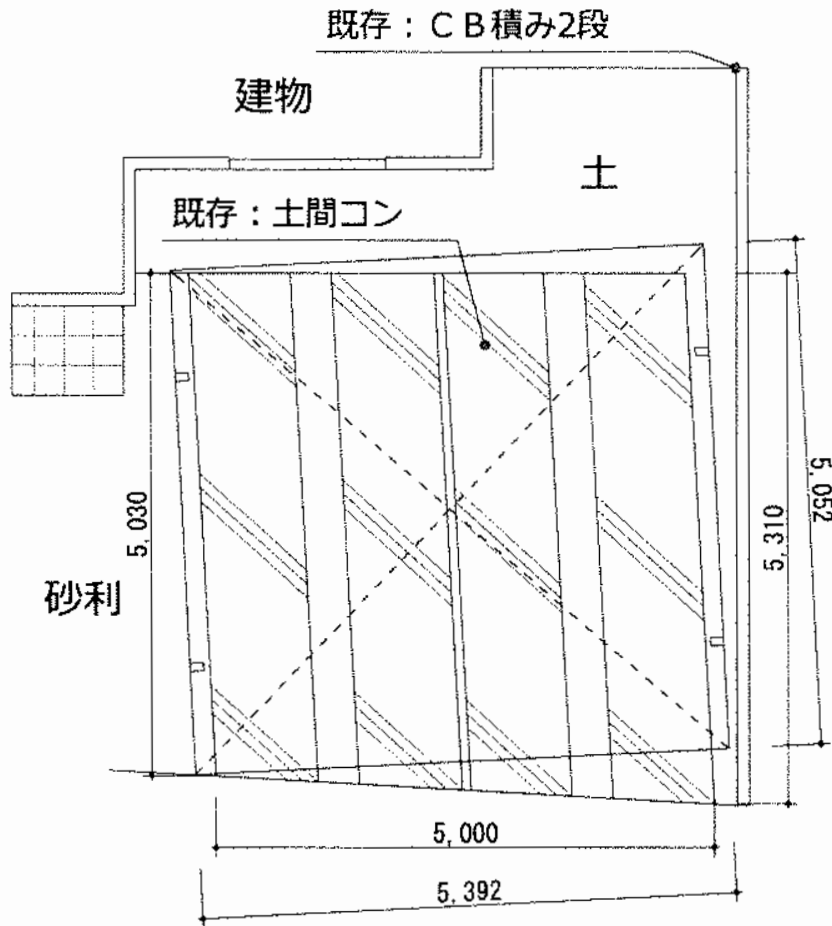

レイナツインポート 積雪~20cm対応

YKK AP レイナツインポート 積雪~20cm対応

幅=5,392mm

奥行=5,052mm

色：プラチナステン

屋根材：熱線遮断ポリカーボネート（アースブルーマット調）

柱仕様：ハイルーフ柱仕様（有効高 約2,355mm）

現場状況や作図制限により概略図の内容と多少の違いが生じることがございます。
施工時は、現場優先とさせて頂きたく思いますので、お立会い頂き、
最終のご指示のほど、何卒、宜しくお願い致します。