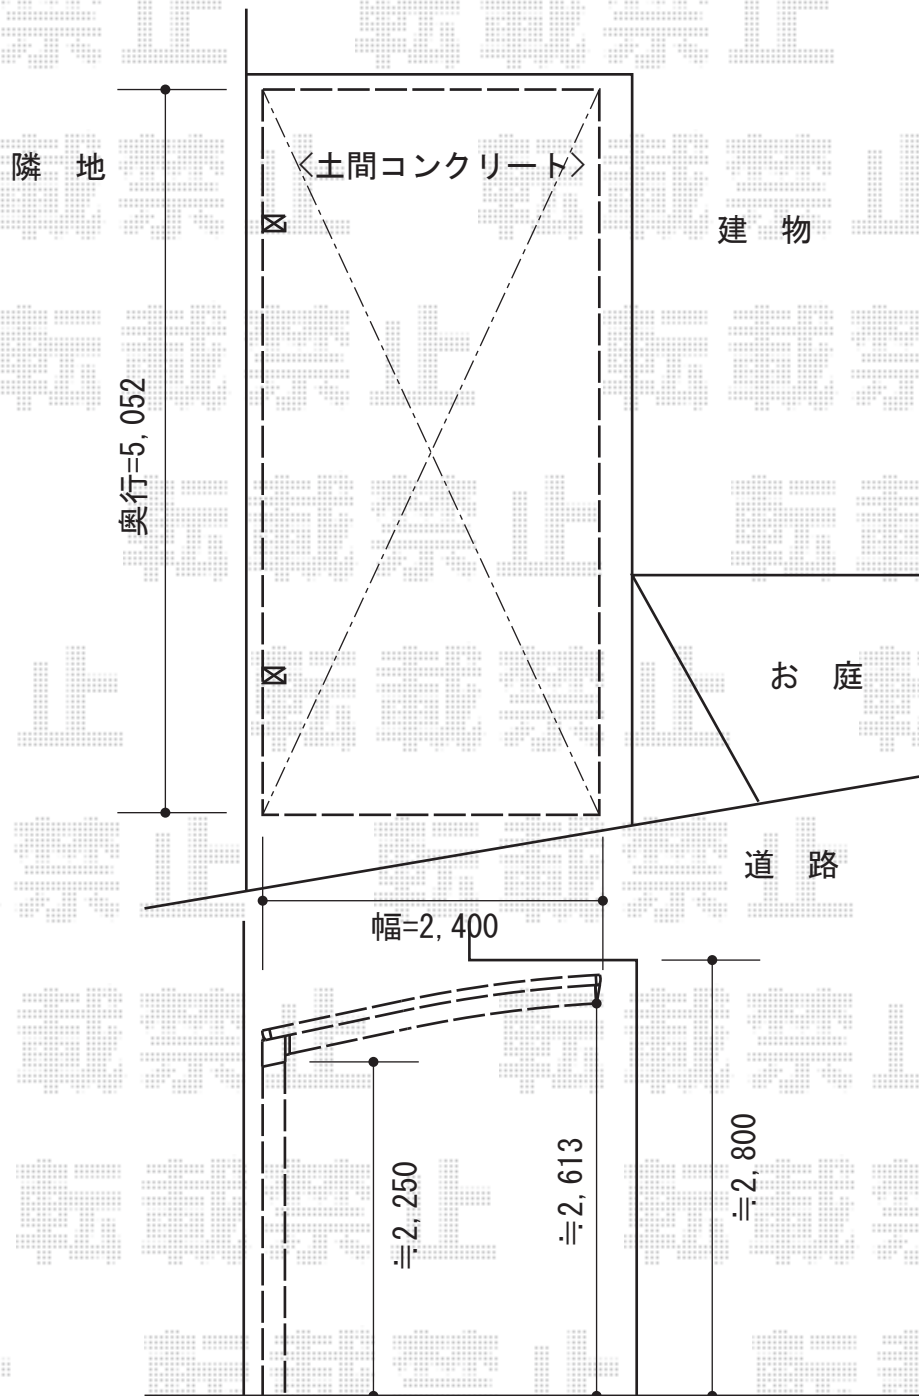

プレシオスポーツ 積雪～20cm対応

Value Select プレシオスポーツ 積雪～20cm対応

幅=2,400mm

奥行=5,052mm

色：ノーブルステン

屋根材：熱線遮断ポリカーボネート（スカイブルーマット調）

柱仕様：ハイルーフ柱仕様（有効高 約2,250mm）

現場状況や作図制限により概略図の内容と多少の違いが生じることがございます。
施工時は、現場優先とさせて頂きたく思いますので、お立会い頂き、
最終のご指示のほど、何卒、宜しくお願い致します。