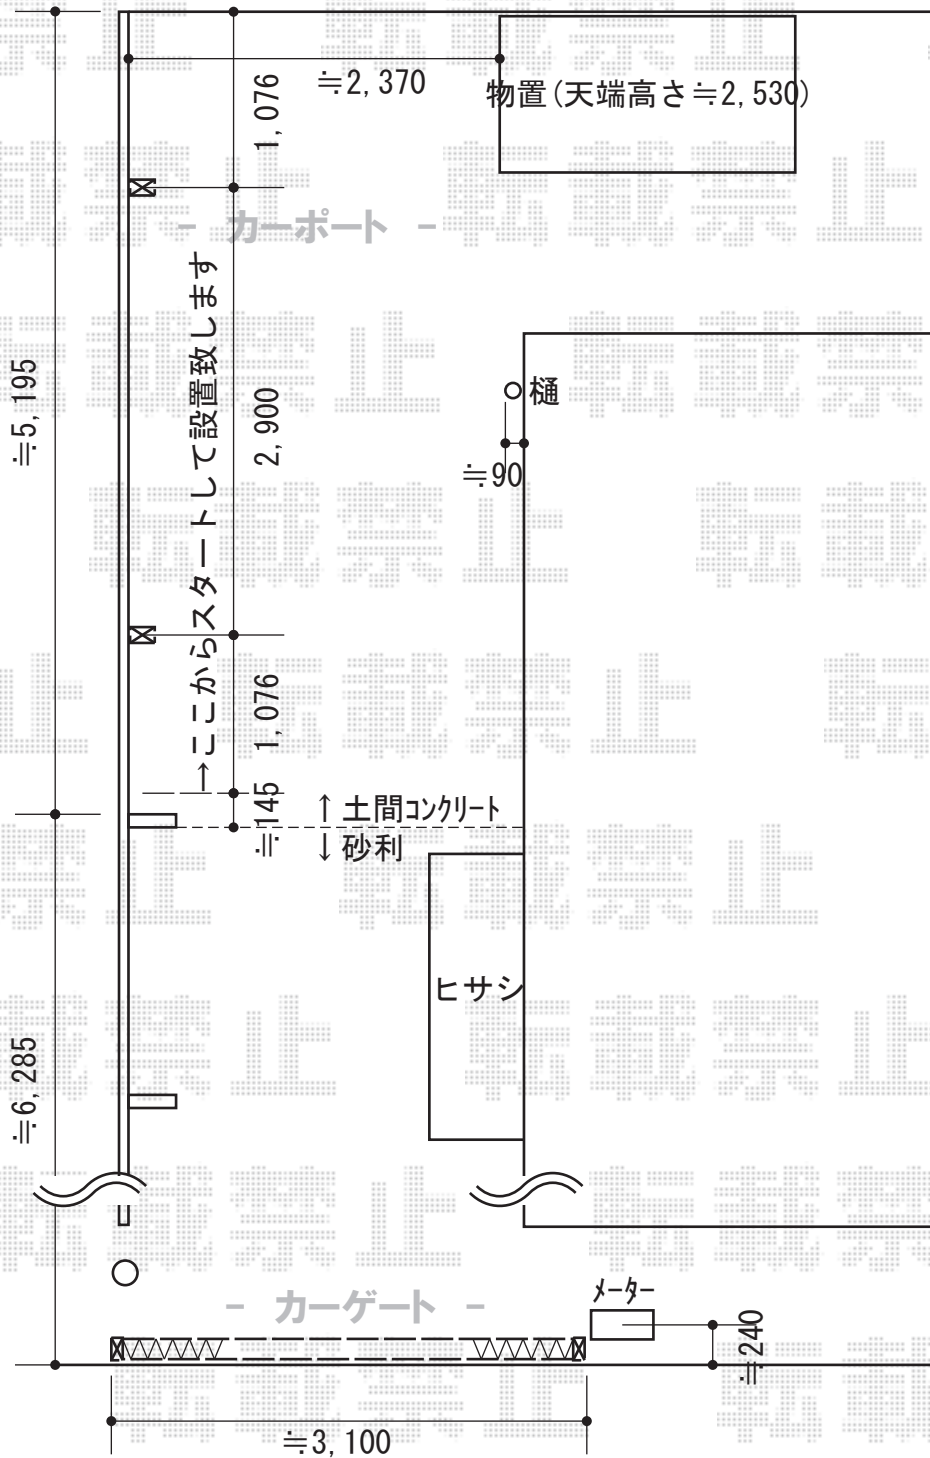

# カーゲート・カーポート

Value Select 30S トリップゲート PA型 ノンレール 片開き  
 開口幅=2,908mm  
 全幅=3,008mm  
 たたみ幅=323mm  
 高さ=1,182mm  
 色：ステンカラー  
 キャスター数：2箇所  
 落棒数：2本

Value Select プレシオスポート 積雪~20cm対応  
 幅=2,400mm  
 奥行=5,052mm  
 色：ノーブルステン  
 屋根材：ポリカーボネート（スカイブルー）  
 柱仕様：ハイルーフ柱仕様（有効高 約2,250mm）

現場状況や作図制限により概略図の内容と多少の違いが生じることがございます。  
 施工時は、現場優先とさせていただきますので、お立会い頂き、  
 最終のご指示のほど、何卒、宜しくお願い致します。

EX-SHOP  
[HTTP://WWW.EX-SHOP.NET](http://www.ex-shop.net)

担当：岡本