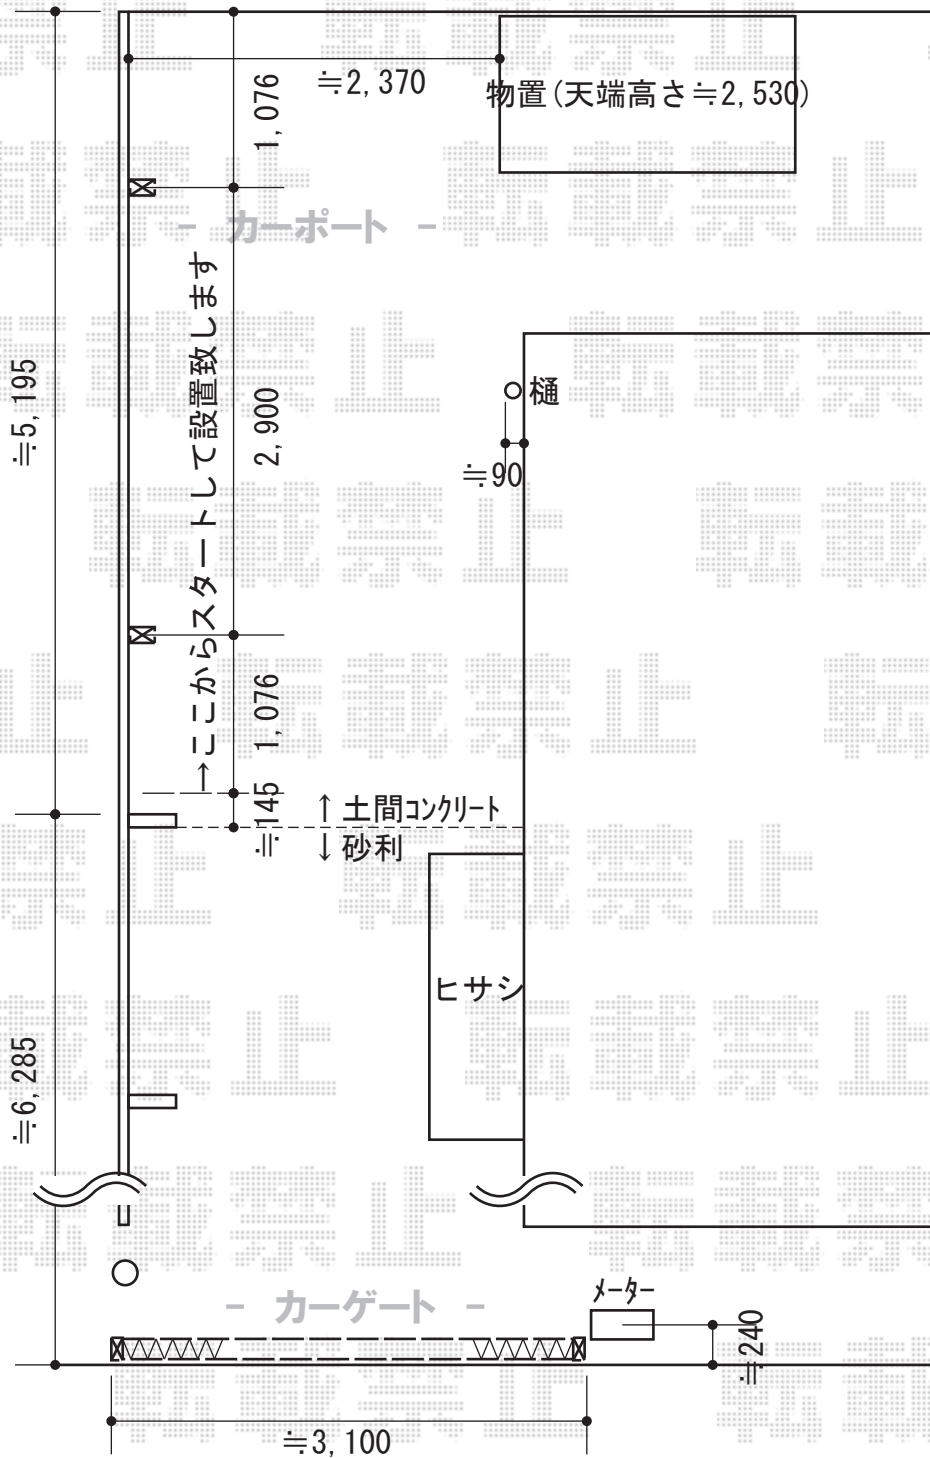

カーゲート・カーポート

Value Select 30S トリップゲート PA型 ノンレール 片開き
 開口幅=2,908mm
 全幅=3,008mm
 たたみ幅=323mm
 高さ=1,182mm
 色：ステンカラー
 キャスター数：2箇所
 落棒数：2本

Value Select プレシオスポート 積雪~20cm対応
 幅=2,400mm
 奥行=5,052mm
 色：ノーブルステン
 屋根材：ポリカーボネート (スカイブルー)
 柱仕様：ハイルフ柱仕様 (有効高 約2,250mm)

現場状況や作図制限により概略図の内容と多少の違いが生じることがございます。
 施工時は、現場優先とさせていただきますので、お立会い頂き、
 最終のご指示のほど、何卒、宜しくお願い致します。

EX-SHOP
 HTTP://WWW.EX-SHOP.NET

担当：岡本