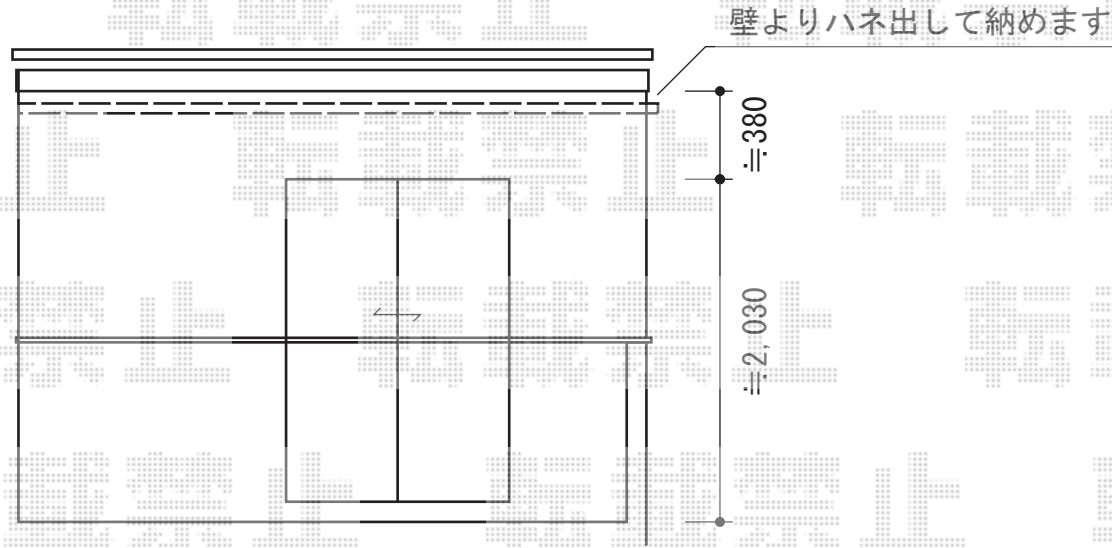

# ライザーテラスII R型 屋根タイプ 単体 積雪～20cm対応

トステム ライザーテラスII R型 屋根タイプ 単体 積雪～20cm対応  
 間口=関東間2.5間通し (柱芯々4,350mm 屋根幅4,570mm)  
 出幅=4尺 (1,185mm)  
 色：オータムブラウン  
 屋根材：ポリカーボネート (ブラウン)  
 柱仕様：柱奥行移動タイプ (柱2本)

現場状況や作図制限により概略図の内容と多少の違いが生じることがございます。  
 施工時は、現場優先とさせて頂きたく思いますので、お立会い頂き、  
 最終のご指示のほど、何卒、宜しくお願い致します。