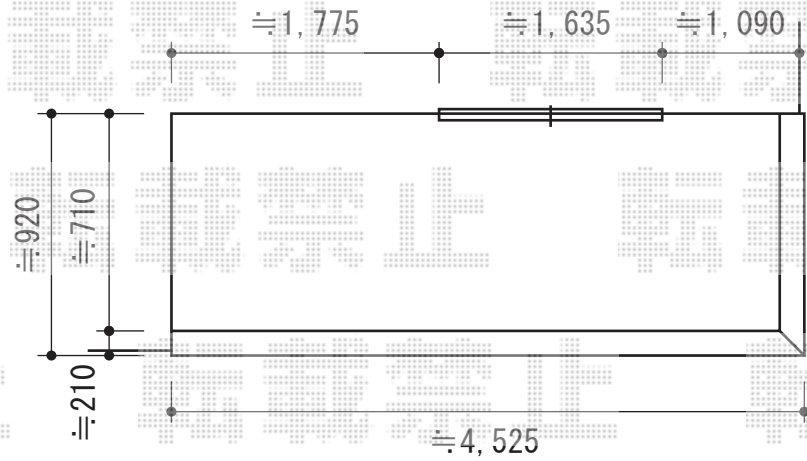

# ライザーテラスII R型 屋根タイプ 単体 積雪～20cm対応

トステム ライザーテラスII R型 屋根タイプ 単体 積雪～20cm対応  
 間口=関東間2.5間通し (柱芯々4,350mm 屋根幅4,570mm)  
 出幅=4尺 (1,185mm)  
 色：オータムブラウン  
 屋根材：ポリカーボネート (ブラウン)  
 柱仕様：柱奥行移動タイプ (柱2本)

現場状況や作図制限により概略図の内容と多少の違いが生じることがございます。  
 施工時は、現場優先とさせて頂きたく思いますので、お立会い頂き、  
 最終のご指示のほど、何卒、宜しくお願い致します。