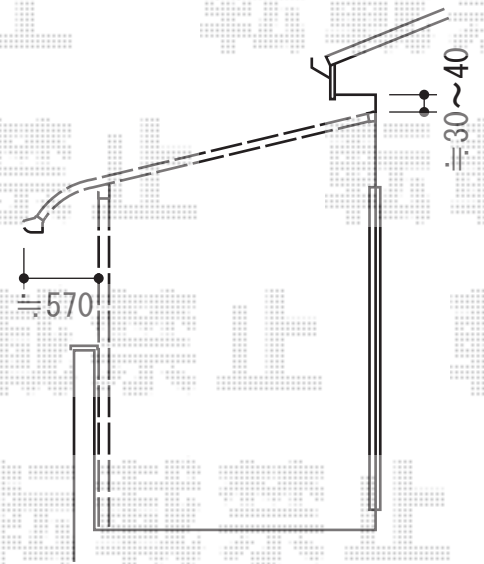

# ライザーテラスII R型 屋根タイプ 単体 積雪～20cm対応

トステム ライザーテラスII R型 屋根タイプ 単体 積雪～20cm対応  
 間口=関東間2.5間通し (柱芯々4,350mm 屋根幅4,570mm)  
 出幅=4尺 (1,185mm)  
 色：オータムブラウン  
 屋根材：ポリカーボネート (ブラウン)  
 柱仕様：柱奥行移動タイプ (柱2本)

現場状況や作図制限により概略図の内容と多少の違いが生じることがございます。  
 施工時は、現場優先とさせて頂きたく思いますので、お立会い頂き、  
 最終のご指示のほど、何卒、宜しくお願い致します。