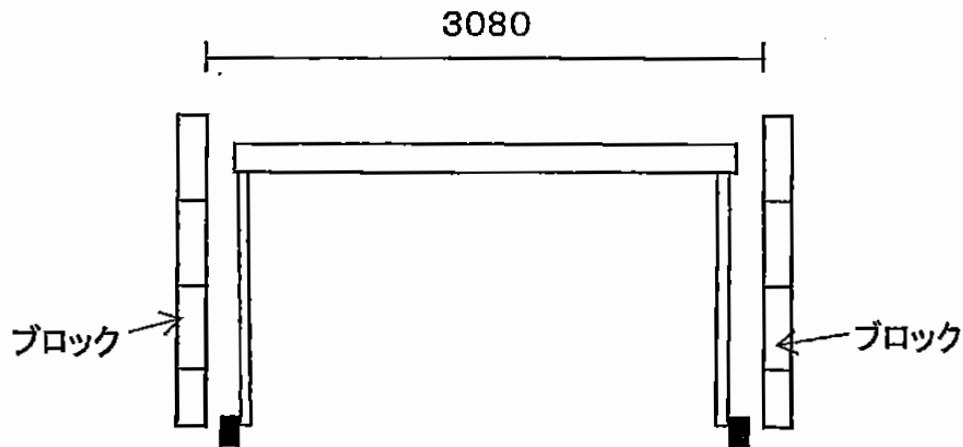

エクスラインアップゲート 5型

YKK AP エクスラインアップゲート 5型 手動式
本体 (W×H) = (2,880×1,200mm)
色：カームブラック
柱仕様：ハイルーフ柱仕様 (有効通過高2,140mm)
駆動：手動式

現場状況や作図制限により概略図の内容と多少の違いが生じることがございます。
施工時は、現場優先とさせて頂きたく思いますので、お立会い頂き、
最終のご指示のほど、何卒、宜しくお願い致します。