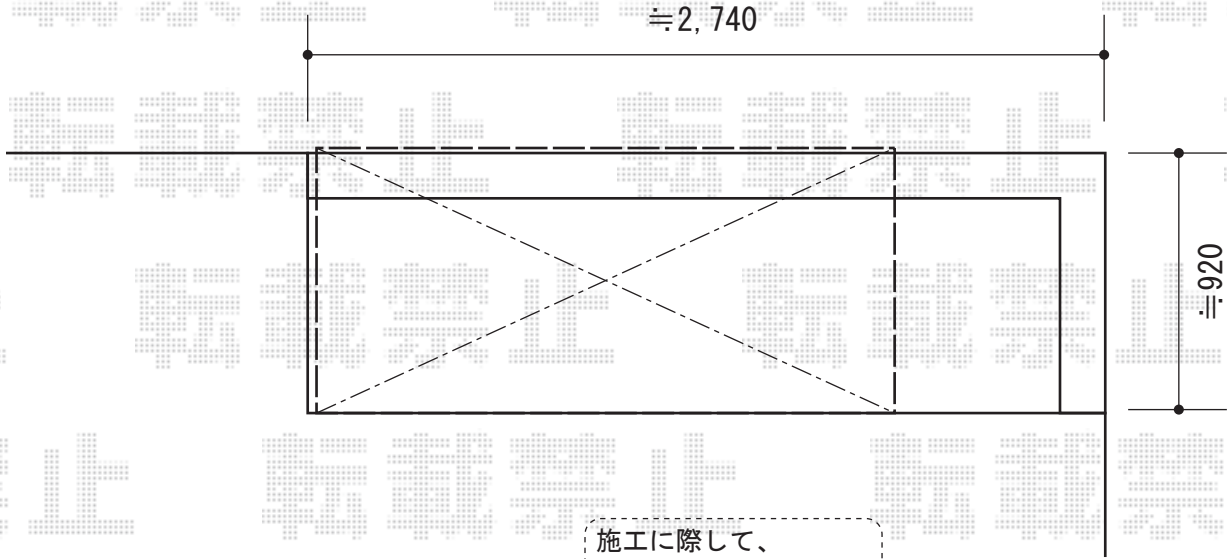

パワーアルファ L型 屋根タイプ 単体 積雪～30cm対応

施工に際して、
オプション：物干しの
取付け位置・高さの
ご確認を頂きますよう、
お願い致します。

トステム パワーアルファ L型 屋根タイプ 単体 積雪～30cm対応
間口=2,320mm
出幅=885mm
色：オータムブラウン
屋根材：ポリカーボネート（ブラウン）
柱仕様：柱奥行移動タイプ
施工方法：上止め仕様
柱固定部品仕様：中間用×2
メーカー希望小売価格：¥143,200.-

トステム 吊り下げ物干し ショート
色：オータムブラウン

現場状況や作図制限により概略図の内容と多少の違いが生じることがございます。
施工時は、現場優先とさせて頂きたく思いますので、お立会い頂き、
最終のご指示のほど、何卒、宜しくお願い致します。

EX-SHOP
HTTP://WWW.EX-SHOP.NET

担当：西村