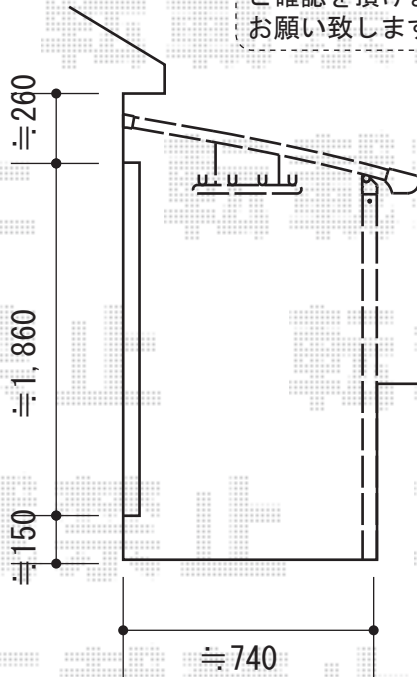

パワーアルファ L型 屋根タイプ 単体 積雪～30cm対応

施工に際して、
オプション：物干しの
取付け位置・高さの
ご確認を頂きますよう、
お願い致します。

トステム パワーアルファ L型 屋根タイプ 単体 積雪～30cm対応
間口=2,320mm
出幅=885mm
色：オータムブラウン
屋根材：ポリカーボネート（ブラウン）
柱仕様：柱奥行移動タイプ
施工方法：上止め仕様
柱固定部品仕様：中間用×2
メーカー希望小売価格：¥143,200.-