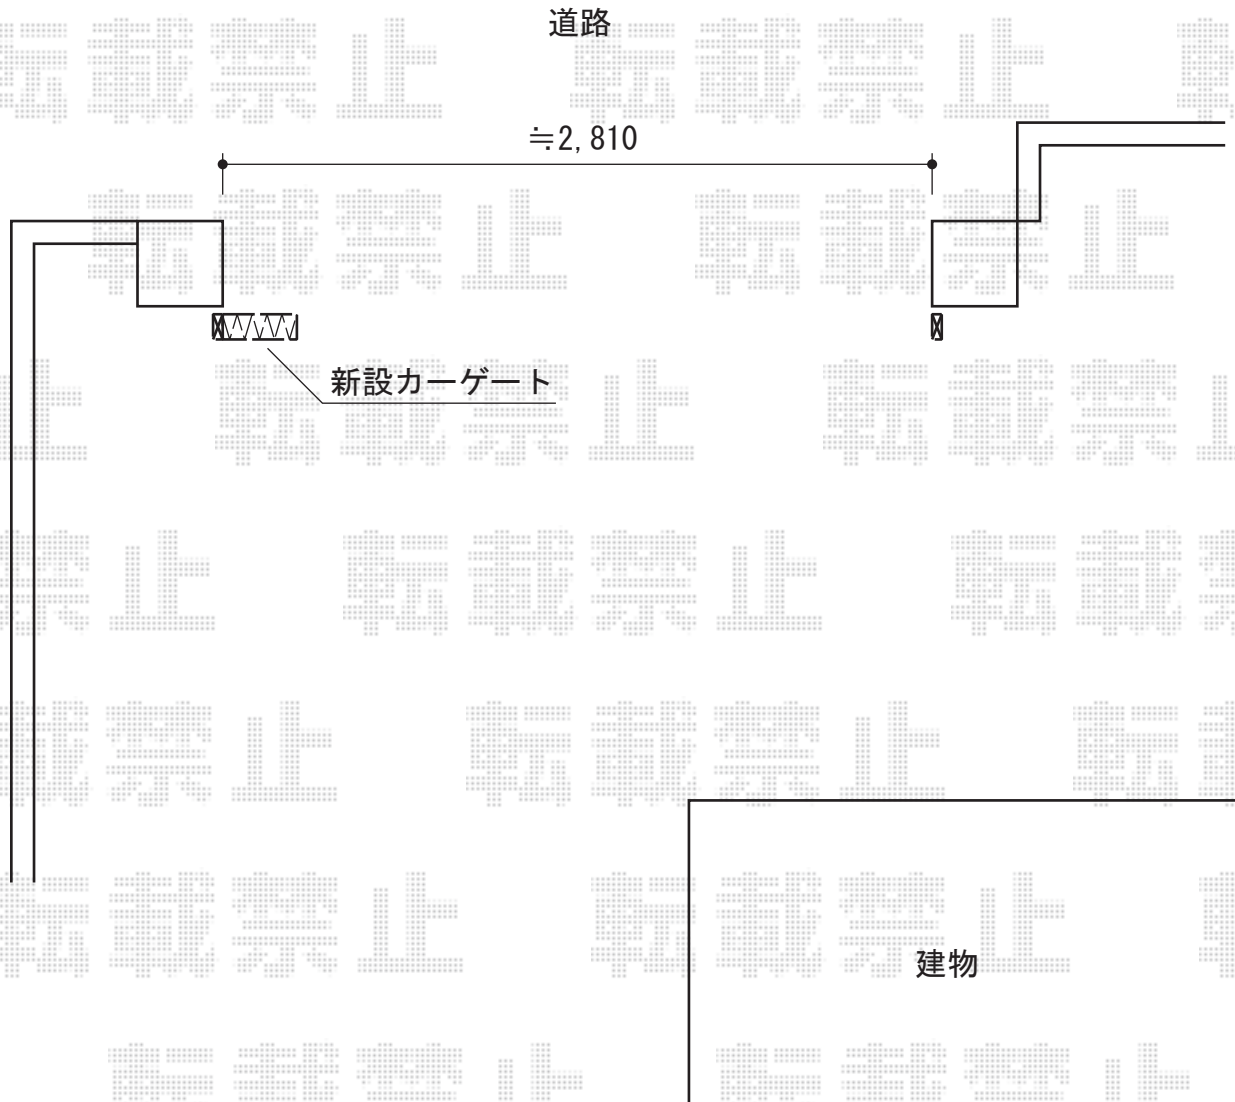

アルシャインII M型Aタイプ 片開き ノンレール

TOEX アルシャインII M型Aタイプ 片開き ノンレール
開口幅=2,892mm
全幅=3,008mm
たたみ幅=505mm
高さ=1,250mm
色：ブロンズ
キャスター数：2箇所
落棒数：2本

現場状況や作図制限により概略図の内容と多少の違いが生じることがございます。
施工時は、現場優先とさせていただきますので、お立会い頂き、
最終のご指示のほど、何卒、宜しくお願い致します。