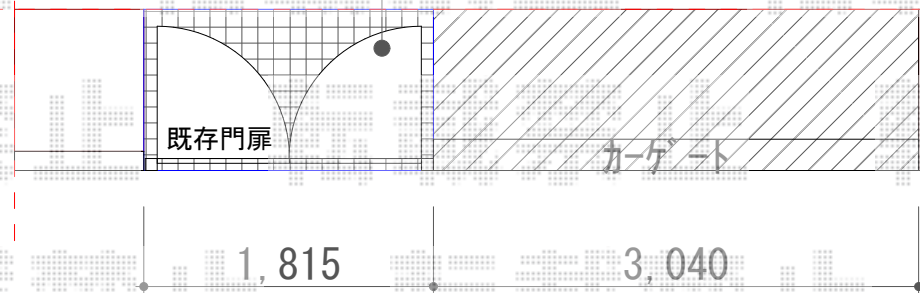

トリップゲートPC型 片開き ノンレール

既存カーゲート撤去処分後、
新規カーゲートを設置致します

Value Select トリップゲートPC型 片開き ノンレール
開口幅=3,142mm
全幅=3,242mm
たたみ幅=420mm
高さ=1,230mm
色：ブラック
キャスター数：2箇所
落棒数：2本

現場状況や作図制限により概略図の内容と多少の違いが生じることがございます。
施工時は、現場優先とさせて頂きたく思いますので、お立会い頂き、
最終のご指示のほど、何卒、宜しくお願い致します。