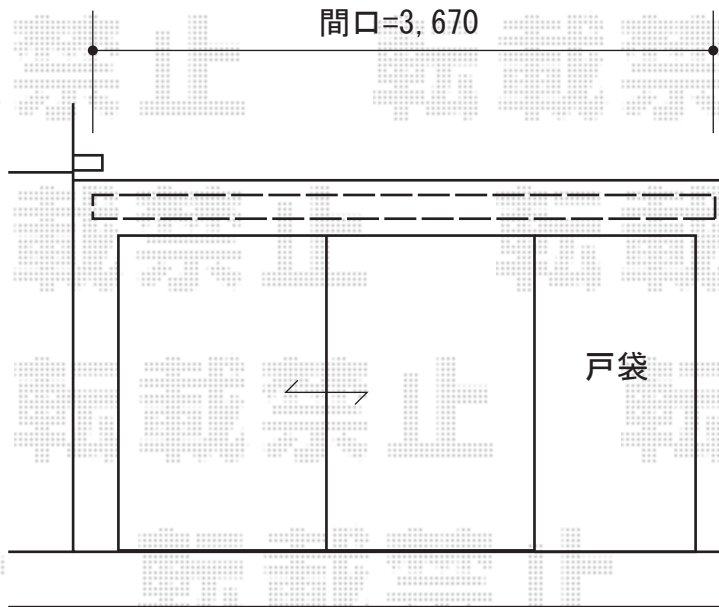

エルパティオプラス 手動式

テンパル エルパティオプラス 手動式

間口=3,760mm

出幅=1,500mm

本体色：ホワイト

キャンバス色：メロディ（ME517 グリーンティーン）

駆動：手動式/外観左駆動

クランクハンドル：長さ1,450mm

ケース：上：有り（¥37,000-）

ベースプレート：有り（¥25,200-）

現場状況や作図制限により概略図の内容と多少の違いが生じることがございます。
施工時は、現場優先とさせていただきますので、お立会い頂き、
最終のご指示のほど、何卒、宜しくお願い致します。

EX-SHOP
HTTP://WWW.EX-SHOP.NET

担当：西村

全ての著作権は、エクスショップに帰属します。当社とのお取引目的外の使用・複製・転載禁止となっております。