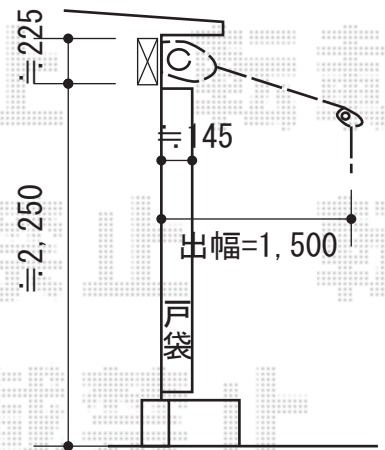

エルパティオプラス 手動式

テンパル エルパティオプラス 手動式

間口=3,760mm

出幅=1,500mm

本体色：ホワイト

キャンバス色：メロディ（ME517 グリーンティーン）

駆動：手動式/外観左駆動

クランクハンドル：長さ1,450mm

ケース：上：有り（¥37,000-）

ベースプレート：有り（¥25,200-）

現場状況や作図制限により概略図の内容と多少の違いが生じることがございます。
施工時は、現場優先とさせていただきますので、お立会い頂き、
最終のご指示のほど、何卒、宜しくお願い致します。

EX-SHOP
HTTP://WWW.EX-SHOP.NET

担当：西村

全ての著作権は、エクスショップに帰属します。当社とのお取引目的外の使用・複製・転載禁止となっております。