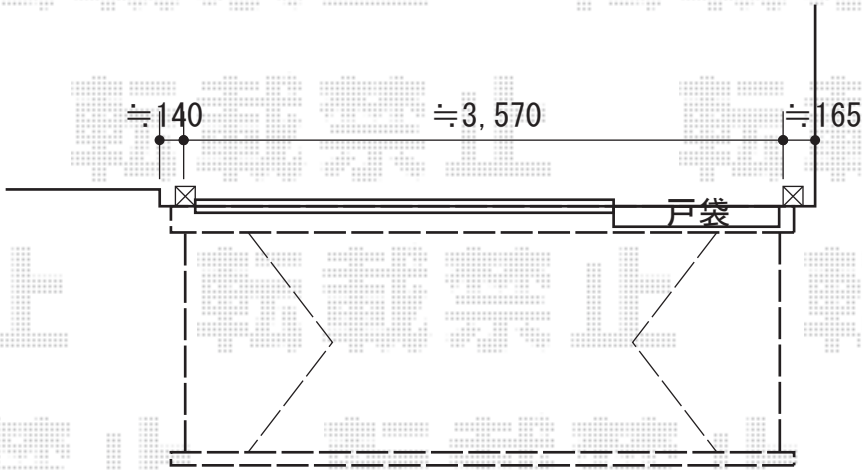

エルパティオプラス 手動式

テンパル エルパティオプラス 手動式

間口=3,760mm

出幅=1,500mm

本体色：ホワイト

キャンバス色：メロディ（ME517 グリーンティーン）

駆動：手動式/外観左駆動

クランクハンドル：長さ1,450mm

ケース：上：有り（¥37,000-）

ベースプレート：有り（¥25,200-）

現場状況や作図制限により概略図の内容と多少の違いが生じることがございます。
施工時は、現場優先とさせていただきますので、お立会い頂き、
最終のご指示のほど、何卒、宜しくお願い致します。

EX-SHOP
HTTP://WWW.EX-SHOP.NET

担当：西村

全ての著作権は、エクスショップに帰属します。当社とのお取引目的外の使用・複製・転載禁止となっております。