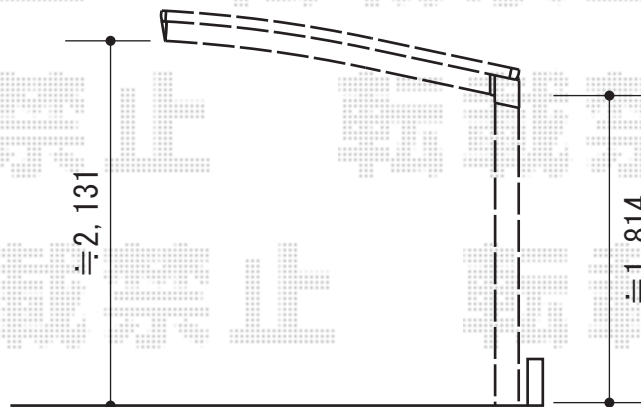

レイナポート ミニ 積雪~20cm対応

YKK AP レйнаポート ミニ 積雪~20cm対応

幅=2,100mm

奥行=2,904mm

色：プラチナステン

屋根材：熱線遮断ポリカーボネート（アースブルーマット調）

柱仕様：標準柱仕様（有効高 約1,814mm）

現場状況や作図制限により概略図の内容と多少の違いが生じることがございます。
施工時は、現場優先とさせて頂きたく思いますので、お立会い頂き、
最終のご指示のほど、何卒、宜しくお願い致します。