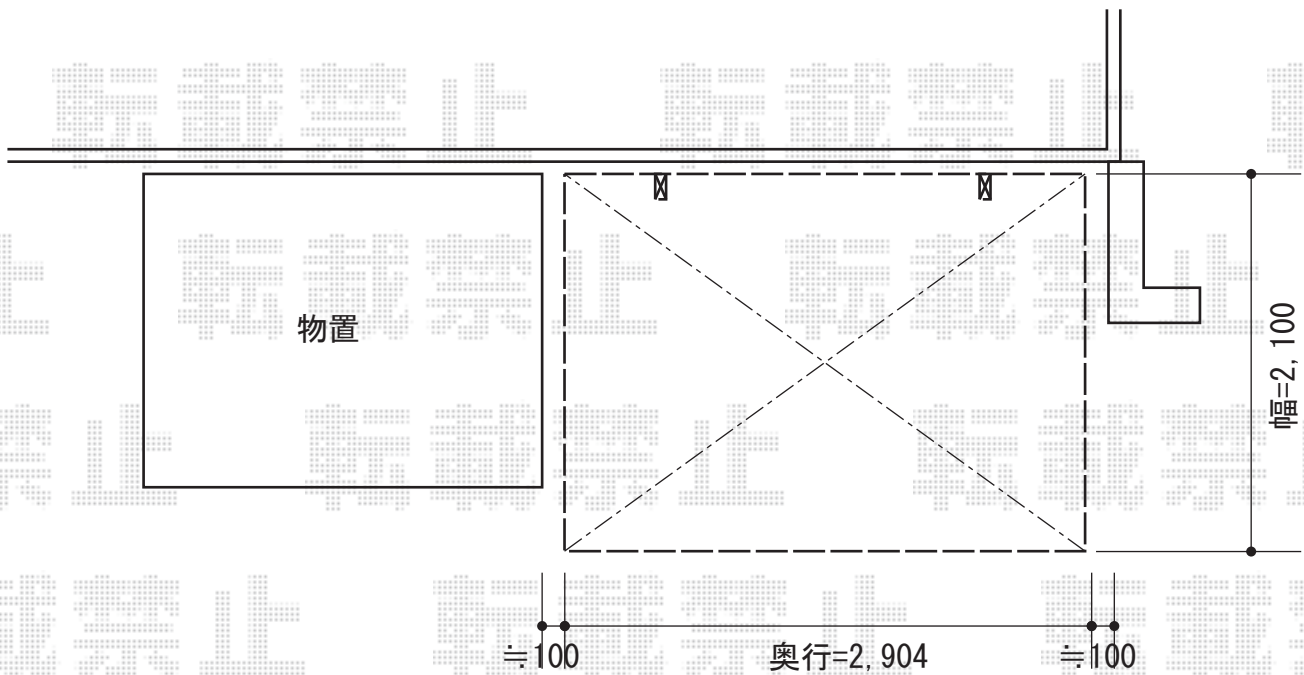

レイナポート ミニ 積雪~20cm対応

YKK AP レйнаポート ミニ 積雪~20cm対応

幅=2,100mm

奥行=2,904mm

色：プラチナステン

屋根材：熱線遮断ポリカーボネート（アースブルーマット調）

柱仕様：標準柱仕様（有効高 約1,814mm）

現場状況や作図制限により概略図の内容と多少の違いが生じることがございます。
施工時は、現場優先とさせて頂きたく思いますので、お立会い頂き、
最終のご指示のほど、何卒、宜しくお願い致します。