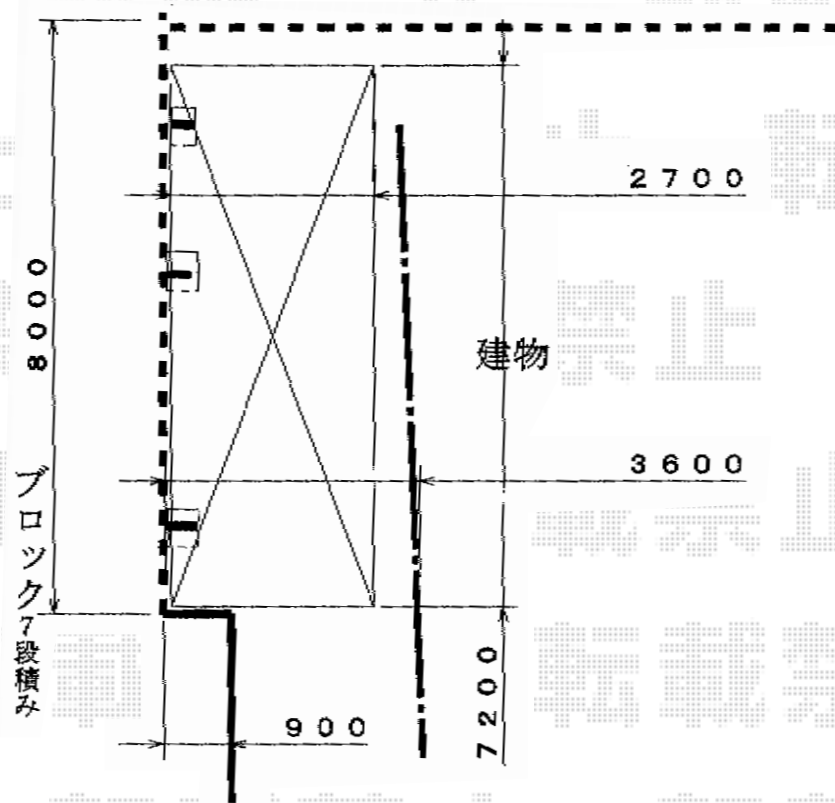

# レイナポート 延長 積雪～20cm対応

YKK AP レイナポート 延長 積雪～20cm対応  
幅=2,700mm  
奥行=7,200mm  
色：ホワイト  
屋根材：ポリカーボネート（アースブルー）  
柱仕様：標準柱仕様（有効高 約2,000mm）

現場状況や作図制限により概略図の内容と多少の違いが生じることがございます。  
施工時は、現場優先とさせて頂きたく思いますので、お立会い頂き、  
最終のご指示のほど、何卒、宜しくお願い致します。