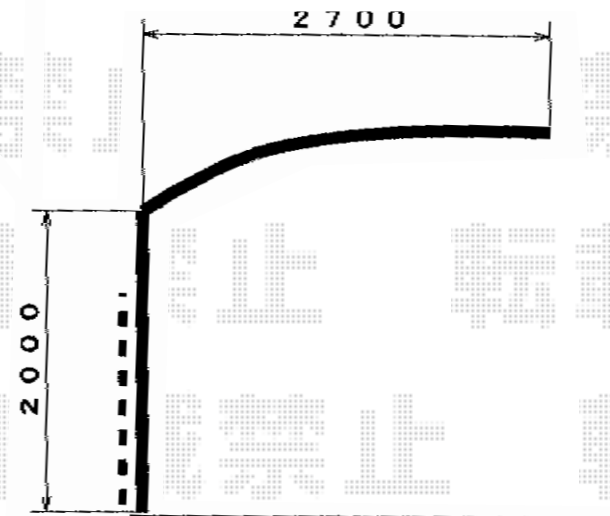

# レイナポート 延長 積雪～20cm対応

YKK AP レイナポート 延長 積雪～20cm対応  
幅=2,700mm  
奥行=7,200mm  
色：ホワイト  
屋根材：ポリカーボネート（アースブルー）  
柱仕様：標準柱仕様（有効高 約2,000mm）

現場状況や作図制限により概略図の内容と多少の違いが生じることがございます。  
施工時は、現場優先とさせて頂きたく思いますので、お立会い頂き、  
最終のご指示のほど、何卒、宜しくお願い致します。