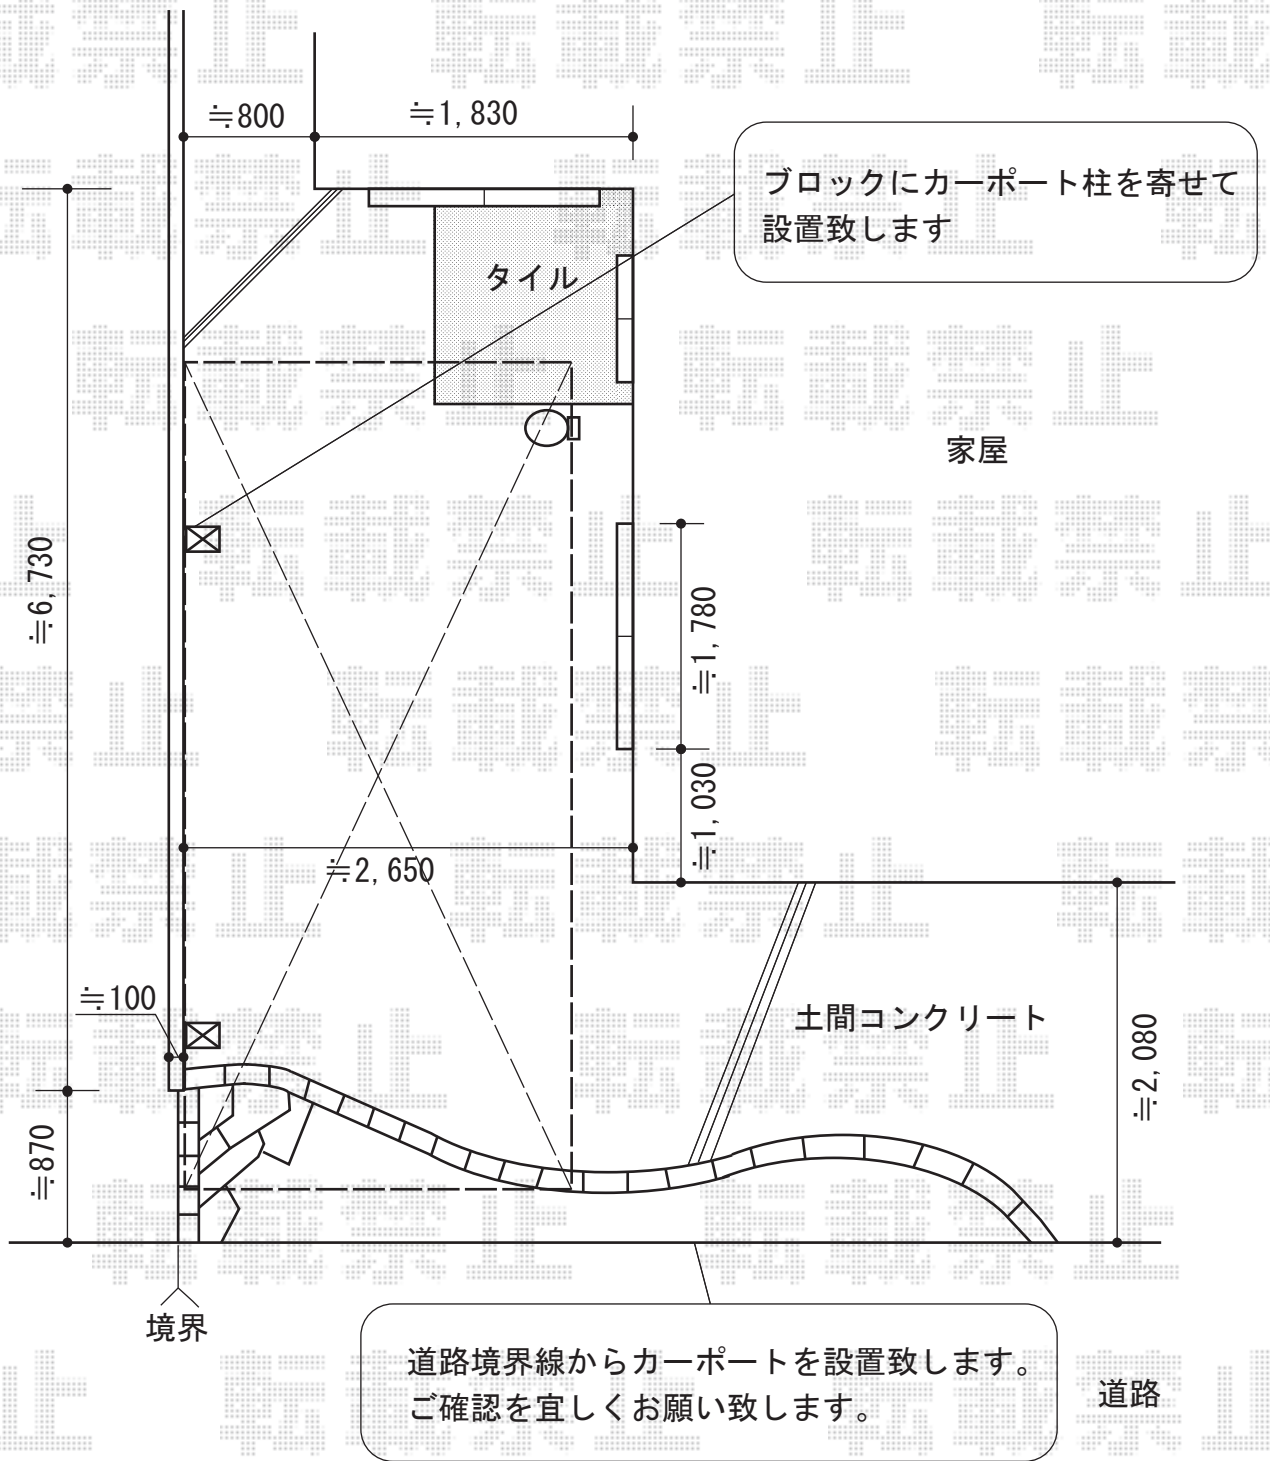

レイナポート 積雪~20cm対応

YKK AP レイナポート 積雪~20cm対応  
 幅=2,400mm  
 奥行=5,400mm  
 色：プラチナステン  
 屋根材：ポリカーボネート（トーマイマット/すりガラス調）  
 柱仕様：ハイルーフ柱仕様（有効高 約2,355mm）

現場状況や作図制限により概略図の内容と多少の違いが生じることがございます。  
 施工時は、現場優先とさせて頂きたく思いますので、お立会い頂き、  
 最終のご指示のほど、何卒、宜しくお願い致します。