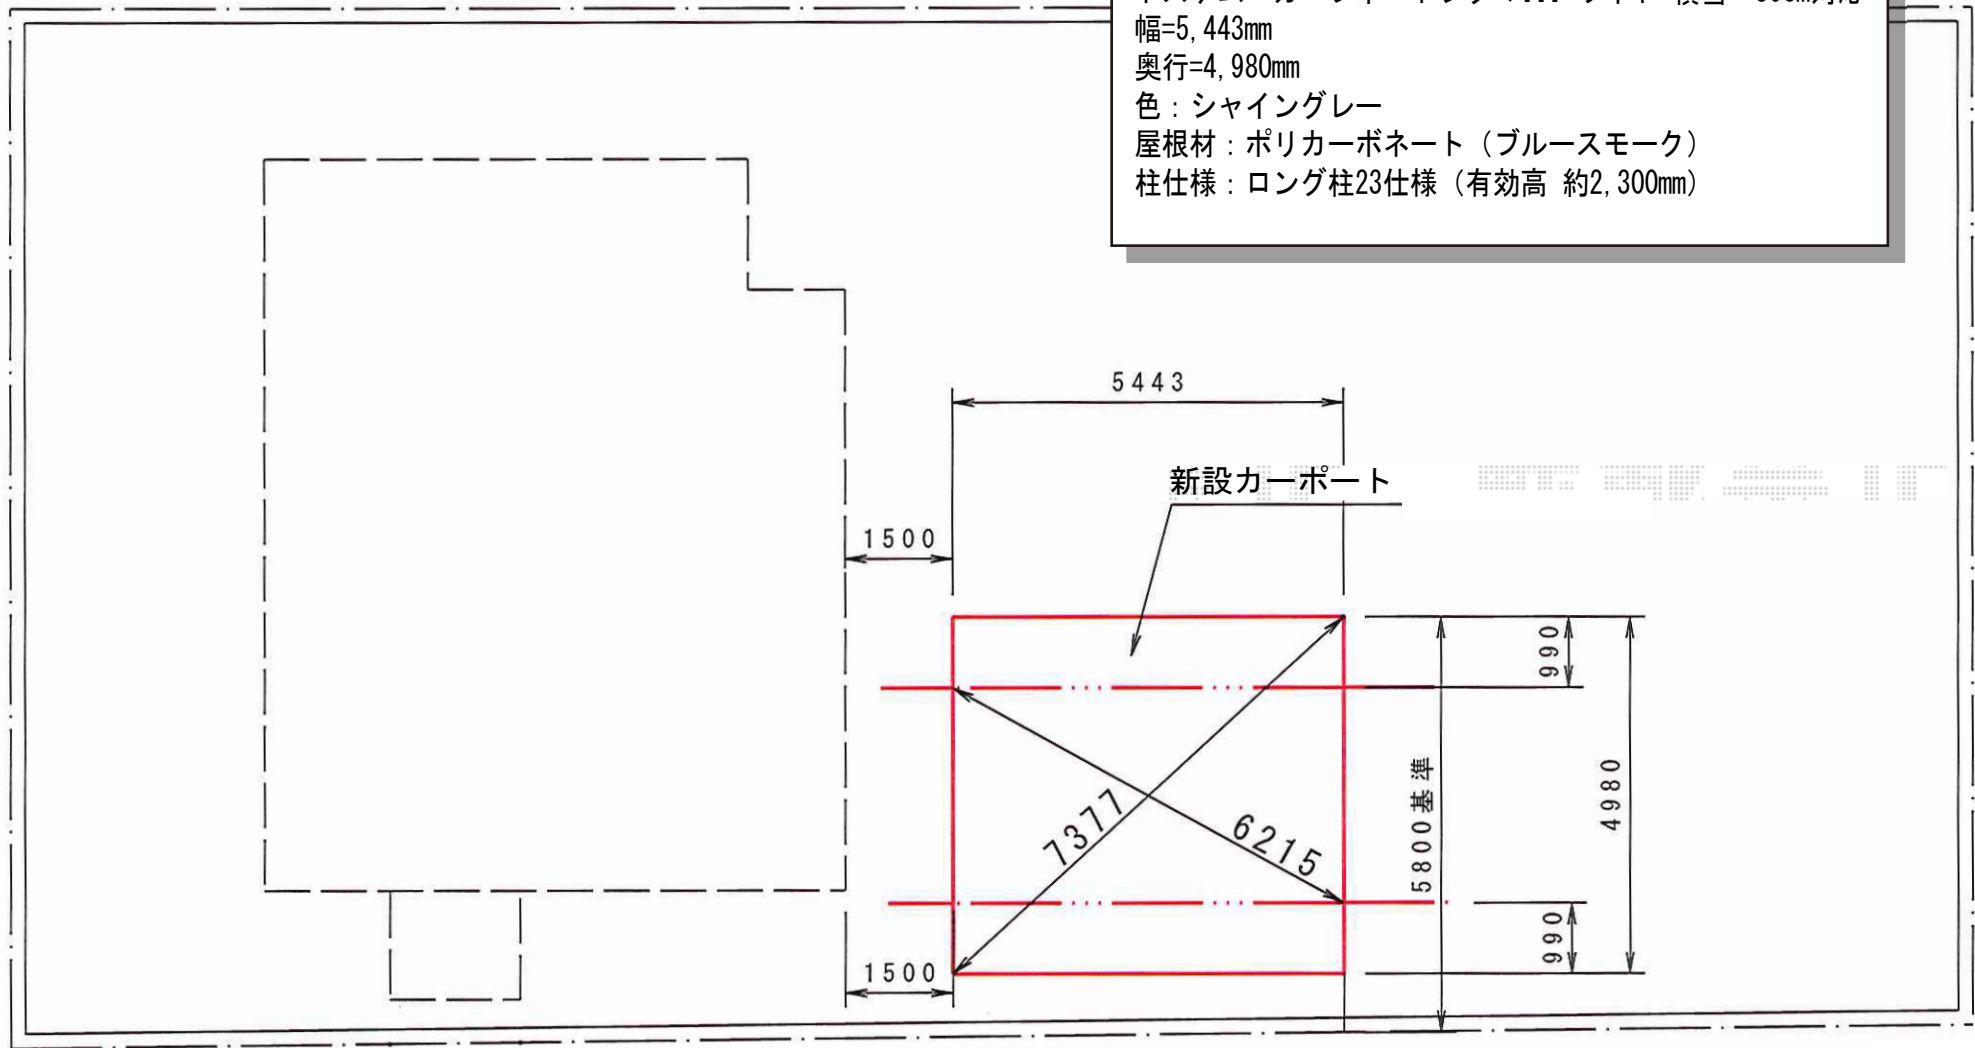

カーブポートシグマIII ワイド 積雪~30cm対応

トステム カーブポートシグマIII ワイド 積雪~30cm対応
幅=5,443mm
奥行=4,980mm
色：シャイングレー
屋根材：ポリカーボネート（ブルースモーク）
柱仕様：ロング柱23仕様（有効高 約2,300mm）

現場状況や作図制限により概略図の内容と多少の違いが生じることがございます。
施工時は、現場優先とさせて頂きたく思いますので、お立会い頂き、
最終のご指示のほど、何卒、宜しくお願い致します。