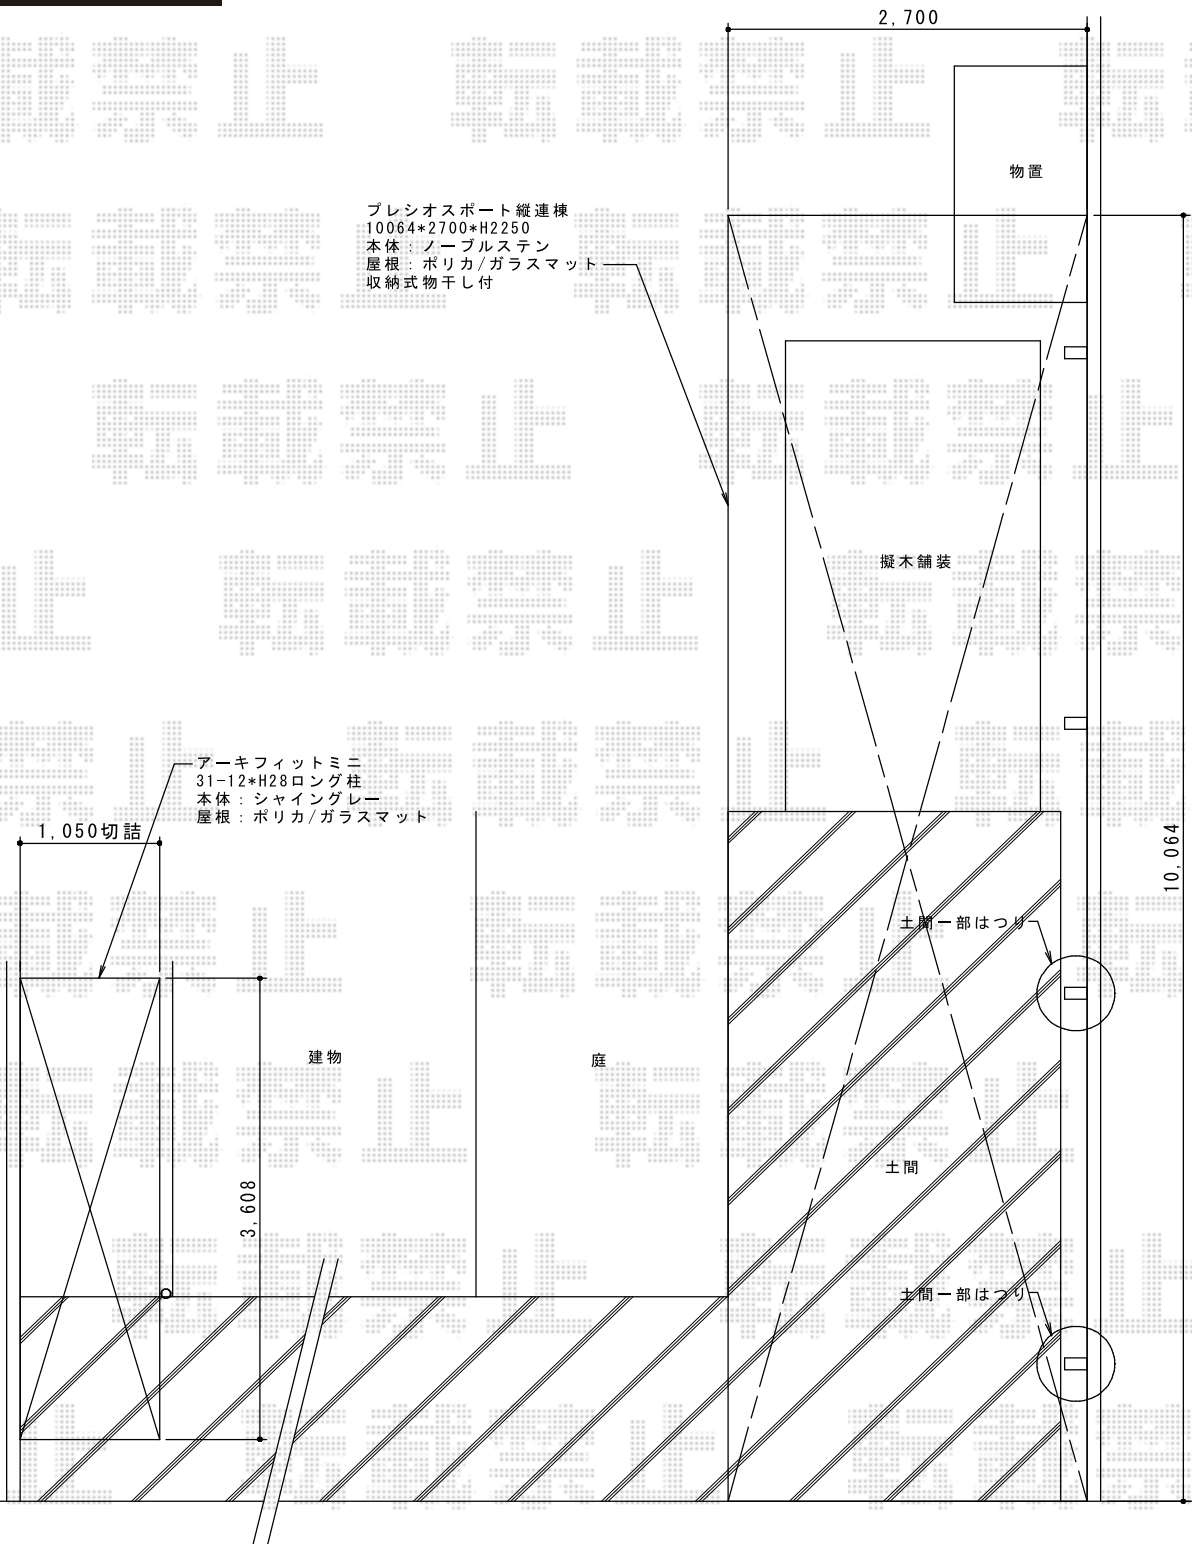

# カーポート・テラス屋根

TOEX  
アーキフィット ミニ 独立テラスタイプ 積雪~20cm対応  
幅=1,203mm  
奥行=3,608mm  
色：シャイングレー  
屋根材：ポリカーボネート（クリアマット・すりガラス調）  
柱仕様：ロング柱28仕様（有効高 約2,800mm）

Value Select プレシオスポート 縦連棟 積雪~20cm対応  
幅=2,700mm  
奥行=10,064mm  
色：ノーブルステン  
屋根材：ポリカーボネート（ガラスマット）  
柱仕様：ハイルーフ柱仕様（有効高 約2,250mm）

Value Select 収納式物干しセット2型 2本入×1セット  
色：ノーブルステン

現場状況や作図制限により概略図の内容と多少の違いが生じることがございます。  
施工時は、現場優先とさせて頂きたく思いますので、お立会い頂き、  
最終のご指示のほど、何卒、宜しくお願い致します。

EX-SHOP  
HTTP://WWW.EX-SHOP.NET

担当：西村

全ての著作権は、エクスショップに帰属します。当社とのお取引目的外の使用・複製・転載禁止となっております。