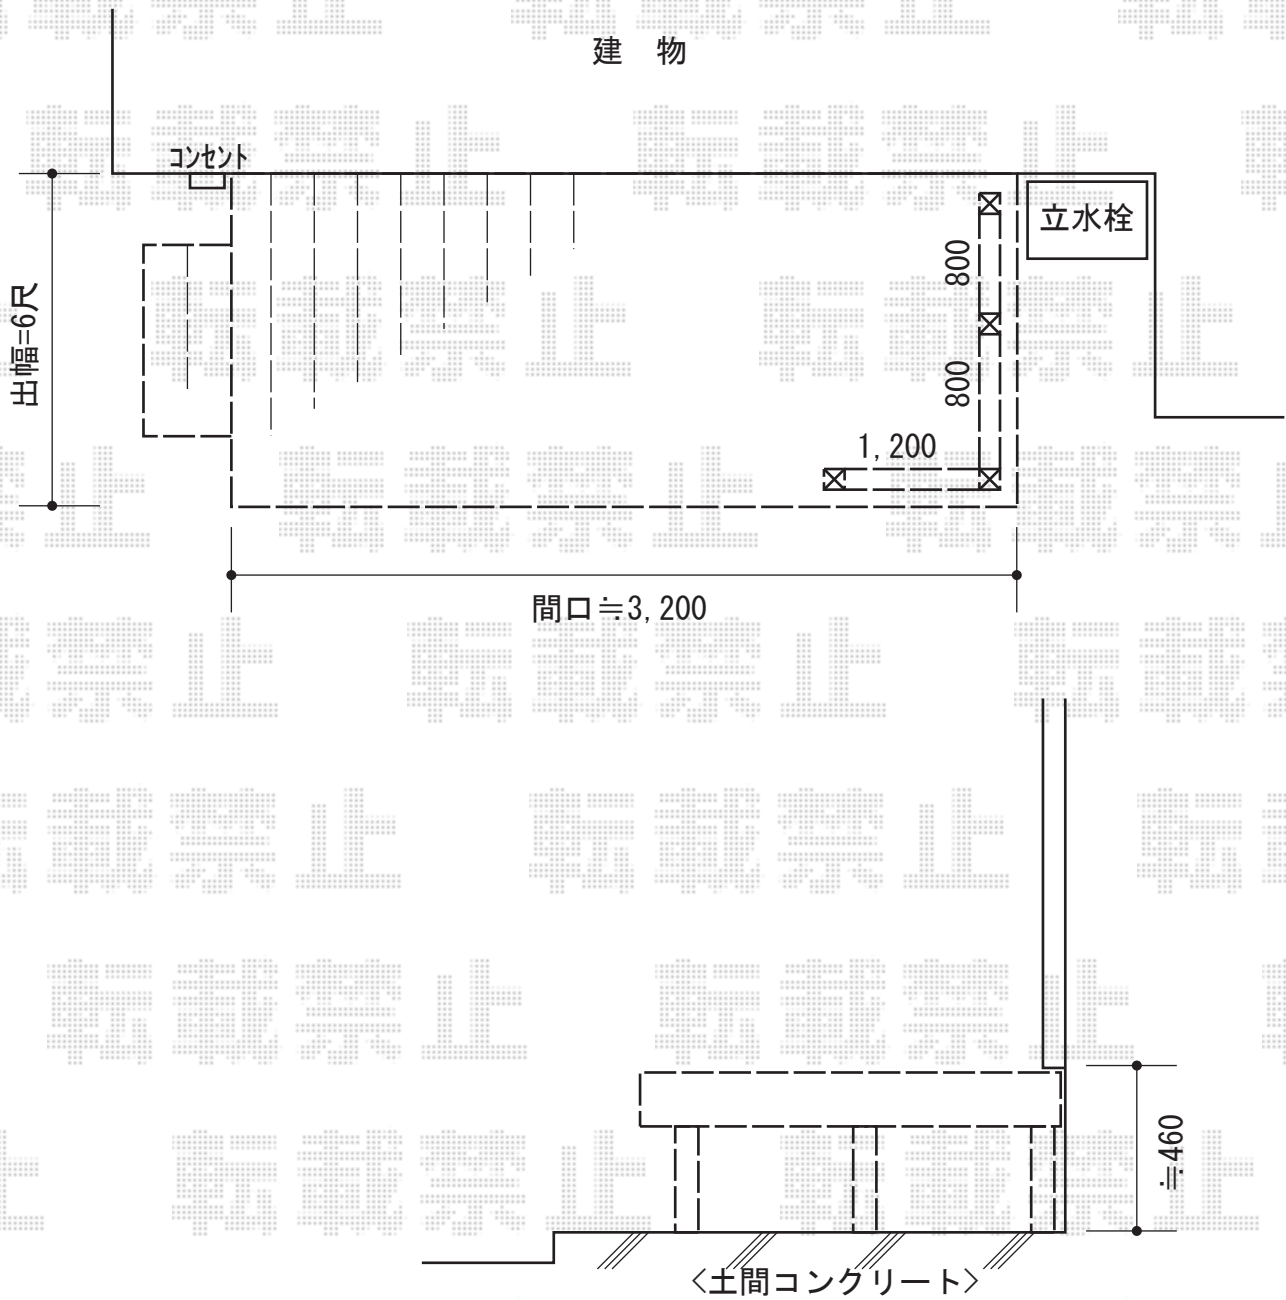

# リウッドデッキ 200 単体 +リウッドデッキ200 独立式リウッドステップ2型

YKK AP リウッドデッキ 200 単体

間口=約3,200mm

出幅=6尺 (1,820mm)

色：床板/レッドブラウン 束柱/カームブラック

床板：縦貼り

束柱：Tタイプ (400~500mm)

現場状況や作図制限により概略図の内容と多少の違いが生じることがございます。  
施工時は、現場優先とさせて頂きたく思いますので、お立会い頂き、  
最終のご指示のほど、何卒、宜しくお願い致します。