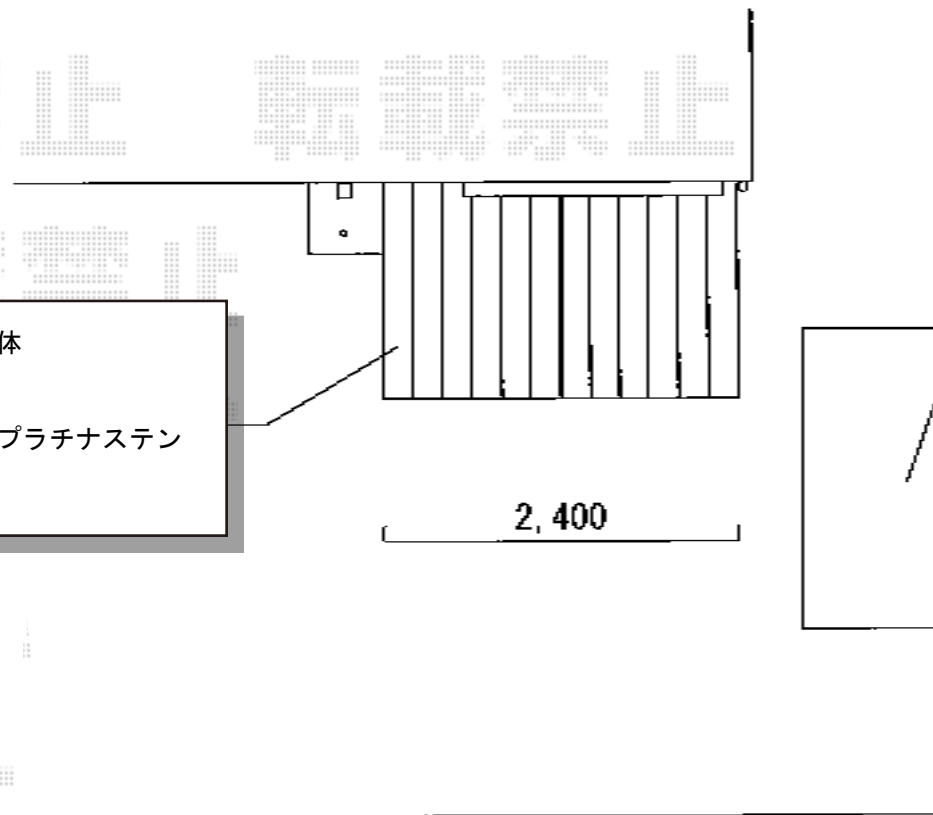

リウッドデッキ 200 単体

YKK AP リウッドデッキ 200 単体
間口=1.5間 (2,651mm)
出幅=6尺 (1,820mm)
色：床板 ウォームグレイ/束柱 プラチナステン
床板：縦貼り
束柱：Tタイプ (400~500mm)

ヨド物置 ESD-2109AGL SM エスモ 一般型
間口=2,100mm
奥行=900mm
高さ=1,959mm
色：墨 (スミ)
屋根タイプ：標準型
耐荷重タイプ：一般型