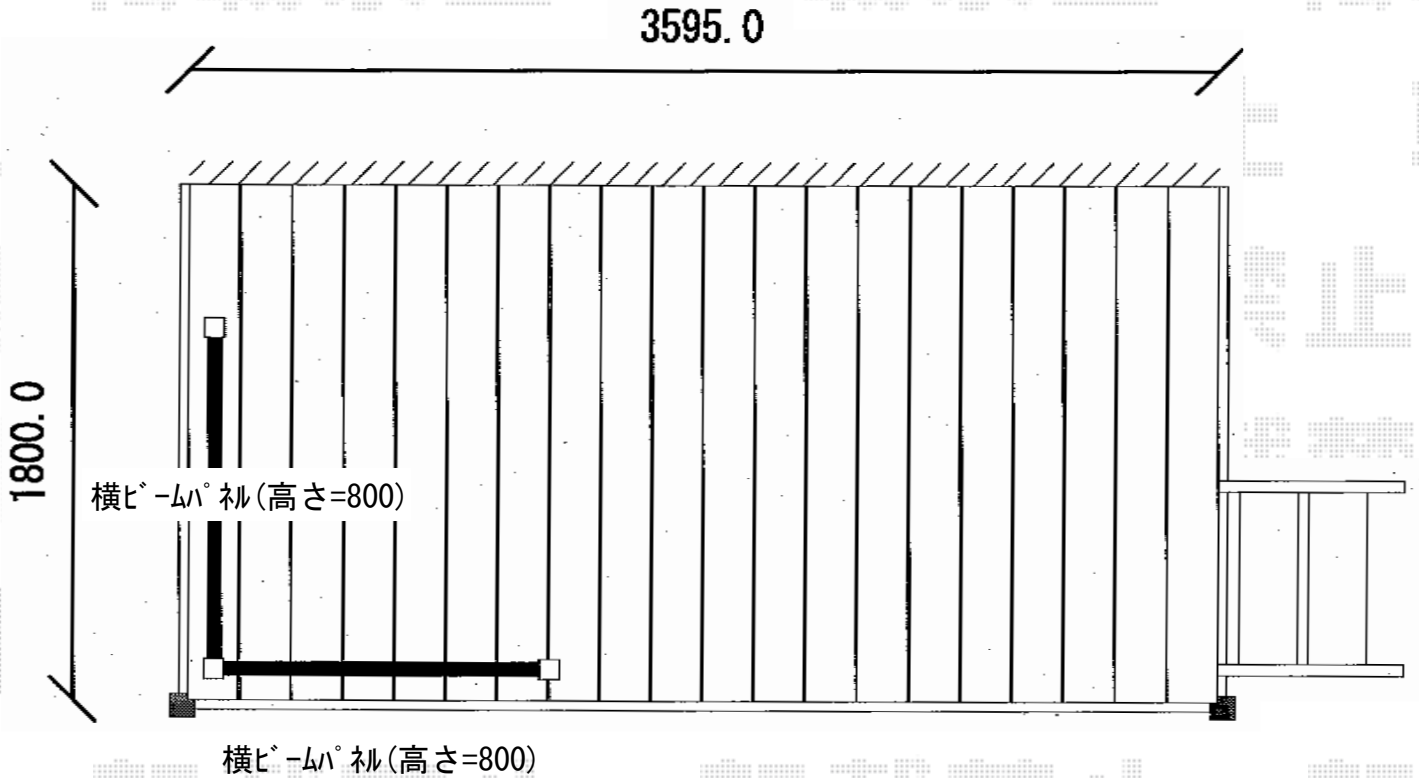

リコステージII

トステム リコステージII

間口=2.0間 (3,620mm)

出幅=6尺 (1,813mm)

色：ダークブラウン

床板：標準(溝なし)/縦貼り

幕板：幕板A(厚)

束柱：束柱B(400~550mm)

オプション：ステップ2段

オプション：デッキフェンス 横ビームパネル(オータムブラウン) T-8 ×2枚

現場状況や作図制限により概略図の内容と多少の違いが生じることがございます。
施工時は、現場優先とさせて頂きたく思いますので、お立会い頂き、
最終のご指示のほど、何卒、宜しくお願い致します。

EX-SHOP
HTTP://WWW.EX-SHOP.NET

担当：稲坂