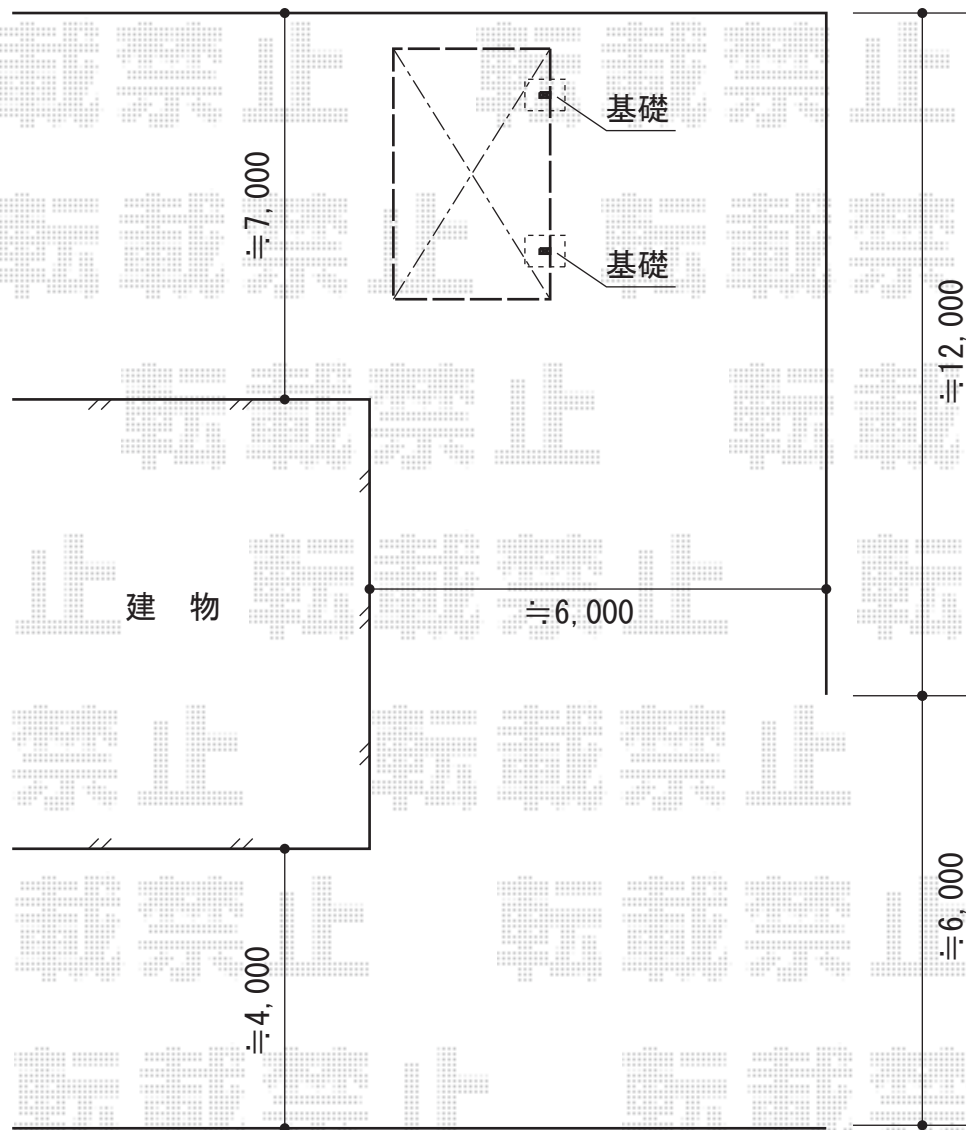

プレシオスポート 積雪～20cm対応

Value Select プレシオスポート 積雪～20cm対応
幅=2,400mm
奥行=5,052mm
色：ノーブルステン
屋根材：ポリカーボネート（スカイブルー）
柱仕様：ハイルフ柱仕様（有効高 約2,250mm）

現場状況や作図制限により概略図の内容と多少の違いが生じることがございます。
施工時は、現場優先とさせて頂きたく思いますので、お立会い頂き、
最終のご指示のほど、何卒、宜しくお願い致します。