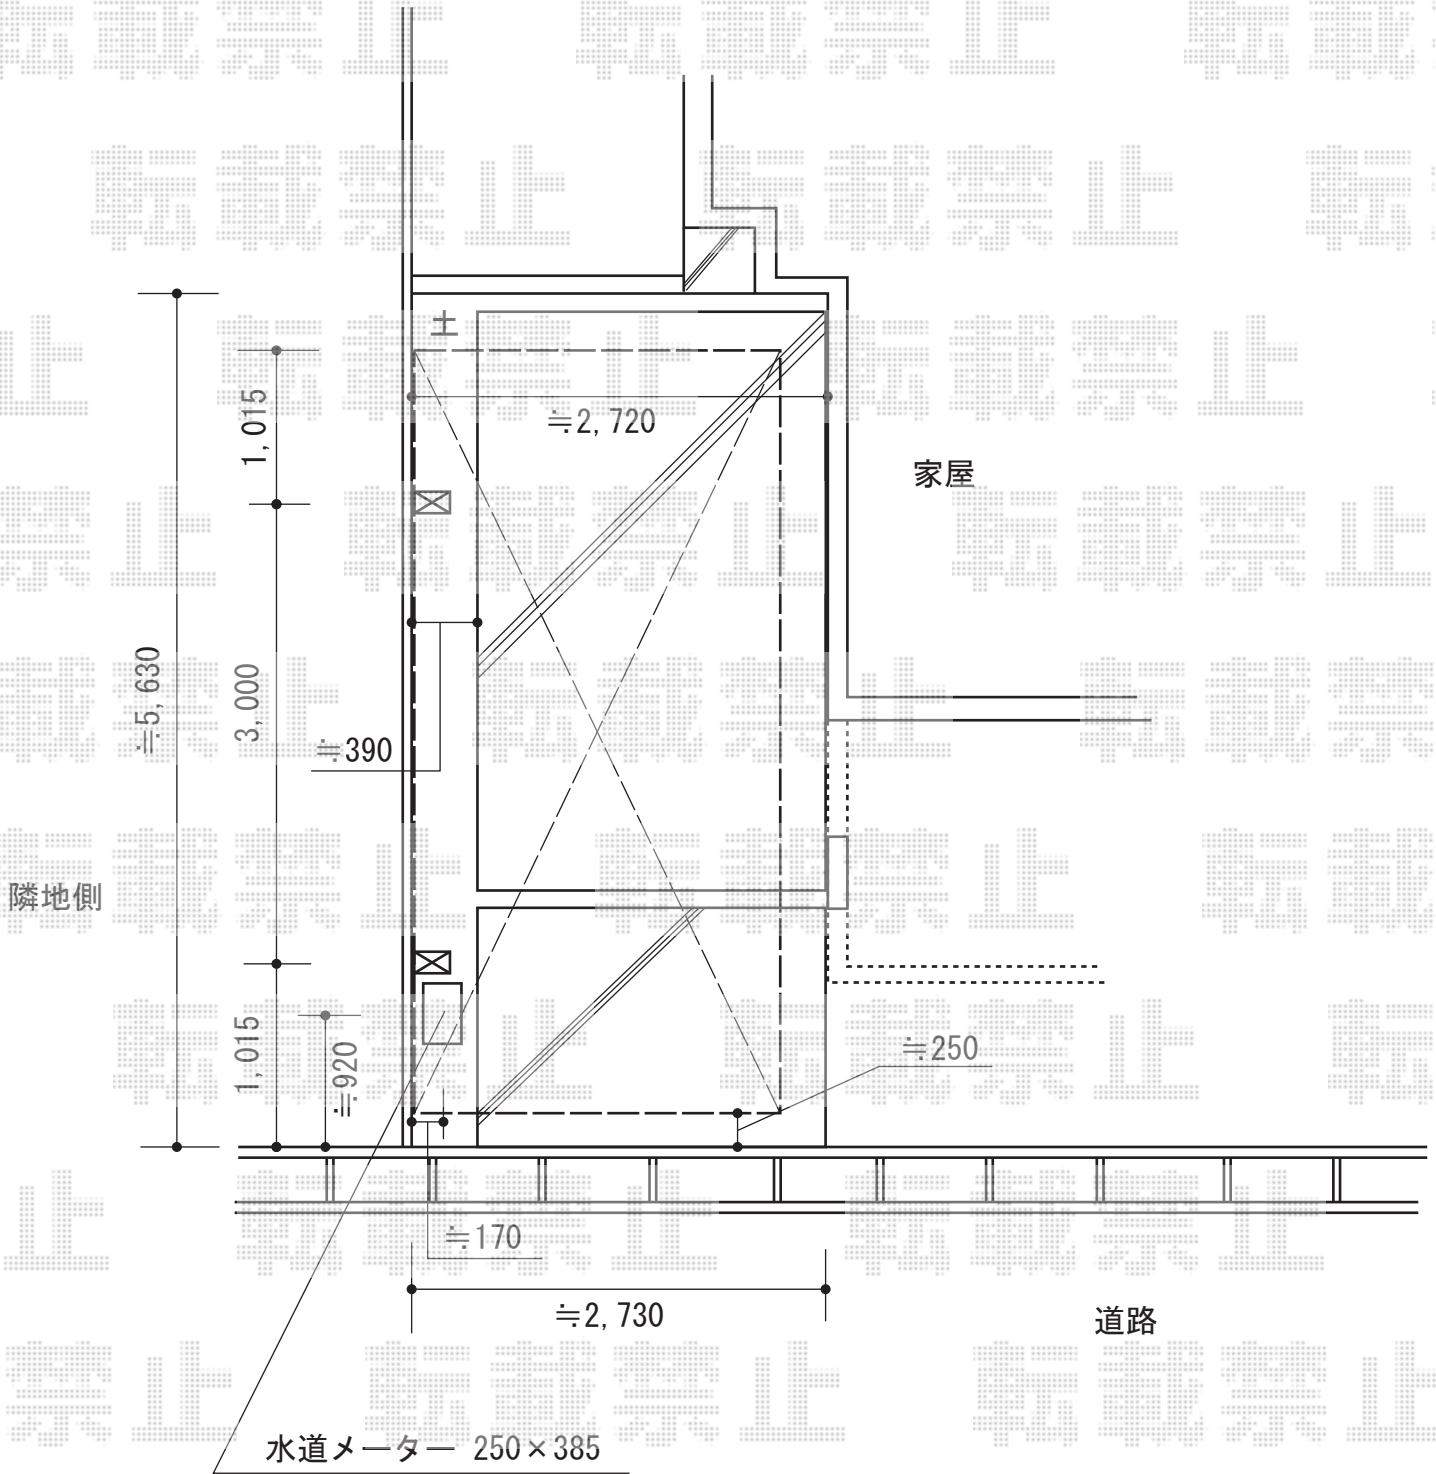

# アーキフィットプラス レギュラー 積雪～20cm対応

TOEX アーキフィットプラス レギュラー 積雪～20cm対応  
幅=2,400mm  
奥行=5,030mm  
色：シャイングレー + 柿渋  
屋根材：ポリカーボネート（クリアマット・すりガラス調）  
柱仕様：ロング柱仕様（有効高 約2,487mm）

現場状況や作図制限により概略図の内容と多少の違いが生じることがございます。  
施工時は、現場優先とさせて頂きたく思いますので、お立会い頂き、  
最終のご指示のほど、何卒、宜しくお願い致します。