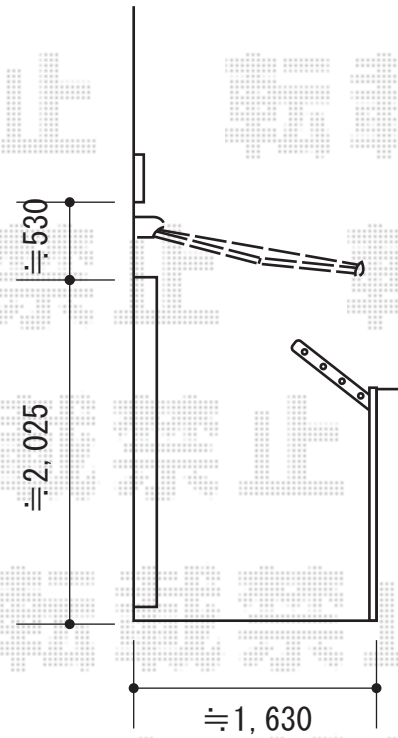

彩鳥S型 ボックスタイプ 手動式

トステム 彩鳥S型 ボックスタイプ 手動式
間口=関東間2.0間 (3,640mm)
出幅=1,500mm
本体色：オータムブラウン
キャンバス色：アクリル (ブリティッシュグリーン)
駆動：手動式/外観左駆動
クランクハンドル：長さ1,500mm

現場状況や作図制限により概略図の内容と多少の違いが生じることがございます。
施工時は、現場優先とさせて頂きたく思いますので、お立会い頂き、
最終のご指示のほど、何卒、宜しくお願い致します。