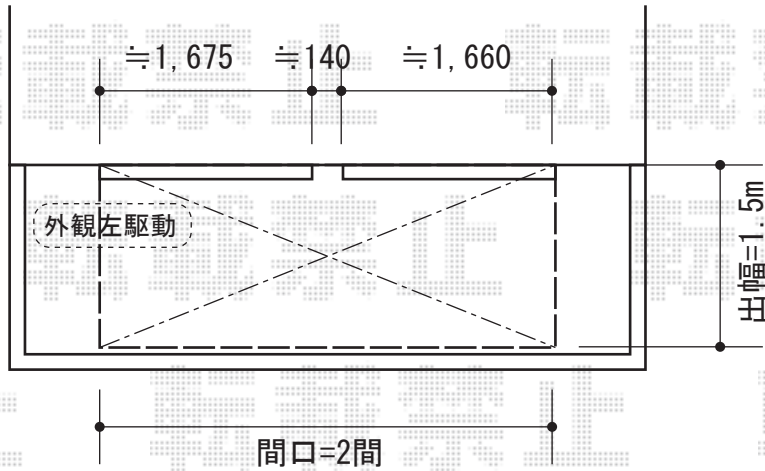

彩鳥S型 ボックスタイプ 手動式

トステム 彩鳥S型 ボックスタイプ 手動式
間口=関東間2.0間 (3,640mm)
出幅=1,500mm
本体色：オータムブラウン
キャンバス色：アクリル (ブリティッシュグリーン)
駆動：手動式/外観左駆動
クランクハンドル：長さ1,500mm

現場状況や作図制限により概略図の内容と多少の違いが生じることがございます。
施工時は、現場優先とさせて頂きたく思いますので、お立会い頂き、
最終のご指示のほど、何卒、宜しくお願い致します。