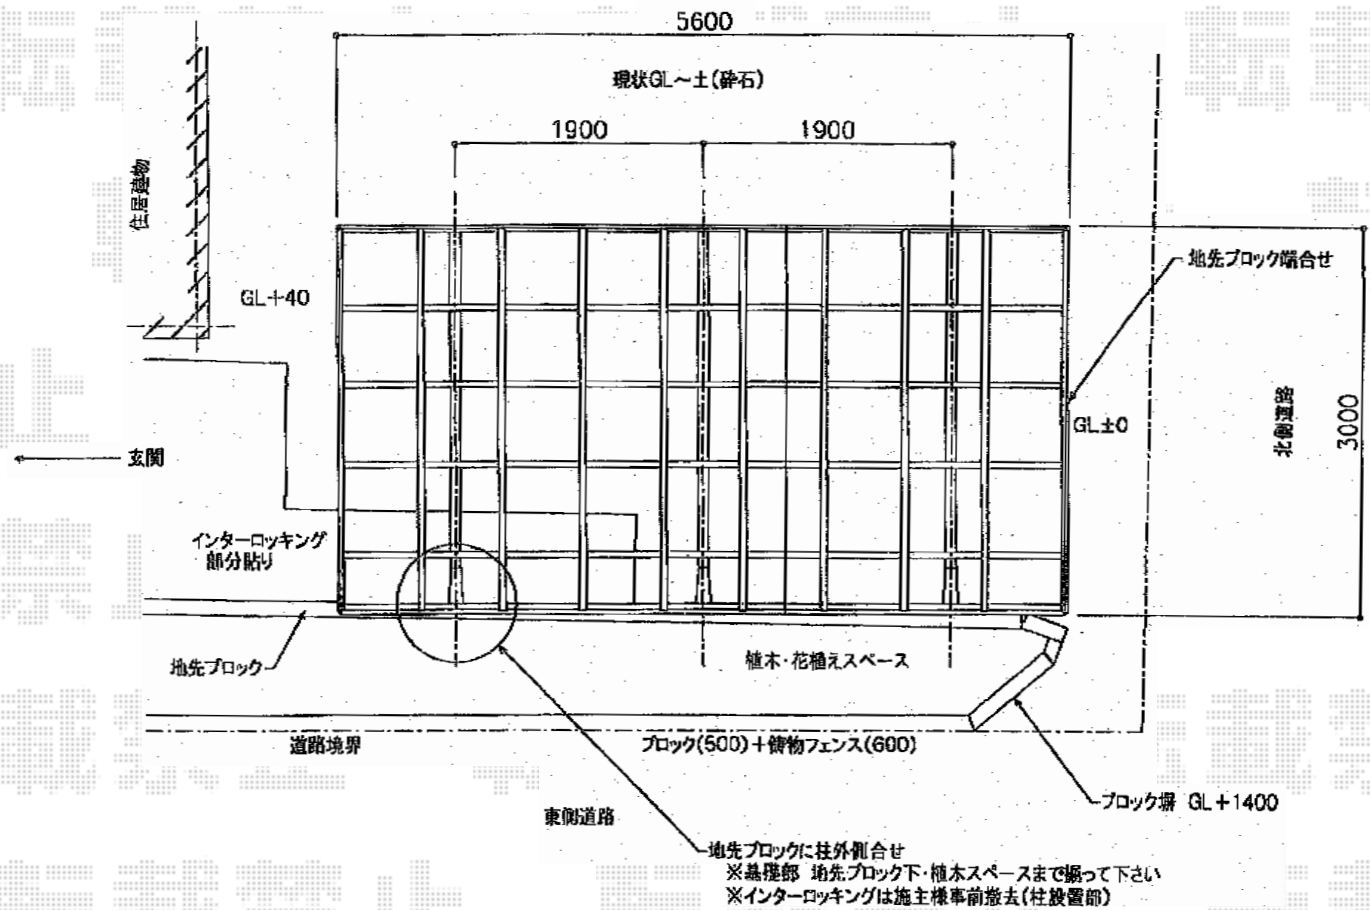

テールポートシグマIII 1500 積雪～50cm対応

駐車スペース

トステム テールポートシグマIII 1500 積雪～50cm対応
 幅=3,000mm
 奥行=5,600mm
 色：シャイングレー
 屋根材：熱線吸収アクアポリカーボネート（ライトブルー）
 柱仕様：ロング柱23
 オプション：落雪カバー
 オプション：柱付け物干し

現場状況や作図制限により概略図の内容と多少の違いが生じることがございます。
 施工時は、現場優先とさせて頂きたく思いますので、お立会い頂き、
 最終のご指示のほど、何卒、宜しくお願い致します。