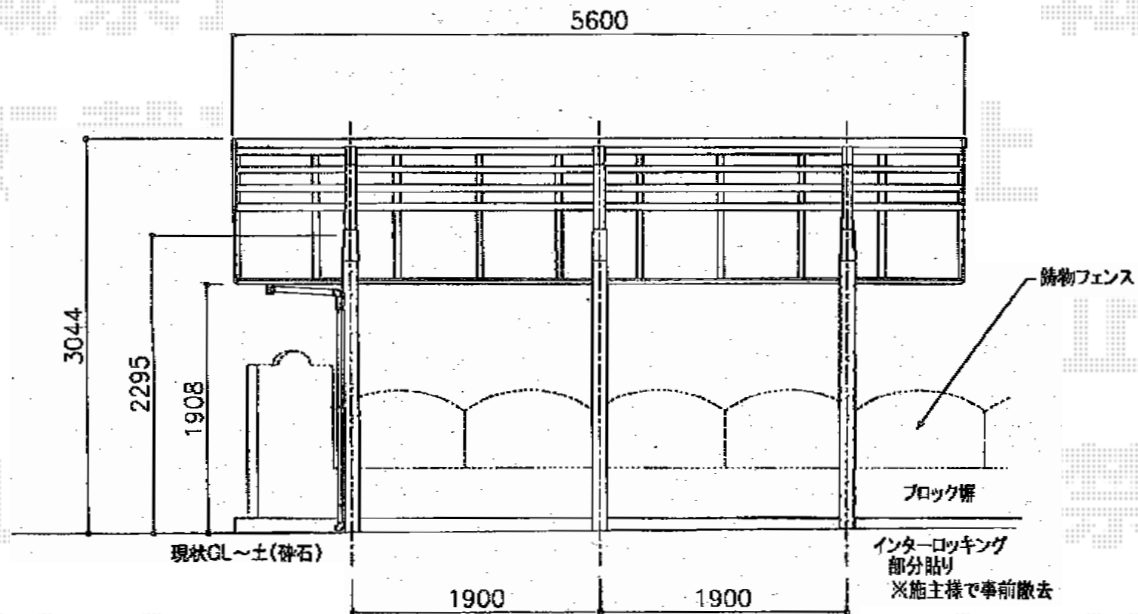

テールポートシグマIII 1500 積雪～50cm対応

駐車スペース

トステム テールポートシグマIII 1500 積雪～50cm対応
 幅=3,000mm
 奥行=5,600mm
 色：シャイングレー
 屋根材：熱線吸収アクアポリカーボネート（ライトブルー）
 柱仕様：ロング柱23
 オプション：落雪カバー
 オプション：柱付け物干し

現場状況や作図制限により概略図の内容と多少の違いが生じることがございます。
 施工時は、現場優先とさせて頂きたく思いますので、お立会い頂き、
 最終のご指示のほど、何卒、宜しくお願い致します。