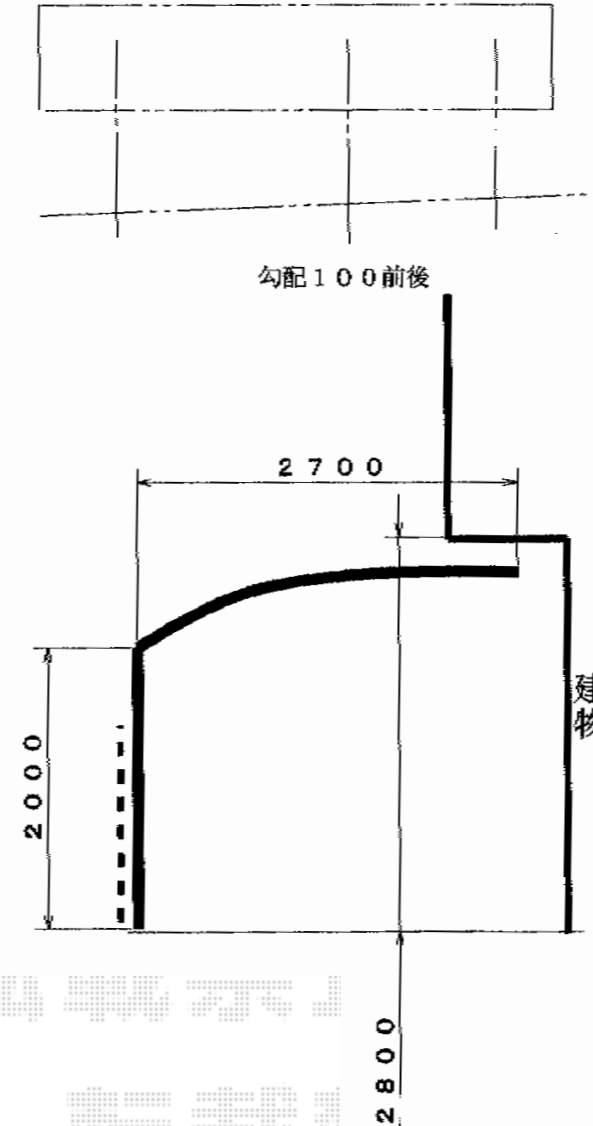

# レイナポート 延長 積雪～20cm対応

YKK AP レイナポート 延長 積雪～20cm対応  
幅=2,700mm  
奥行=7,200mm  
色:ホワイト  
屋根材:熱線遮断ポリカーボネート(アースブルーマット調)  
柱仕様:標準柱仕様(有効高 約2,000mm)

現場状況や作図制限により概略図の内容と多少の違いが生じることがございます。  
施工時は、現場優先とさせて頂きたく思いますので、お立会い頂き、  
最終のご指示のほど、何卒、宜しくお願い致します。