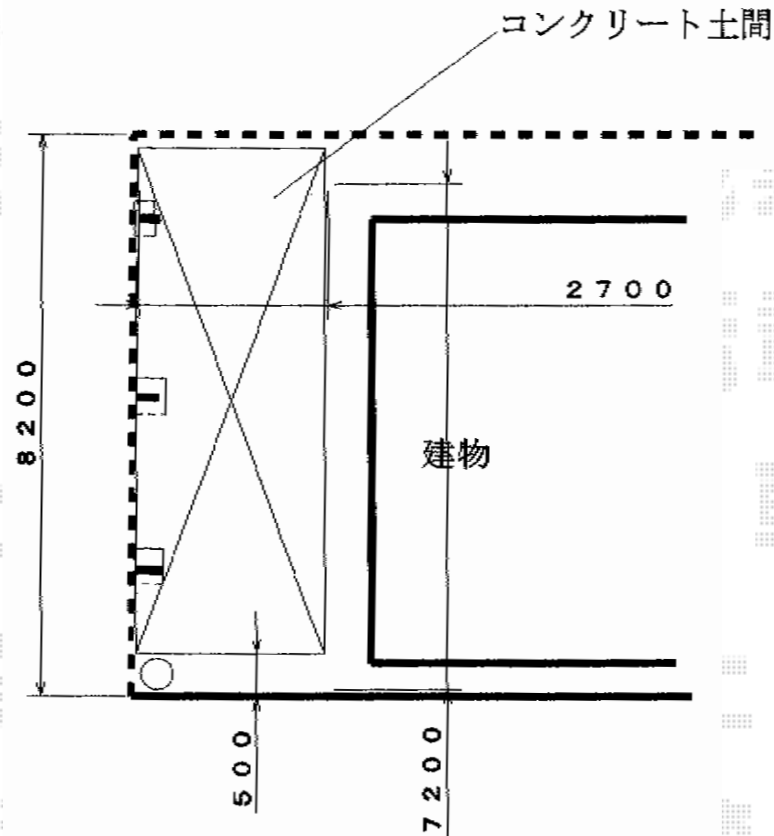

# レイナポート 延長 積雪～20cm対応

YKK AP レイナポート 延長 積雪～20cm対応  
幅=2,700mm  
奥行=7,200mm  
色:ホワイト  
屋根材:熱線遮断ポリカーボネート(アースブルーマット調)  
柱仕様:標準柱仕様(有効高 約2,000mm)

現場状況や作図制限により概略図の内容と多少の違いが生じることがございます。  
施工時は、現場優先とさせて頂きたく思いますので、お立会い頂き、  
最終のご指示のほど、何卒、宜しくお願い致します。