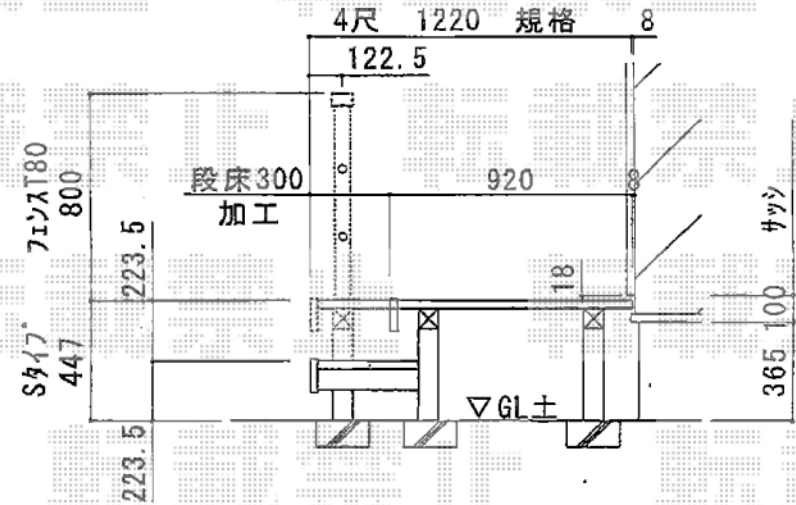

物置

YKK AP リウッドデッキ 200

間口=3.5間 (6,251mm)

出幅=4尺 (1,220mm)

色：本体：レッドブラウン 東柱：カームブラック

床板：縦貼り

東柱：Sタイプ (450mm)

オプション：正面 1段 段床

オプション：シンプルモダンデッキフェンス

現場状況や作図制限により概略図の内容と多少の違いが生じることがございます。
 施工時は、現場優先とさせて頂きたく思いますので、お立会い頂き、
 最終のご指示のほど、何卒、宜しくお願い致します。