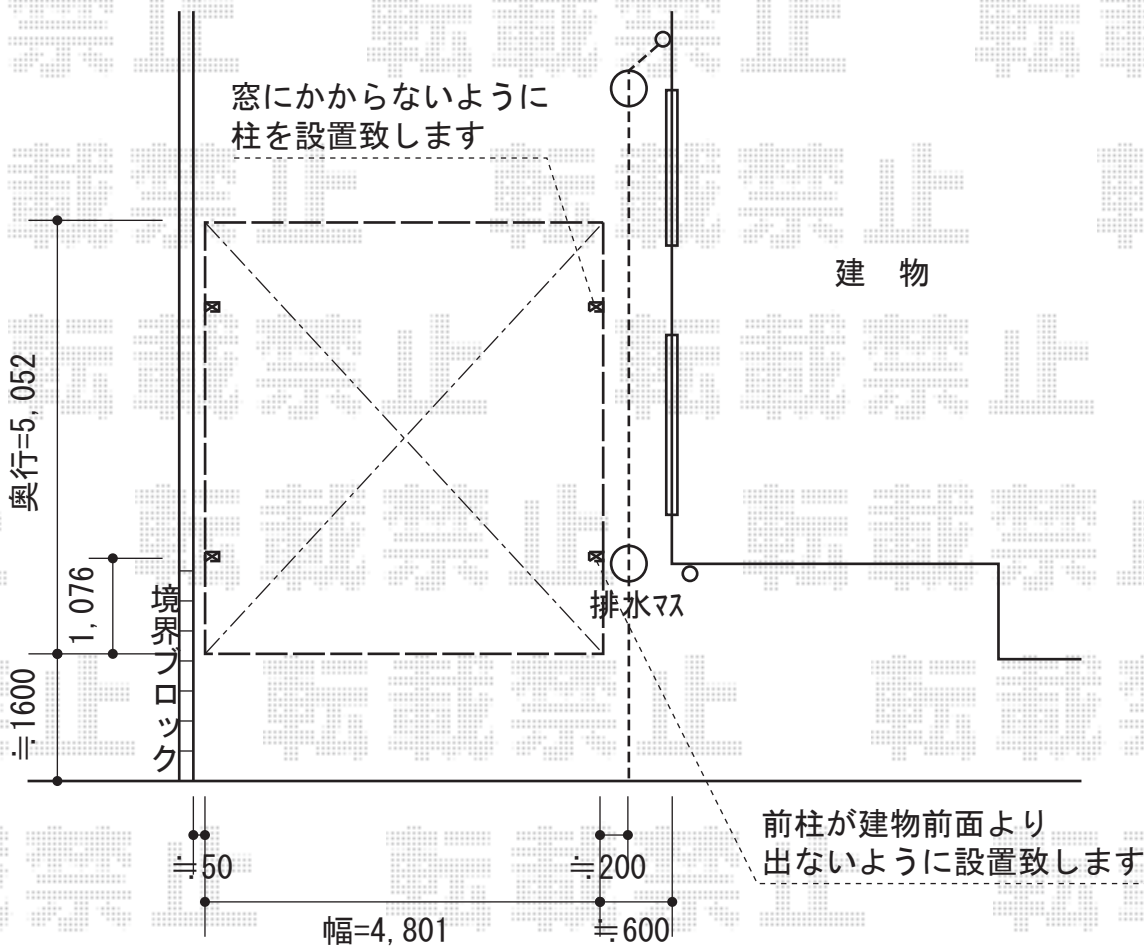

レイナツインポート 積雪～20cm対応

YKK AP レイナツインポート 積雪～20cm対応
幅=4,801mm
奥行=5,052mm
色：プラチナステン
屋根材：ポリカーボネート（トーマイマット）
柱仕様：ハイルーフ柱仕様（有効高 約2,355mm）

現場状況や作図制限により概略図の内容と多少の違いが生じることがございます。
施工時は、現場優先とさせて頂きたく思いますので、お立会い頂き、
最終のご指示のほど、何卒、宜しくお願い致します。