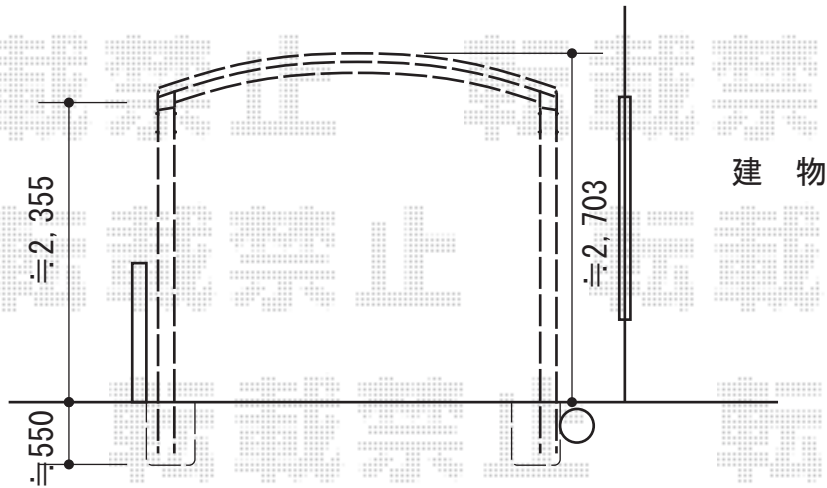

レイナツインポート 積雪～20cm対応

YKK AP レイナツインポート 積雪～20cm対応
幅=4,801mm
奥行=5,052mm
色：プラチナステン
屋根材：ポリカーボネート（トーマイマット）
柱仕様：ハイルーフ柱仕様（有効高 約2,355mm）

現場状況や作図制限により概略図の内容と多少の違いが生じることがございます。
施工時は、現場優先とさせて頂きたく思いますので、お立会い頂き、
最終のご指示のほど、何卒、宜しくお願い致します。