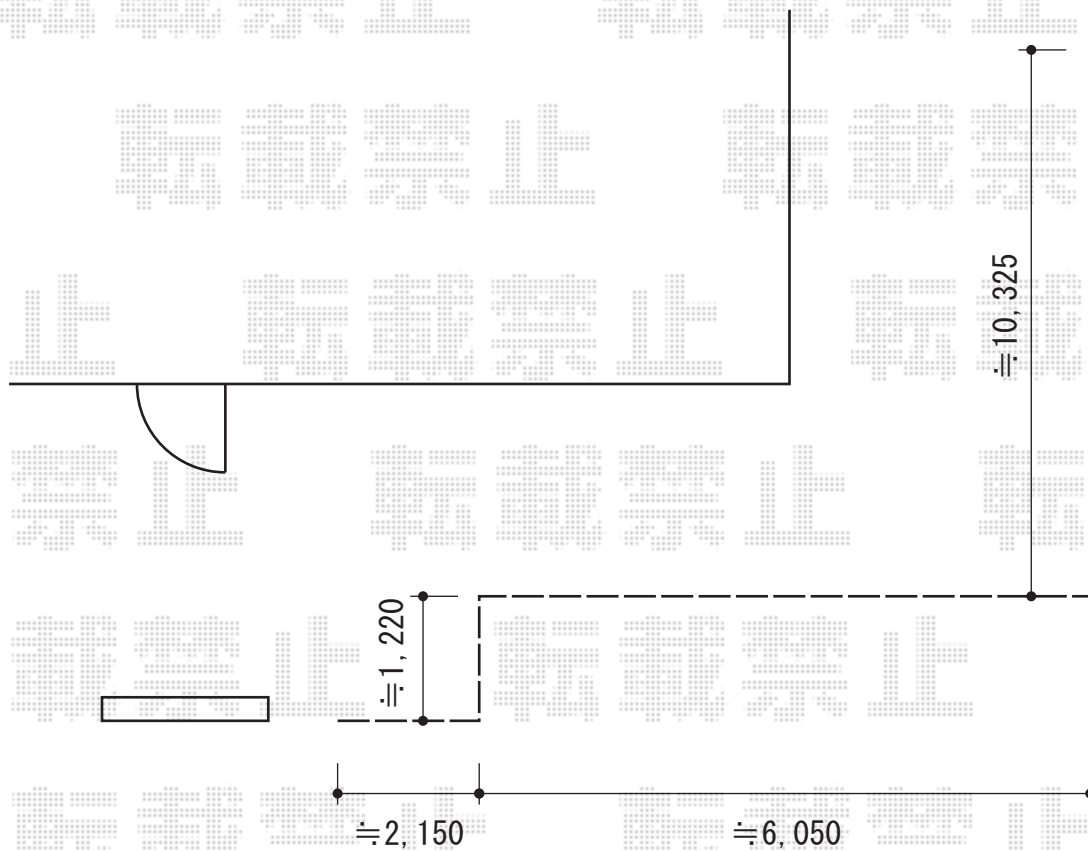

エクスラインフェンス6型 自由柱仕様

YKK AP エクスラインフェンス6型 自由柱仕様
本体1枚 (W×H) = (1,975×1,200mm) × 10枚
自由柱 : T120×24本
エンドキャップ : ×1セット
目隠しコーナー継手 : ×1セット
色 : プラチナステン

現場状況や作図制限により概略図の内容と多少の違いが生じることがございます。
施工時は、現場優先とさせて頂きたく思いますので、お立会い頂き、
最終のご指示のほど、何卒、宜しくお願い致します。