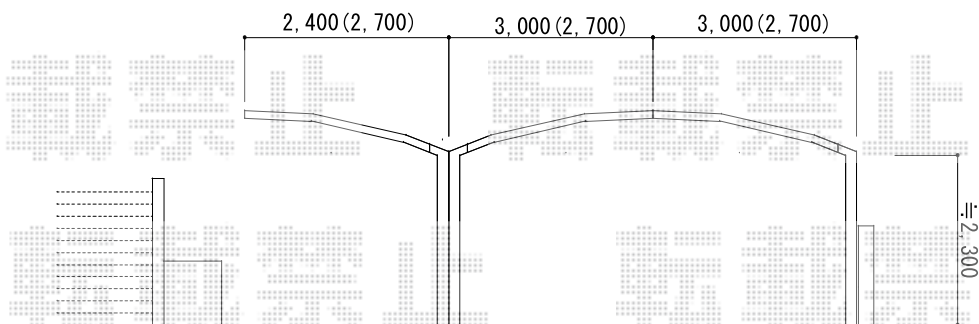

カーブポートシグマIII M合掌+Y合掌 積雪~20cm対応

トステム カーブポートシグマIII M合掌+Y合掌 積雪~20cm対応
幅=8,415mm (30+30+24)
奥行=4,980mm
色：シャイングレー
屋根材：ガリレポリカ（クリアマット/すりガラス調）
柱仕様：ロング柱23仕様（有効高 約2,300mm）

現場状況や作図制限により概略図の内容と多少の違いが生じることがございます。
施工時は、現場優先とさせて頂きたく思いますので、お立会い頂き、
最終のご指示のほど、何卒、宜しくお願い致します。