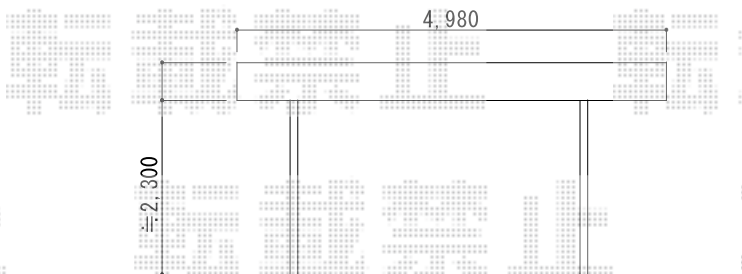

カーブポートシグマIII M合掌+Y合掌 積雪~20cm対応

トステム カーブポートシグマIII M合掌+Y合掌 積雪~20cm対応
幅=8,415mm (30+30+24)
奥行=4,980mm
色：シャイングレー
屋根材：ガリレポリカ（クリアマット/すりガラス調）
柱仕様：ロング柱23仕様（有効高 約2,300mm）

現場状況や作図制限により概略図の内容と多少の違いが生じることがございます。
施工時は、現場優先とさせて頂きたく思いますので、お立会い頂き、
最終のご指示のほど、何卒、宜しくお願い致します。