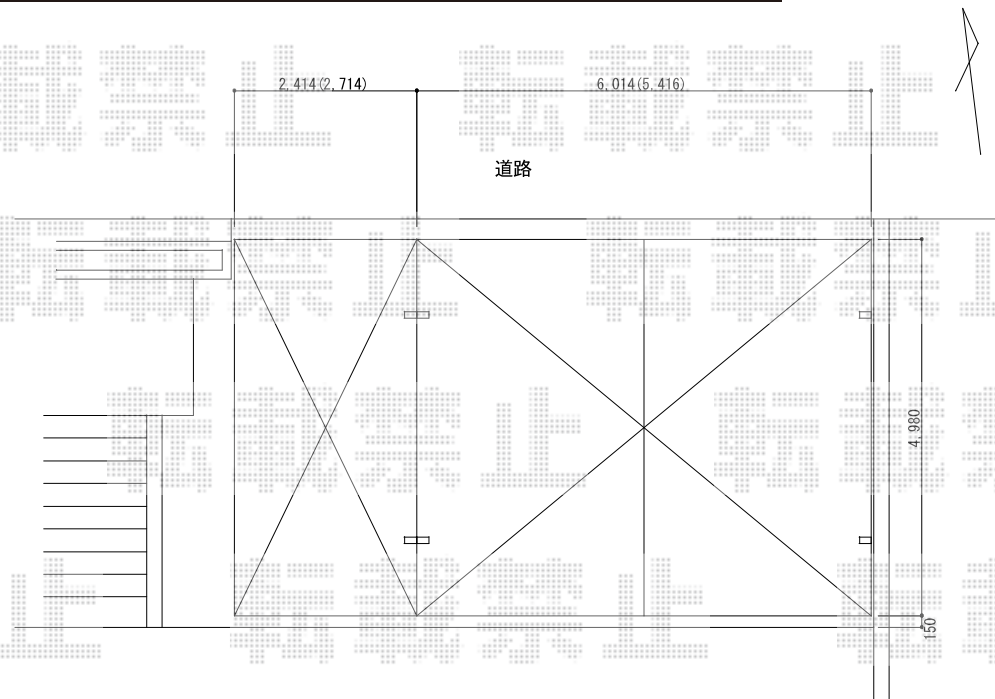

カーブポートシグマIII M合掌+Y合掌 積雪~20cm対応

トステム カーブポートシグマIII M合掌+Y合掌 積雪~20cm対応
幅=8,415mm (30+30+24)
奥行=4,980mm
色：シャイングレー
屋根材：ガリレポリカ（クリアマット/すりガラス調）
柱仕様：ロング柱23仕様（有効高 約2,300mm）

現場状況や作図制限により概略図の内容と多少の違いが生じることがございます。
施工時は、現場優先とさせて頂きたく思いますので、お立会い頂き、
最終のご指示のほど、何卒、宜しくお願い致します。