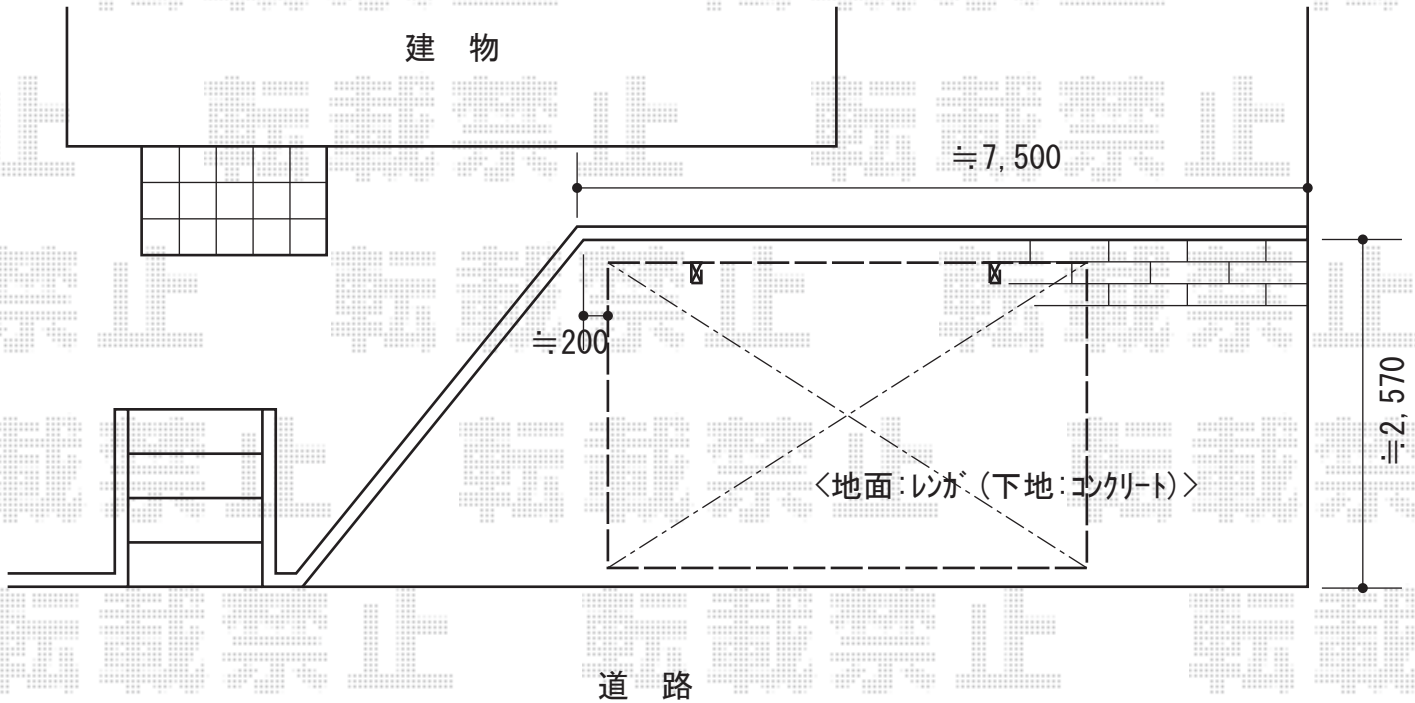

レイナポート 積雪～20cm対応

YKK AP レイナポート 積雪～20cm対応

幅=2,400mm

奥行=5,052mm

色：プラチナステン

屋根材：ポリカーボネート（アースブルー）

柱仕様：標準柱仕様（有効高 約2,000mm）

現場状況や作図制限により概略図の内容と多少の違いが生じることがございます。
施工時は、現場優先とさせて頂きたく思いますので、お立会い頂き、
最終のご指示のほど、何卒、宜しくお願い致します。