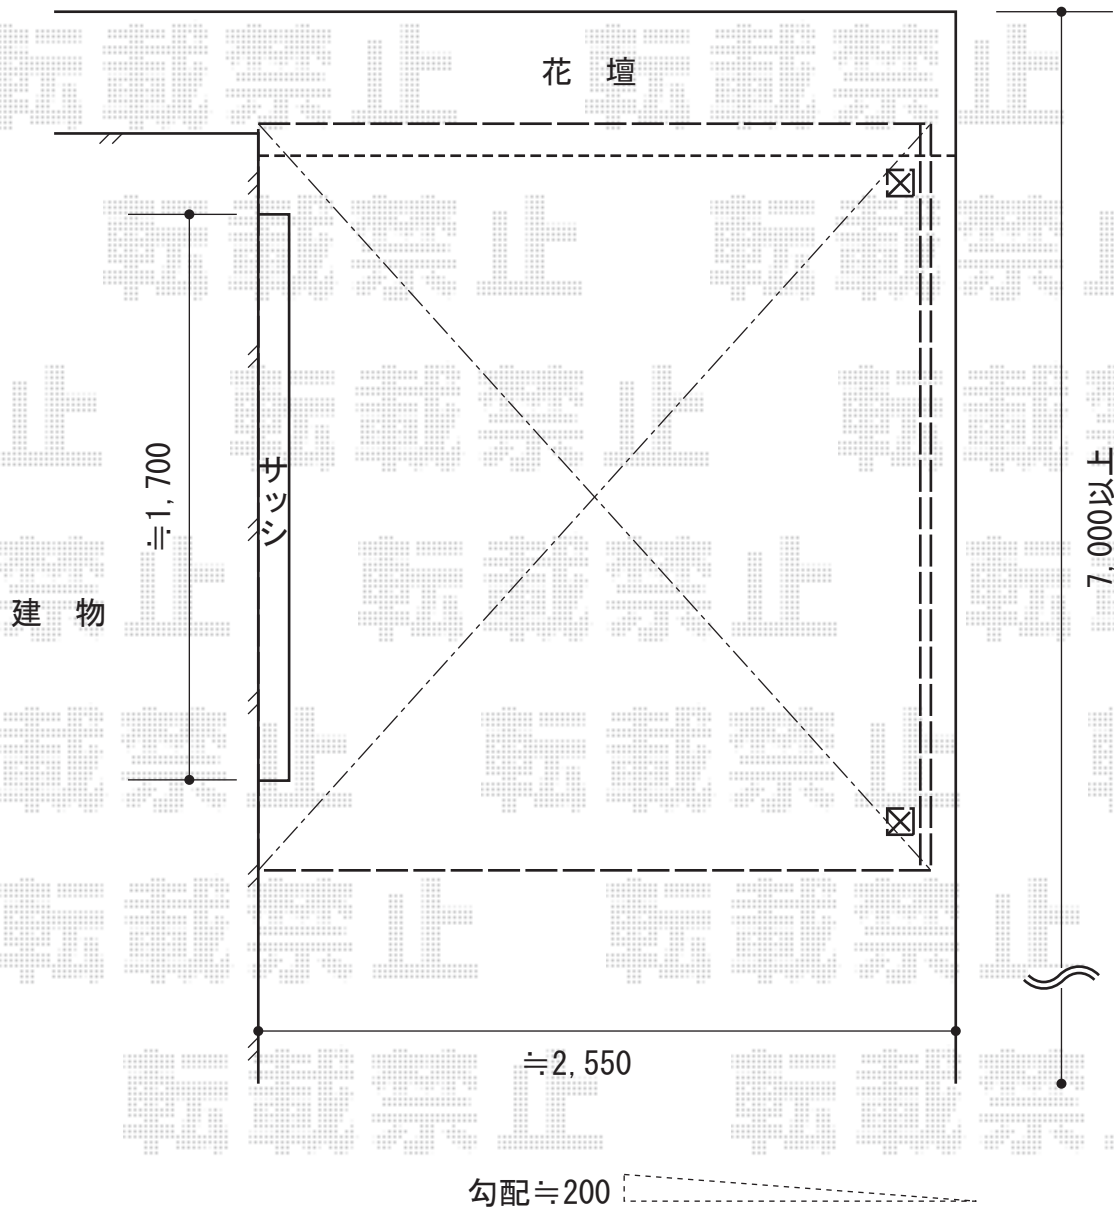

ライザーテラスII F型 テラスタイプ 単体 積雪～20cm対応

トステム ライザーテラスII F型 テラスタイプ 単体 積雪～20cm対応
間口=関東間1.5間 (柱芯々2,530mm 屋根幅2,750mm)
出幅=9尺 (2,685mm)
色: ブラック
屋根材: ポリカーボネート (クリアマット・すりガラス調)
柱仕様: 柱位置固定タイプ/ロング柱
柱仕様: 上止め仕様
オプション: 前面スクリーン1段/パネル材: ポリカーボネート (クリアマット・すりガラス調)