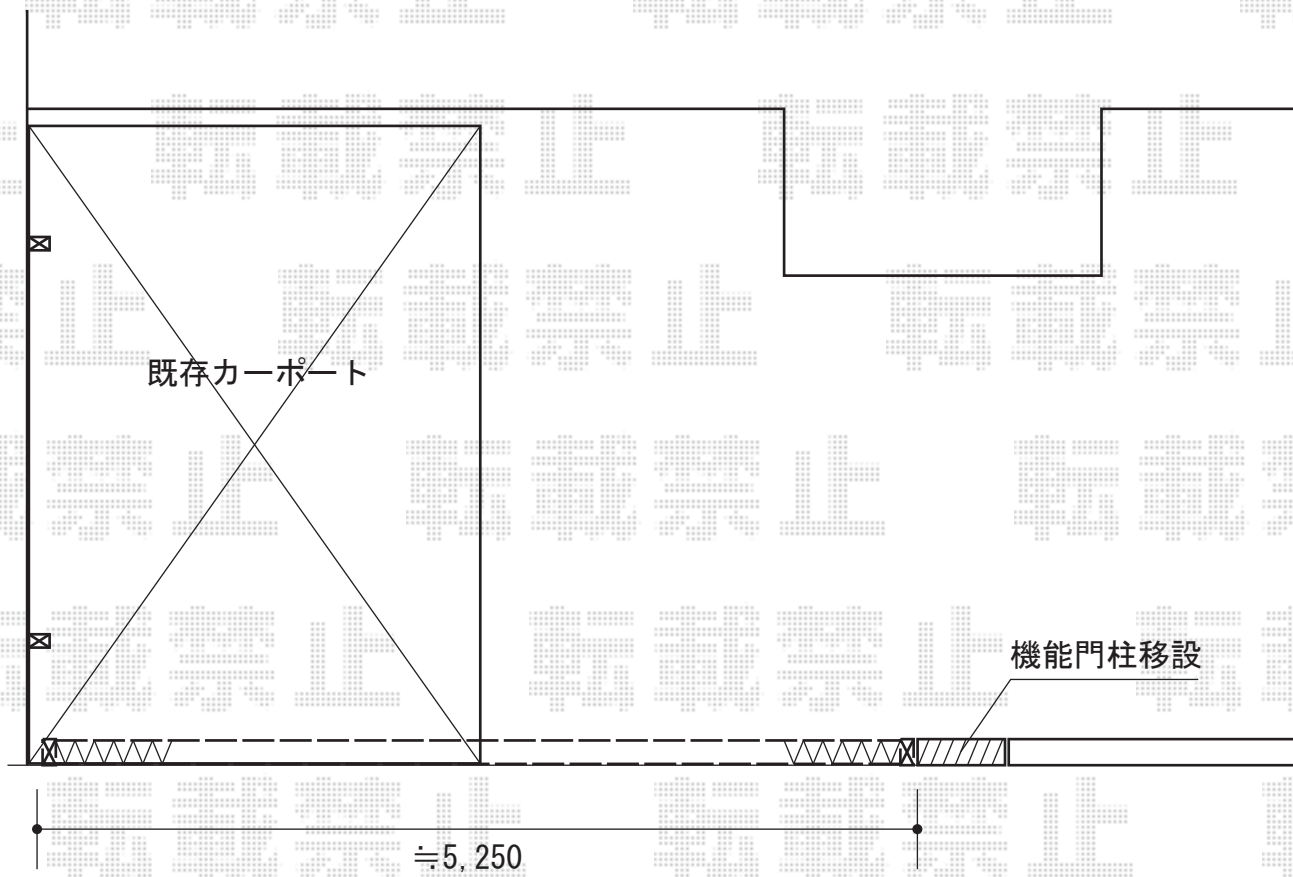

# アルシャインPG型R Aタイプ 両開き ノンレール

TOEX アルシャインPG型R Aタイプ 両開き ノンレール  
開口幅=5,379mm  
全幅=5,515mm  
たたみ幅=321mm+629mm  
高さ=1,250mm  
色：シャイングレー  
キャスター数：4箇所  
落棒数：4本

現場状況や作図制限により概略図の内容と多少の違いが生じることがございます。  
施工時は、現場優先とさせて頂きたく思いますので、お立会い頂き、  
最終のご指示のほど、何卒、宜しくお願い致します。