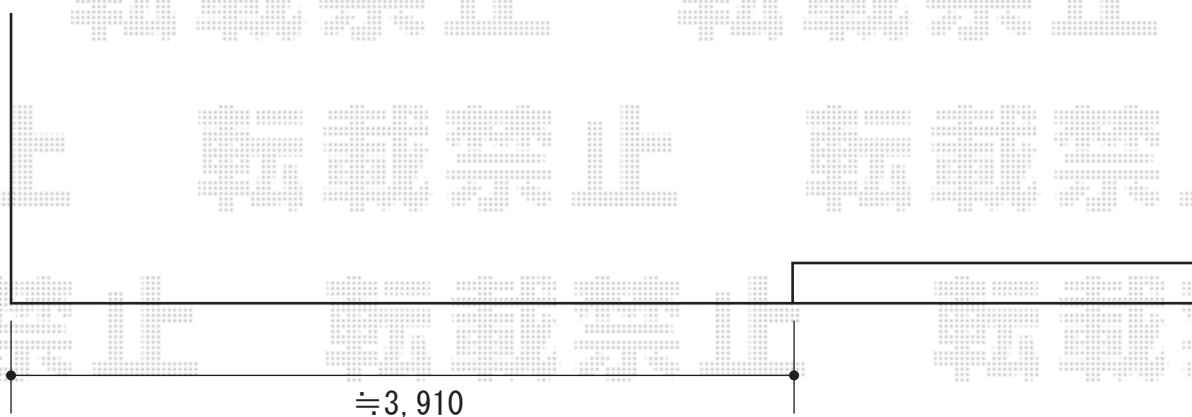

アルシャインII MW型 Aタイプ ノンレール片開き 400S

TOEX アルシャインII MW型 Aタイプ ノンレール片開き 400S
開口幅=3,792mm
全幅=3,908mm
たたみ幅=643mm
高さ=1,250mm
色：ブロンズ
キャスター数：3
落棒数：3

現場状況や作図制限により概略図の内容と多少の違いが生じることがございます。
施工時は、現場優先とさせて頂きたく思いますので、お立会い頂き、
最終のご指示のほど、何卒、宜しくお願い致します。