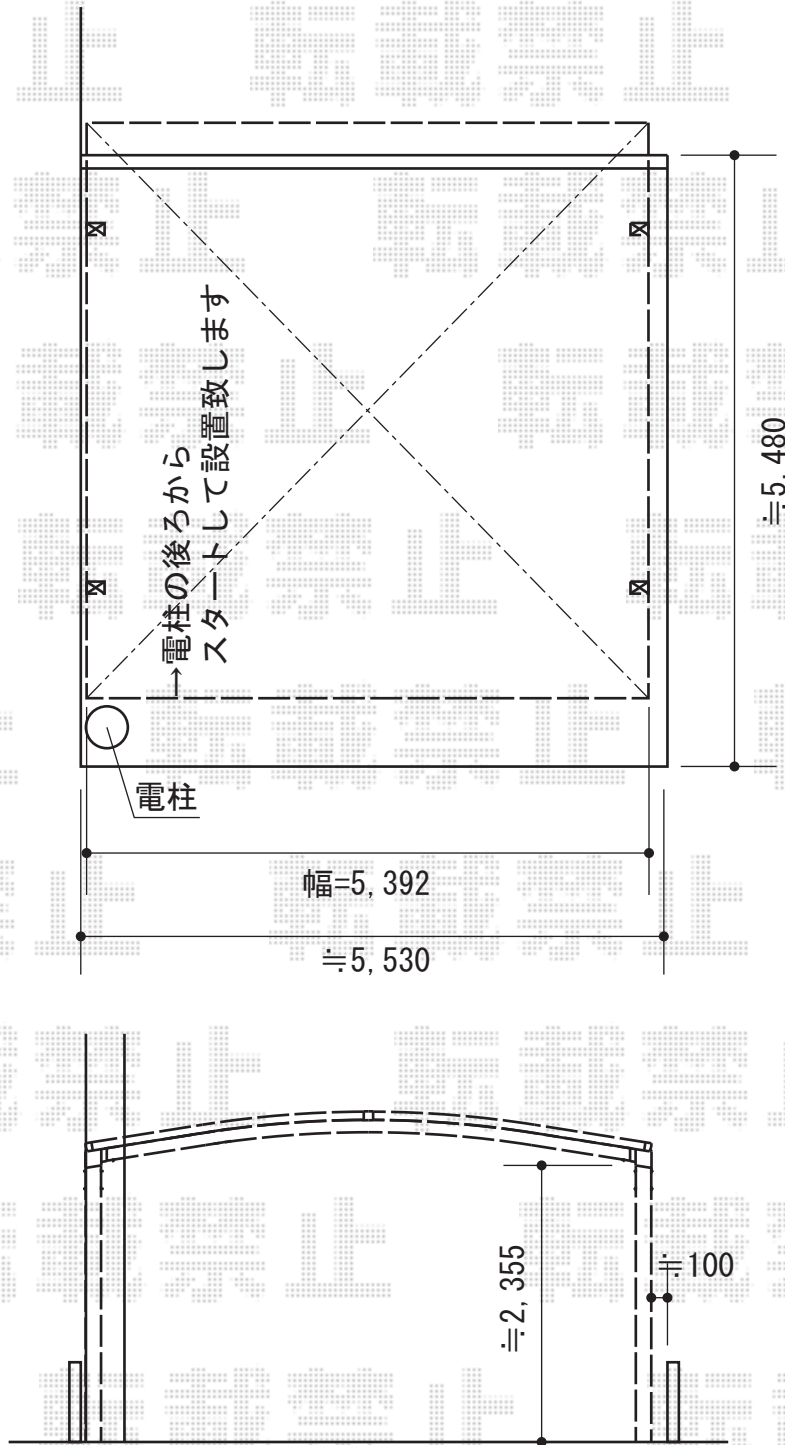

# レイナツインポート 積雪～20cm対応

YKK AP レйнаツインポート 積雪～20cm対応

幅=5,392mm

奥行=5,400mm

色：ブラウン

屋根材：熱線遮断ポリカーボネート(トーマイマット)

柱仕様：ハイルーフ柱仕様(有効高 約2,355mm)

現場状況や作図制限により概略図の内容と多少の違いが生じることがございます。  
施工時は、現場優先とさせて頂きたく思いますので、お立会い頂き、  
最終のご指示のほど、何卒、宜しくお願い致します。