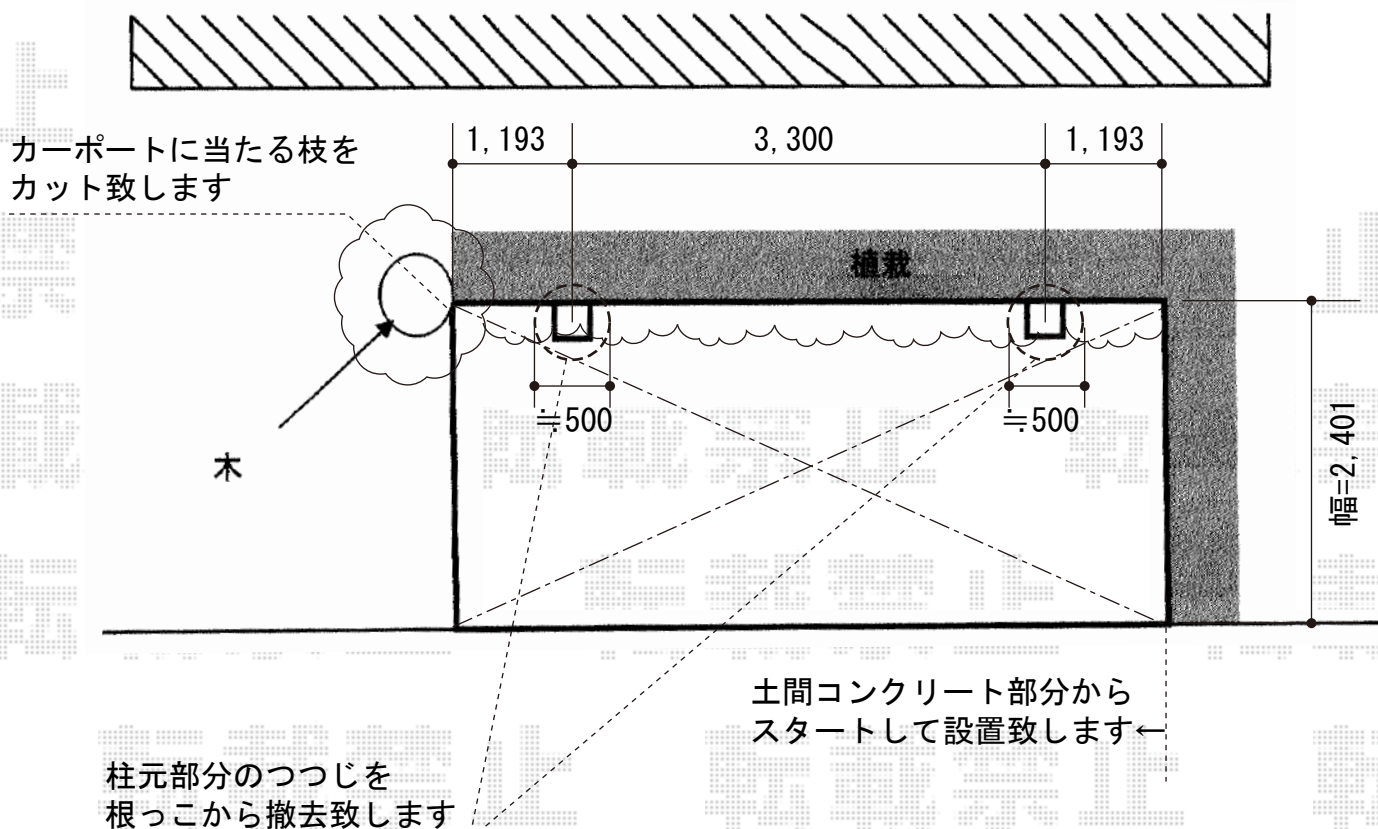

カーポートシグマIII 積雪～30cm対応

建 物

トステム カーブポートシグマIII 積雪～30cm対応

幅=2,401mm

奥行=5,686mm

色：オータムブラウン

屋根材：熱線吸収アクアポリカーボネート（ライトブルー）

柱仕様：ロング柱23仕様（有効高 約2,300mm）