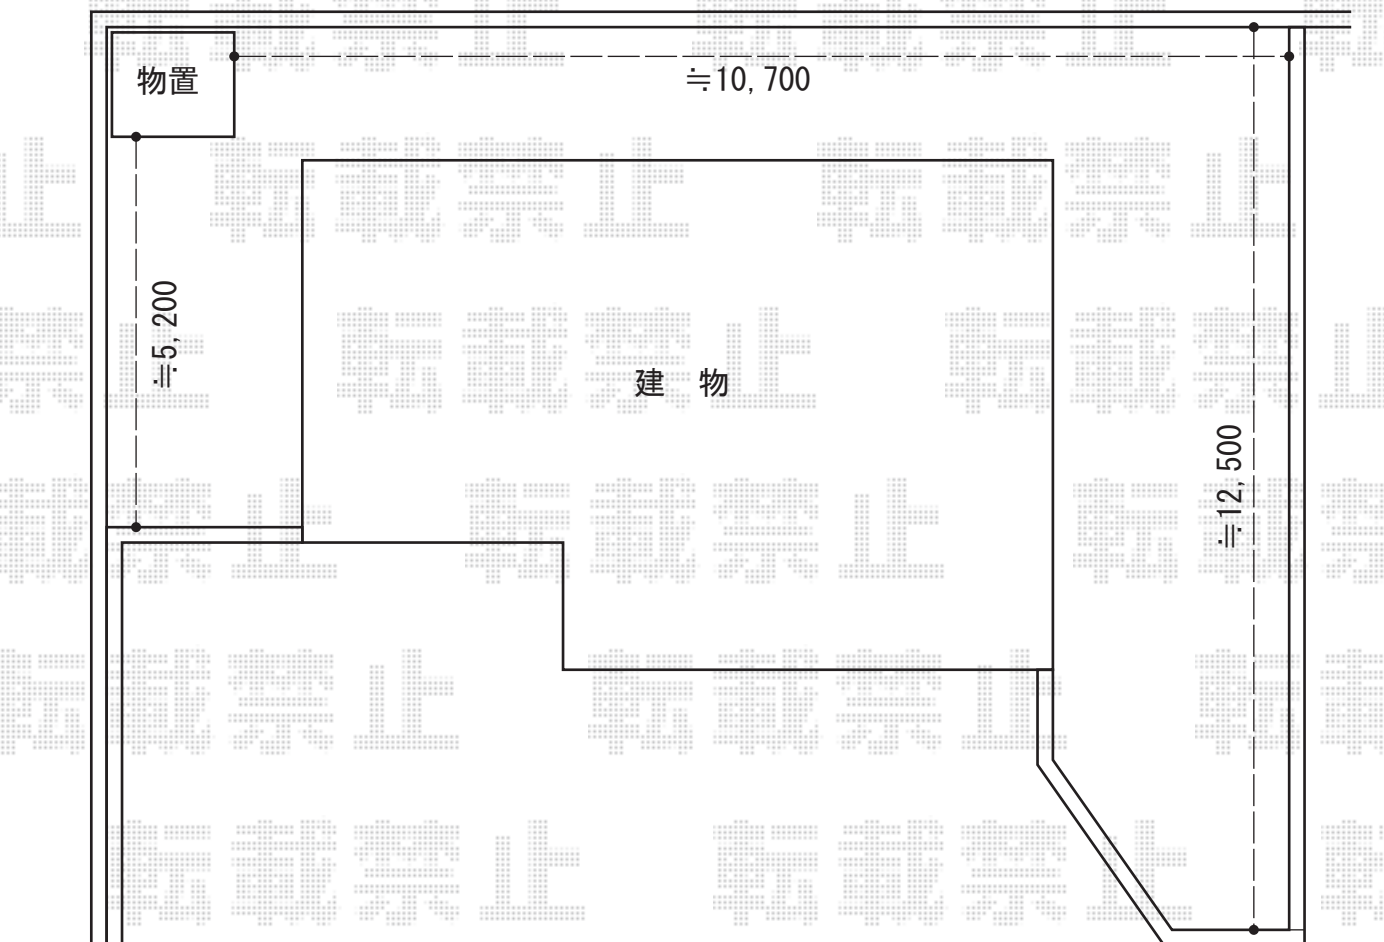

エクスラインフェンス7型 自由柱仕様

YKK AP エクスラインフェンス7型 自由柱仕様

本体1枚 (W×H) = (1,975×800mm) (¥21,500) ×15枚 自由柱: T-8(¥4,500) ×19本
端部カバー: T-8 (¥4,000) ×1セット 目隠しコーナー継手: (¥3,000) ×1セット
エンドキャップ: (¥600) ×2セット 色: プラチナステン

現場状況や作図制限により概略図の内容と多少の違いが生じることがございます。
施工時は、現場優先とさせて頂きたく思いますので、お立会い頂き、
最終のご指示のほど、何卒、宜しくお願い致します。