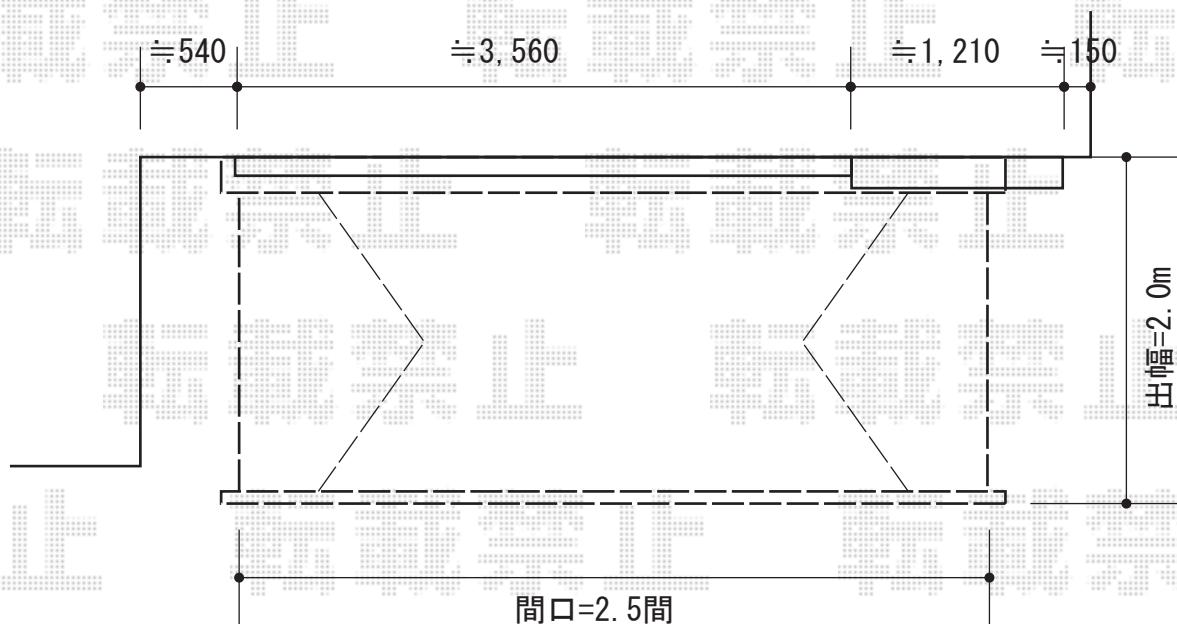

# 彩鳥C型 ボックスタイプ 電動式

トステム 彩鳥C型 ボックスタイプ 電動式  
間口=関東間2.5間 (4,550mm)  
出幅=2,000mm  
本体色：ホワイト  
キャンバス色：アクリル (オレンジライン)  
駆動：電動式/外観左駆動 (特注)  
オプション：風力・陽光センサー (電動用)  
追加部材：ベースプレート一式 ¥29,470-

現場状況や作図制限により概略図の内容と多少の違いが生じることがございます。  
施工時は、現場優先とさせて頂きたく思いますので、お立会い頂き、  
最終のご指示のほど、何卒、宜しくお願い致します。