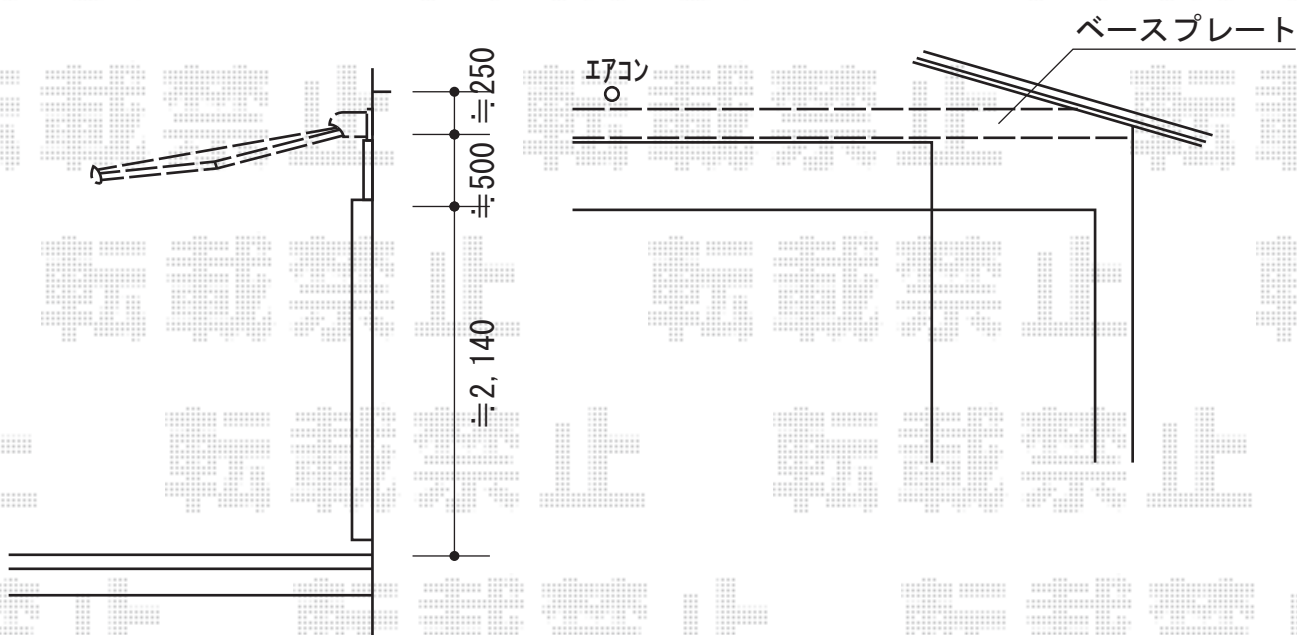

# 彩鳥C型 ボックスタイプ 電動式

トステム 彩鳥C型 ボックスタイプ 電動式  
間口=関東間2.5間 (4,550mm)  
出幅=2,000mm  
本体色：ホワイト  
キャンバス色：アクリル (オレンジライン)  
駆動：電動式/外観左駆動 (特注)  
オプション：風力・陽光センサー (電動用)  
追加部材：ベースプレート一式 ¥29,470-

現場状況や作図制限により概略図の内容と多少の違いが生じることがございます。  
施工時は、現場優先とさせて頂きたく思いますので、お立会い頂き、  
最終のご指示のほど、何卒、宜しくお願い致します。