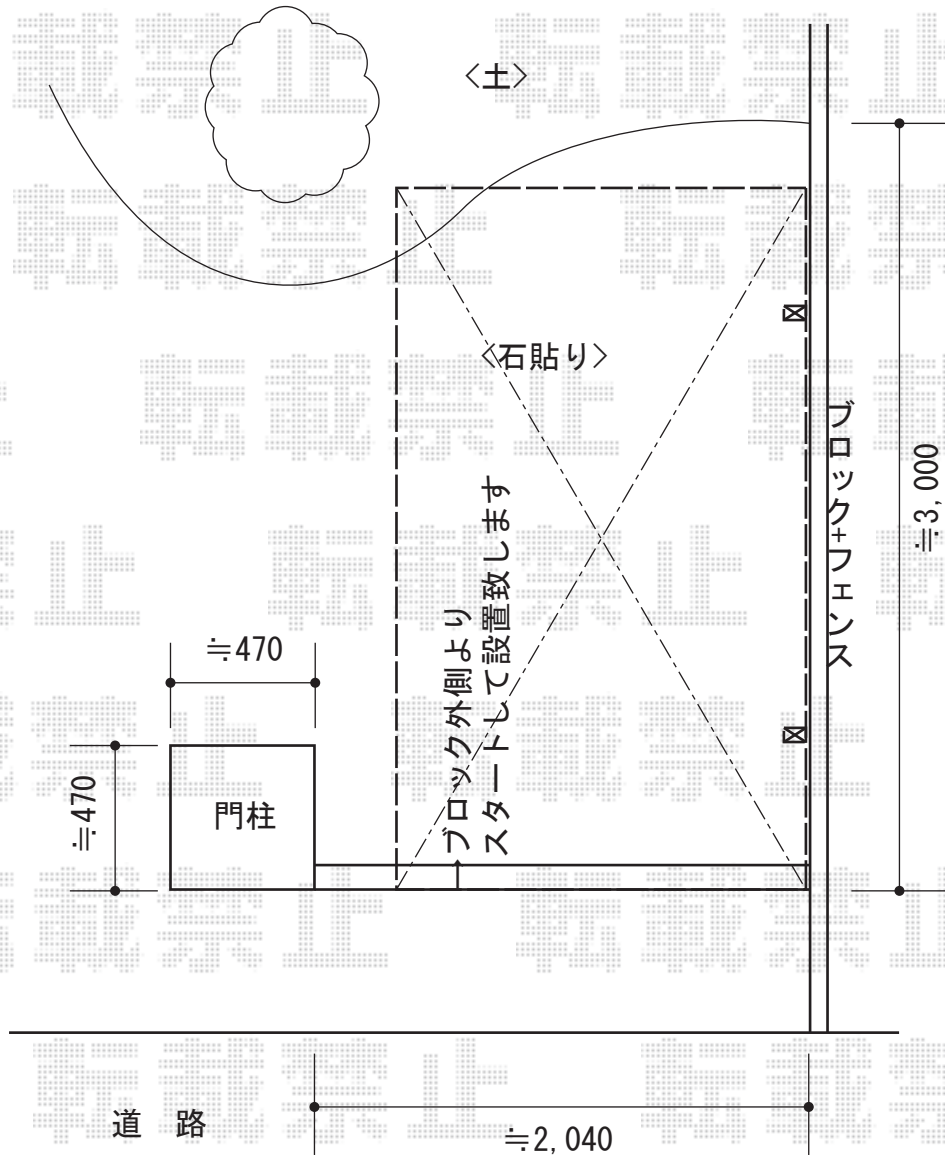

キューブポートプラス ミニ 積雪~20cm対応

TOEX キューブポートプラス ミニ 積雪~20cm対応

幅=1,807mm

奥行=2,888mm

色：シャイングレー

屋根材：ポリカーボネート（クリアマット・すりガラス調）

柱仕様：標準柱仕様（有効高 約2,236mm）

現場状況や作図制限により概略図の内容と多少の違いが生じることがございます。
施工時は、現場優先とさせて頂きたく思いますので、お立会い頂き、
最終のご指示のほど、何卒、宜しくお願い致します。