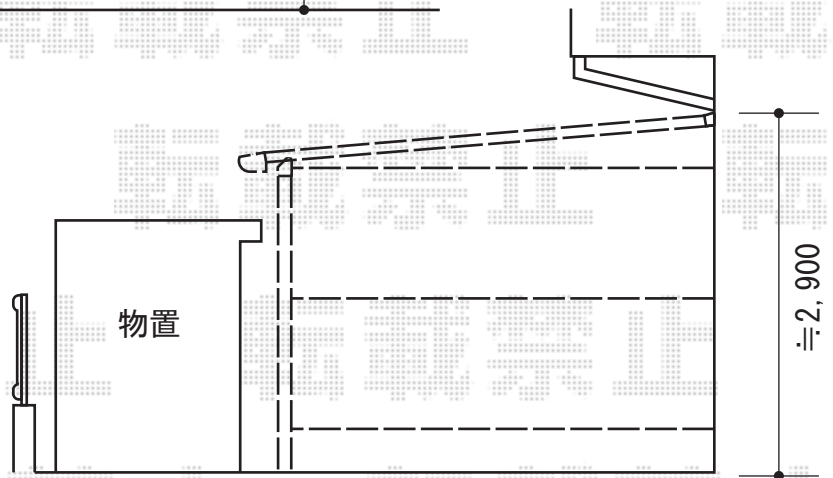

ライザーテラスIIF型 テラスタイプ 単体 積雪～20cm対応

トステム ライザーテラスIIF型 テラスタイプ 単体 積雪～20cm対応
 間口=メーター4000 (柱芯々3,800mm 屋根幅4,020mm)
 出幅=10尺 (2,985mm)
 色：シャイングレー
 屋根材：熱線吸収アクアポリカーボネート (ライトブルー)
 柱仕様：柱位置固定タイプ (柱2本) / ロング柱
 施工方法：上止め仕様
 オプション：吊り下げ物干し ワイド 2本入
 メーカー希望小売価格： ¥326,400.-

トステム 側面スクリーン 2段 出幅5尺用×2セット
 色：シャイングレー
 パネル材：【仮】熱線吸収ポリカーボネート (ライトブルーマット調)
 追加部材：前面スクリーン柱 中間柱 自在桁長尺×1 (¥12,700.-)

現場状況や作図制限により概略図の内容と多少の違いが生じることがございます。
 施工時は、現場優先とさせて頂きたく思いますので、お立会い頂き、
 最終のご指示のほど、何卒、宜しくお願い致します。