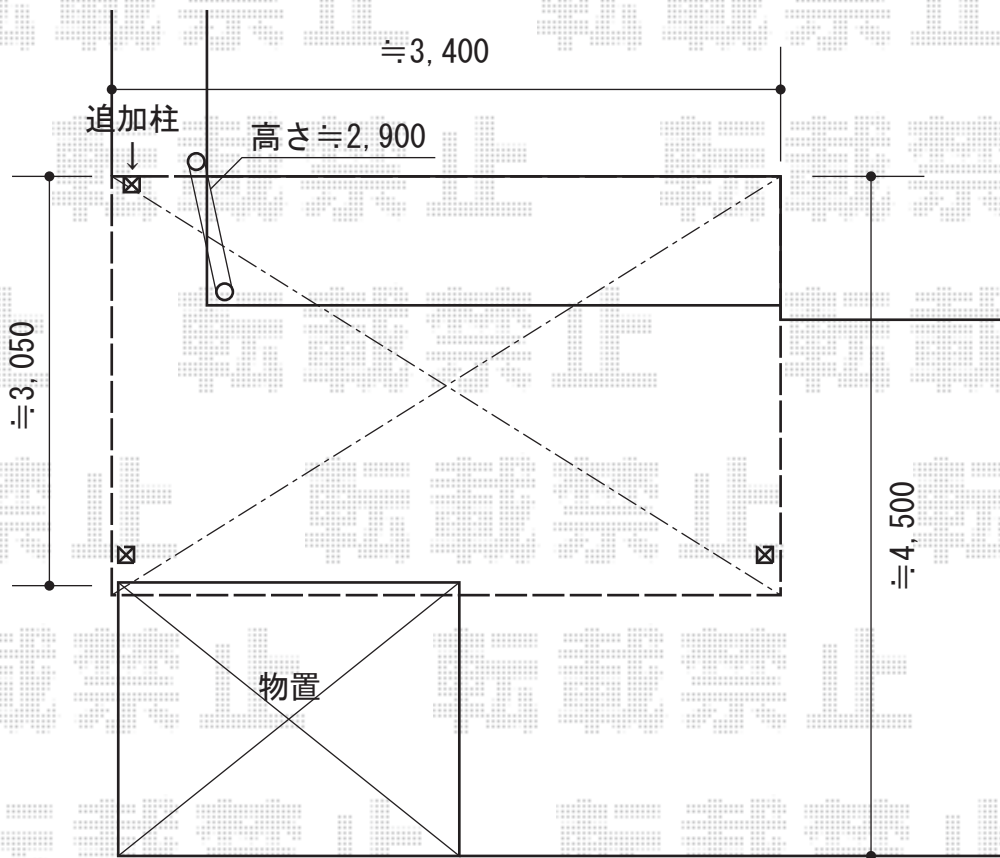

ライザーテラスIIF型 テラスタイプ 単体 積雪～20cm対応

トステム ライザーテラスIIF型 テラスタイプ 単体 積雪～20cm対応
 間口=メーター4000 (柱芯々3,800mm 屋根幅4,020mm)
 出幅=10尺 (2,985mm)
 色：シャイングレー
 屋根材：熱線吸収アクアポリカーボネート (ライトブルー)
 柱仕様：柱位置固定タイプ (柱2本) / ロング柱
 施工方法：上止め仕様
 オプション：吊り下げ物干し ワイド 2本入
 メーカー希望小売価格： ¥326,400.-

トステム 側面スクリーン 2段 出幅5尺用×2セット
 色：シャイングレー
 パネル材：【仮】熱線吸収ポリカーボネート (ライトブルーマット調)
 追加部材：前面スクリーン柱 中間柱 自在桁長尺×1 (¥12,700.-)

現場状況や作図制限により概略図の内容と多少の違いが生じることがございます。
 施工時は、現場優先とさせて頂きたく思いますので、お立会い頂き、
 最終のご指示のほど、何卒、宜しくお願い致します。