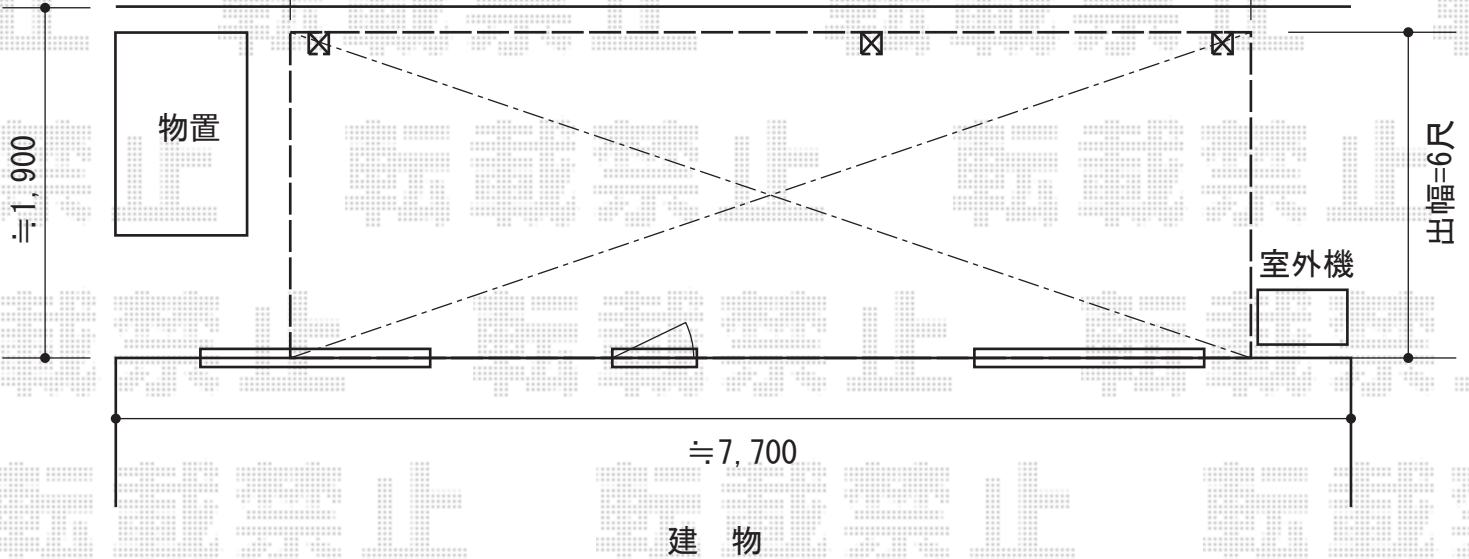

プレシオステラス R型 テラスタイプ 積雪~20cm対応

隣地

間口=6,400

Value Select プレシオステラス R型 テラスタイプ 積雪~20cm対応
間口=6,400mm 出幅=6尺 (1,770mm)
色：ノーブルステン屋根材：ポリカーボネート（スカイブルー）
柱仕様：ロング柱タイプ

現場状況や作図制限により概略図の内容と多少の違いが生じることがございます。
施工時は、現場優先とさせて頂きたく思いますので、お立会い頂き、
最終のご指示のほど、何卒、宜しくお願い致します。